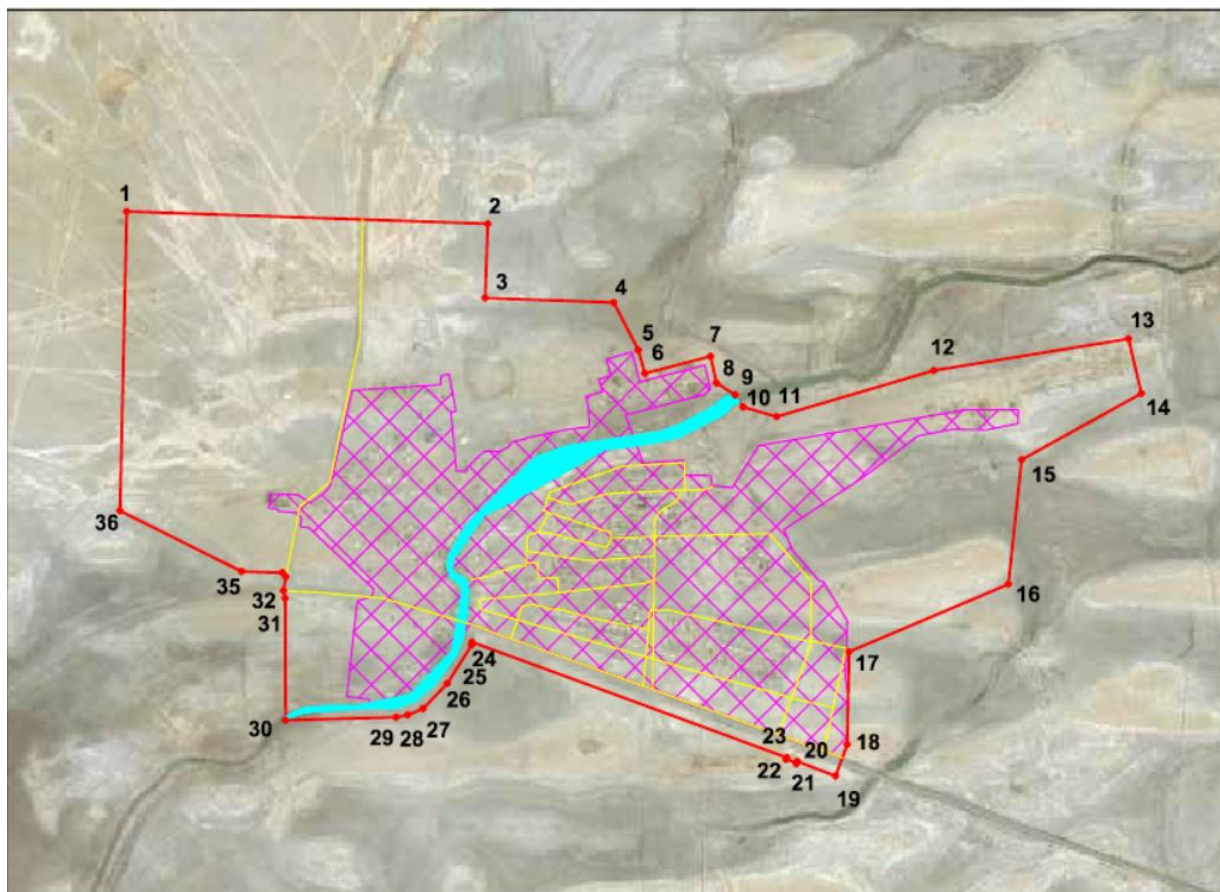

1. Жалпы аумағы 993,25 гектар, ұзындығы 16556,3 метр болып Исатай ауданы Қамысқала ауылдық округі Х.Ерғалиев ауылының шекарасы қосымшаға сәйкес белгіленсін.

2. Осы бірлескен қаулы мен шешімнің орындалуын бақылау Исатай ауданы әкімінің орынбасарына (Б. Сисатов) және Исатай аудандық мәслихатының заңдылықты сақтау, құқық қорғау, депутаттық әдеп жөніндегі тұрақты комиссияның төрағасына (М. Жиенғазиев) жүктелсін.

Атырау облысы Исатай ауданы Қамысқала ауылдық округі Х. Ерғалиев ауылының әкімшілік шекарасының жоспары

Шекараның жалпы аумағы - 993,25 гектар

Шекараның ұзындығы - 16556,3 метр

Исатай ауданының әкімі

Сессия төрағасы