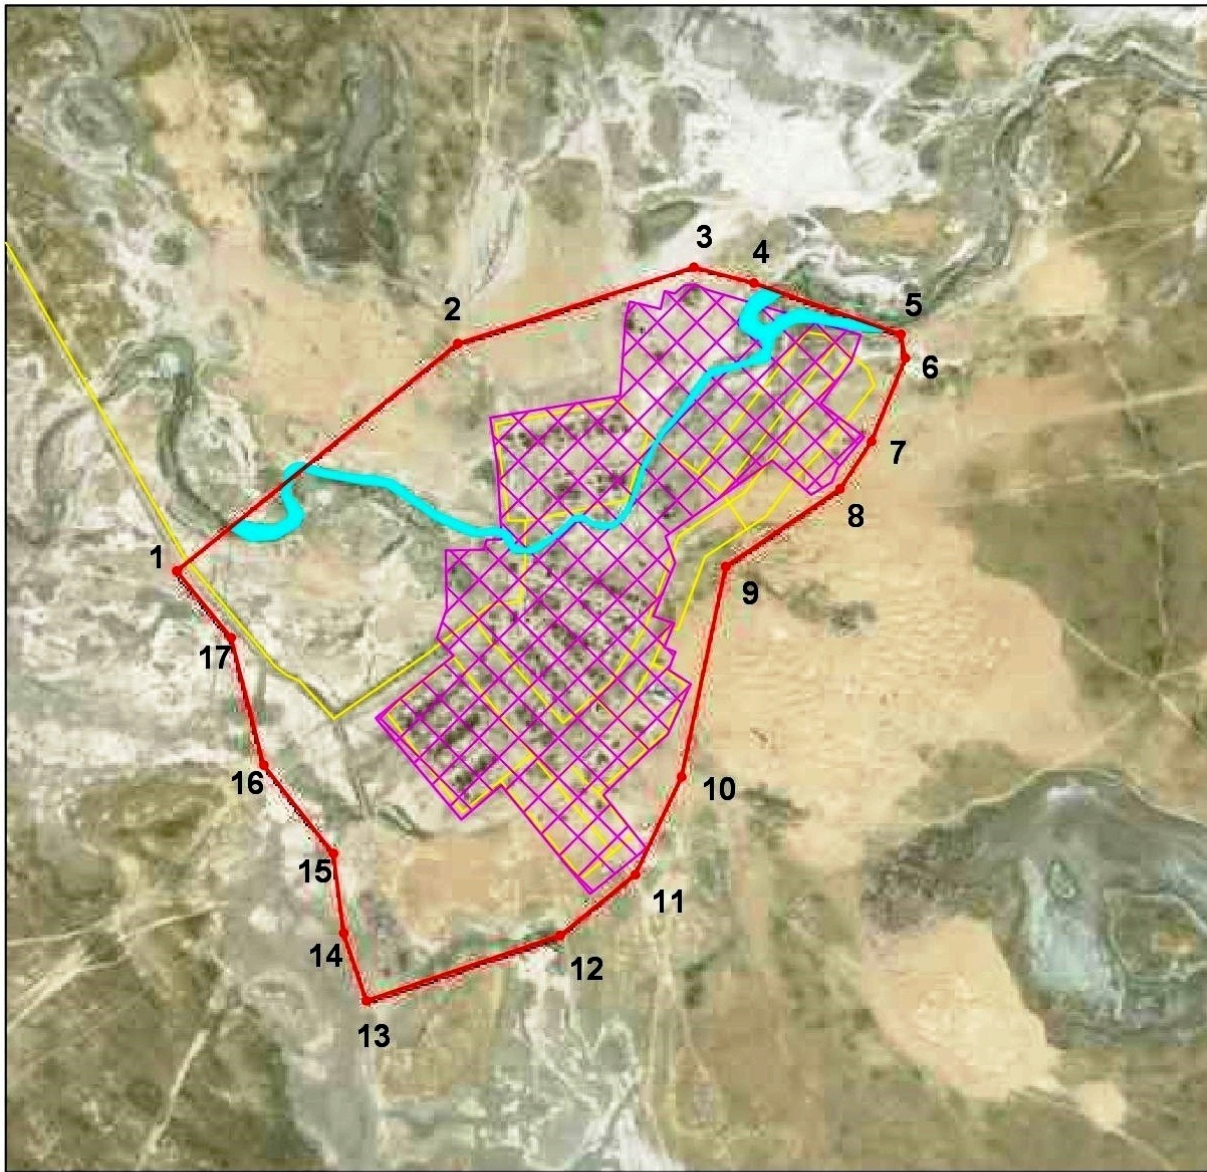

1. Жалпы аумағы 337,54 гектар және ұзындығы 7635,728 метр болып Қызылқоға ауылдық округі, Қарабау ауылының шекарасы осы бірлескен қаулының және шешімнің қосымшасына сәйкес белгіленсін.

2. Осы бірлескен қаулы мен шешімнің орындалуын қадағалау аудан әкімінің орынбасары (Ж. Тұрдағалиев) және аудандық мәслихаттың заңдылықты сақтау, депутаттық этика және құқық қорғау мәселелері жөніндегі тұрақты комиссиясына (төрағасы А. Алтыбаев) жүктелсін.

Атырау облысы Қызылқоға ауданы Қызылқоға ауылдық округі, Қарабау ауылының әкімшілік шекарасының жоспары

Аймақ балансы

Алаңы бойынша	337,54
Оның ішінде: пайдаланудағы шекарада	187,32
Елді мекен шеіне қосымша өнетіндер	150,22

Шартты белгілер

-  елді мекеннің жобалану шекарасы
-  елді мекеннің салынған шекарасы
-  жолдар

Қызылқоға ауылдық округі Қарабау ауылы шекарасының жалпы аумағы- 337,54 гектар

Шекарасының ұзындығы – 7635,728 метр