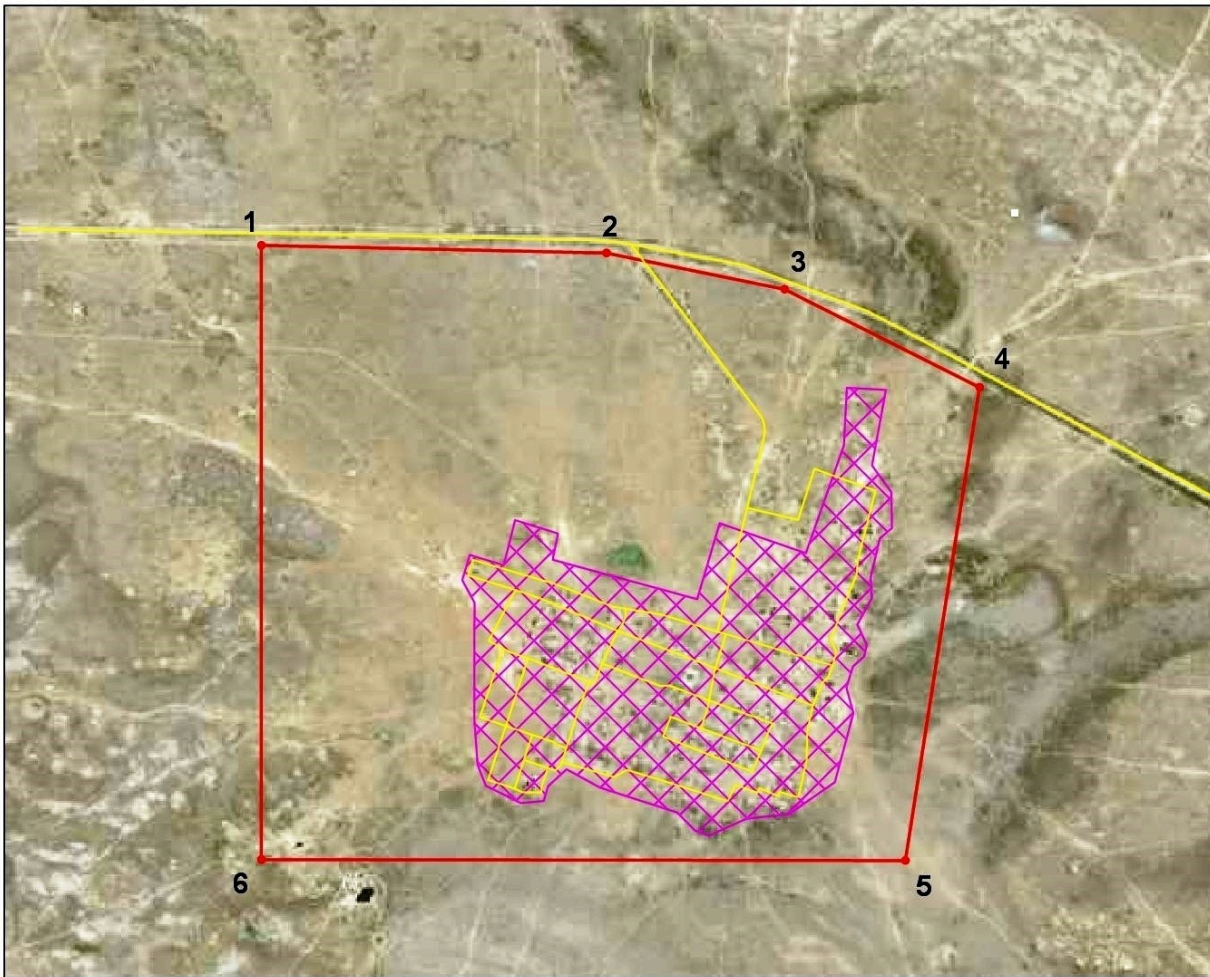

1. Жалпы аумағы 574,52 гектар және ұзындығы 9408,20 метр болып Жангелдин ауылдық округінің шекарасы осы бірлескен қаулының және шешімнің қосымшасына сәйкес белгіленсін.

2. Осы бірлескен қаулы мен шешімнің орындалуын қадағалау аудан әкімінің орынбасары (Ж. Тұрдағалиев) және аудандық мәслихаттың заңдылықты сақтау, депутаттық этика және құқық қорғау мәселелері жөніндегі тұрақты комиссиясына (төрағасы А. Алтыбаев) жүктелсін.

Атырау облысы Қызылқоға ауданы Жангелдин ауылдық округінің әкімшілік шекарасының жоспары

Аймақ балансы

Алаңы бойынша	574,52
Оның ішінде: пайдаланудағы шекарада	338,02
Елді мекен шегіне қосымша өңетіндер	236,50

Шартты белгілер

-  елді мекеннің жобалану шекарасы
-  елді мекеннің салынған шекарасы
-  жолдар

Жангелдин ауылдық округі шекарасының жалпы аумағы- 574,52 гектар
Шекарасының ұзындығы – 9408,20 метр

Аудан әкімі