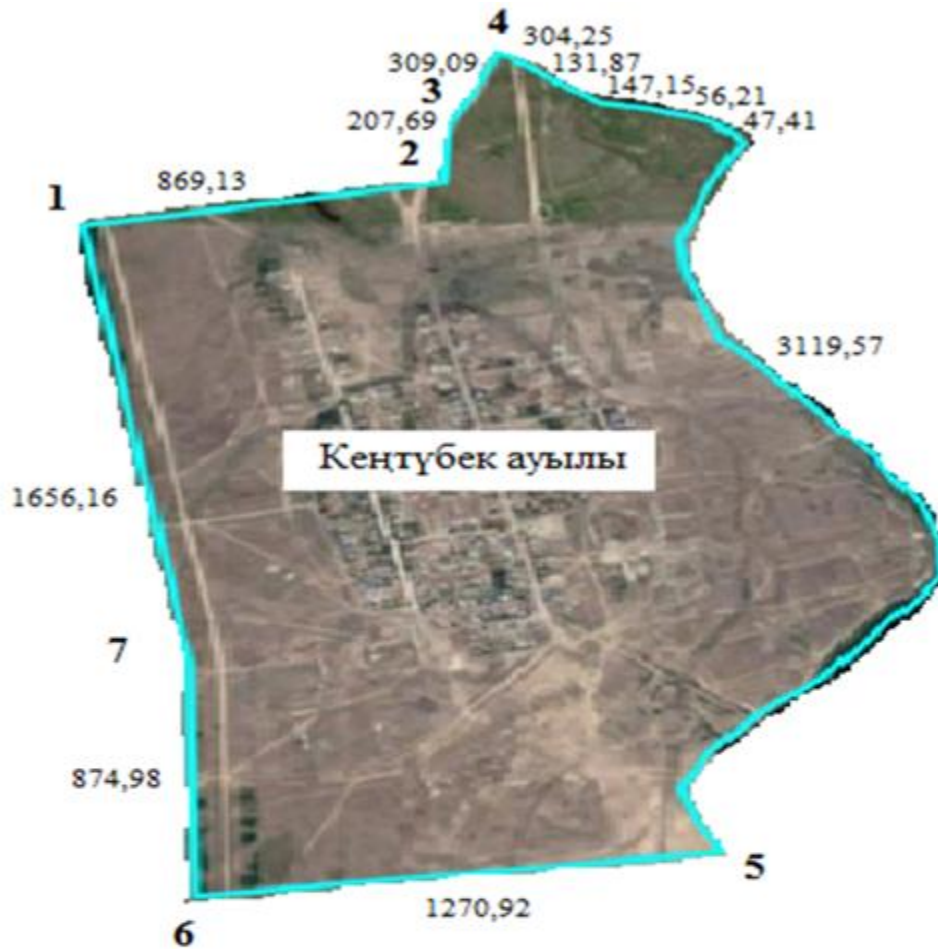

Бөрлі ауданының Бөрлі ауылдық округінің Бөрлі ауылының шекарасы (пегі)

М 1:25 000

Шартты белгілер:

Бөрлі ауылының шекарасы
Ауданы – 1695,71 гектар
Ұзындығы – 24090,0 метр

Бөрлі ауылының елді мекен жері

Бөрлі ауданының Жарсуат ауылдық округінің Жарсуат ауылының шекарасы (шегі)

М 1:25 000

Шартты белгілер:

Жарсуат ауылының шекарасы
Ауданы – 351,25 гектра
Ұзындығы – 9230,0 метр

Жарсуат ауылының елді мекен жері

Бөрлі ауданы әкімдігінің
2020 жылғы 22 қыркүйектегі
№ 300 және Бөрлі аудандық
мәслихатының

Бөрлі ауданының Кеңтүбек ауылдық округінің Кеңтүбек ауылының шекарасы (шегі)

М 1:25 000

Шартты белгілер:

Кеңтүбек ауылының шекарасы
Ауданы – 407,29 гектар
Ұзындығы – 8994,0 метр

Кеңтүбек ауылының елді мекен жері