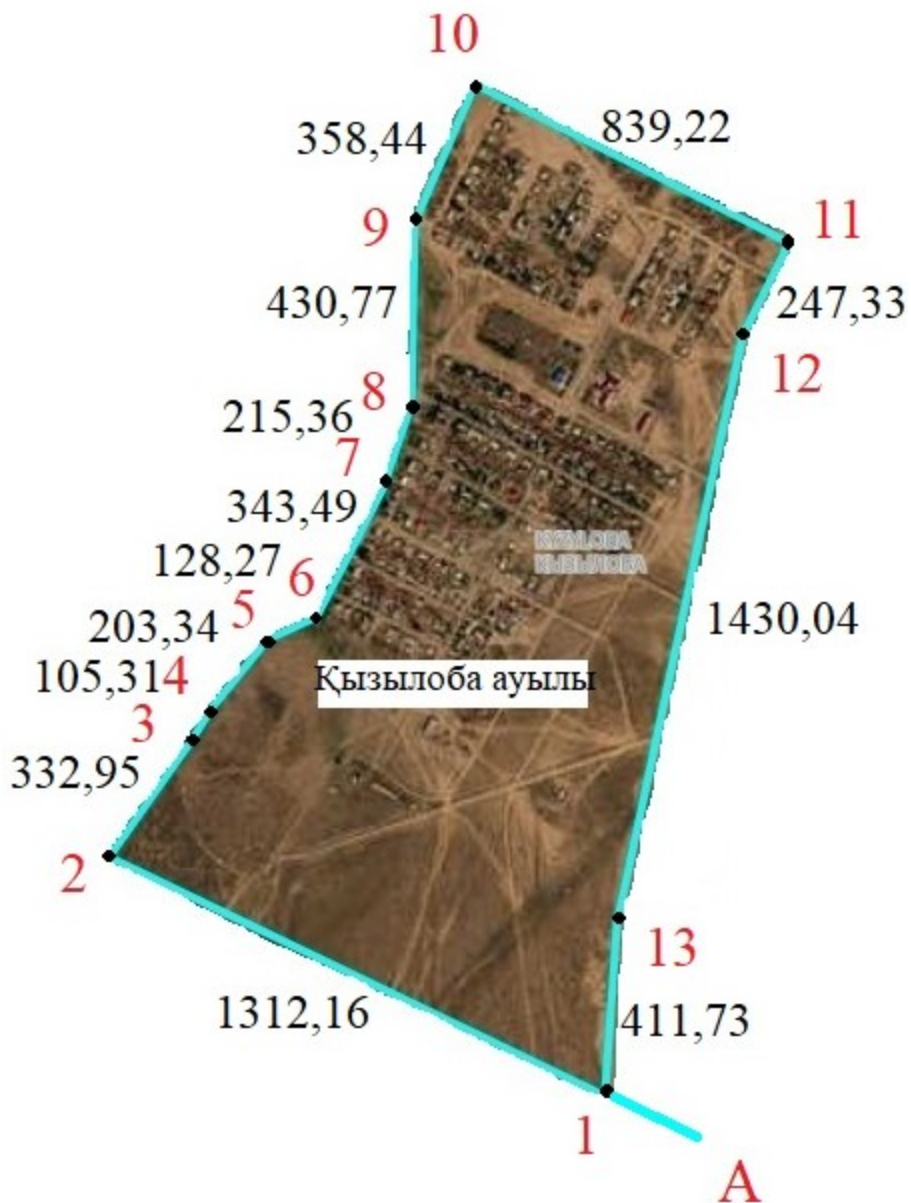

Шартты белгілер:

Жаңақала ауылының шекарасы  
Алаңы – 2030,0546 гектар  
Ұзындығы – 22706,73 метр  
А-дан А-ға дейін ауылшаруашылық жерлері

Жаңақала ауылының елді мекен жері

Жаңақала ауданы әкімдігінің  
2020 жылғы 19 қарашадағы  
№ 141 бірлескен қаулысы мен  
Жаңақала аудандық  
мәслихатының 2020 жылғы  
25 қарашадағы № 53-2 шешіміне  
№2 қосымша

## Жаңақала ауданының Қызылоба ауылдық округінің Қызылоба ауылының шекарасы (шегі)

1:20 000

Шартты белгілер:

-  Қызылоба ауылының шекарасы
-  Алаңы – 186,8286 гектар
-  Ұзындығы – 6358,41 метр
-  А-дан А-ға дейін ауылшаруашылық жерлері
-  Қызылоба ауылының елді мекен жері

# Жаңақала ауданының Мастексай ауылдық округінің Мастексай ауылының шекарасы (шегі)

1:20 000

Шартты белгілер:

Мастексай ауылының шекарасы  
Алаңы – 294,3939 гектар  
Ұзындығы – 8259,83 метр  
А-дан А-ға дейін ауылшаруашылық жерлері