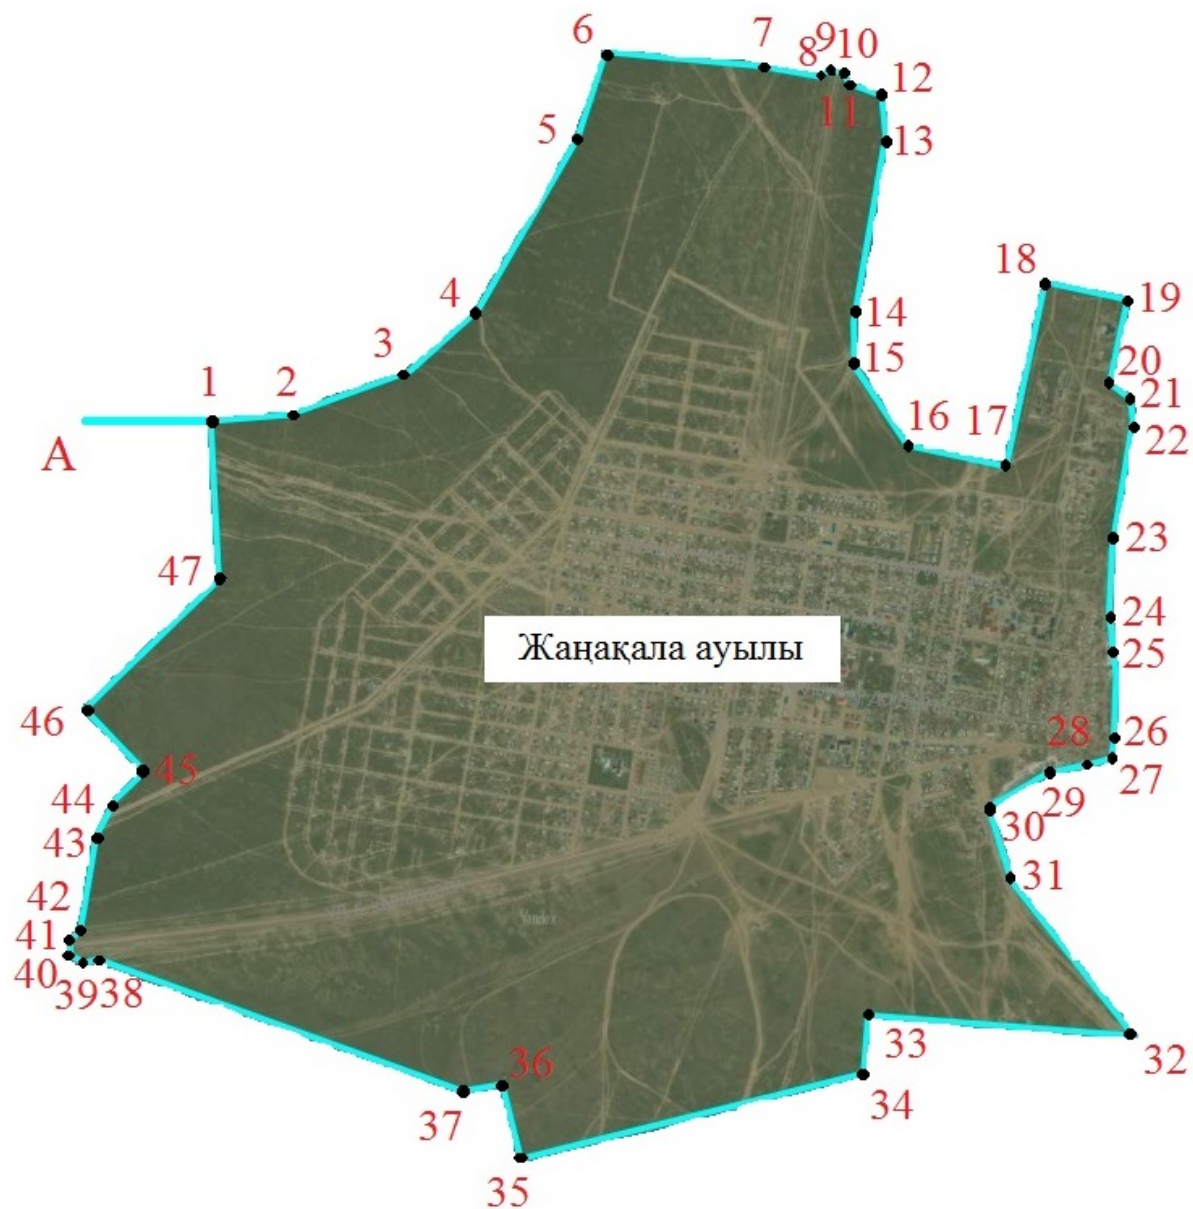

**Жаңақала ауданының Жаңақала ауылдық округінің Жаңақала ауылының шекарасы (шегі)**

1:50 000

Бұрлыстар нүктелері	Сызықтардың өлшемі
1-2	414,77 м
2-3	666,41 м
3-4	478,94 м
4-5	1037,69 м
5-6	468,40 м
6-7	802 м
7-8	327,60 м
8-9	48,89 м
9-10	82,96 м
10-11	67,28 м
11-12	181,23 м
12-13	210,51 м
13-14	982,92 м
14-15	233,28 м
15-16	495,24 м

## Жаңақала ауданының Қызылоба ауылдық округінің Қызылоба ауылының шекарасы (шегі)

1:20 000

Шартты белгілер:

-  Қызылоба ауылының шекарасы
-  Алаңы – 186,8286 гектар
-  Ұзындығы – 6358,41 метр
-  А-дан А-ға дейін ауылшаруашылық жерлері
-  Қызылоба ауылының елді мекен жері