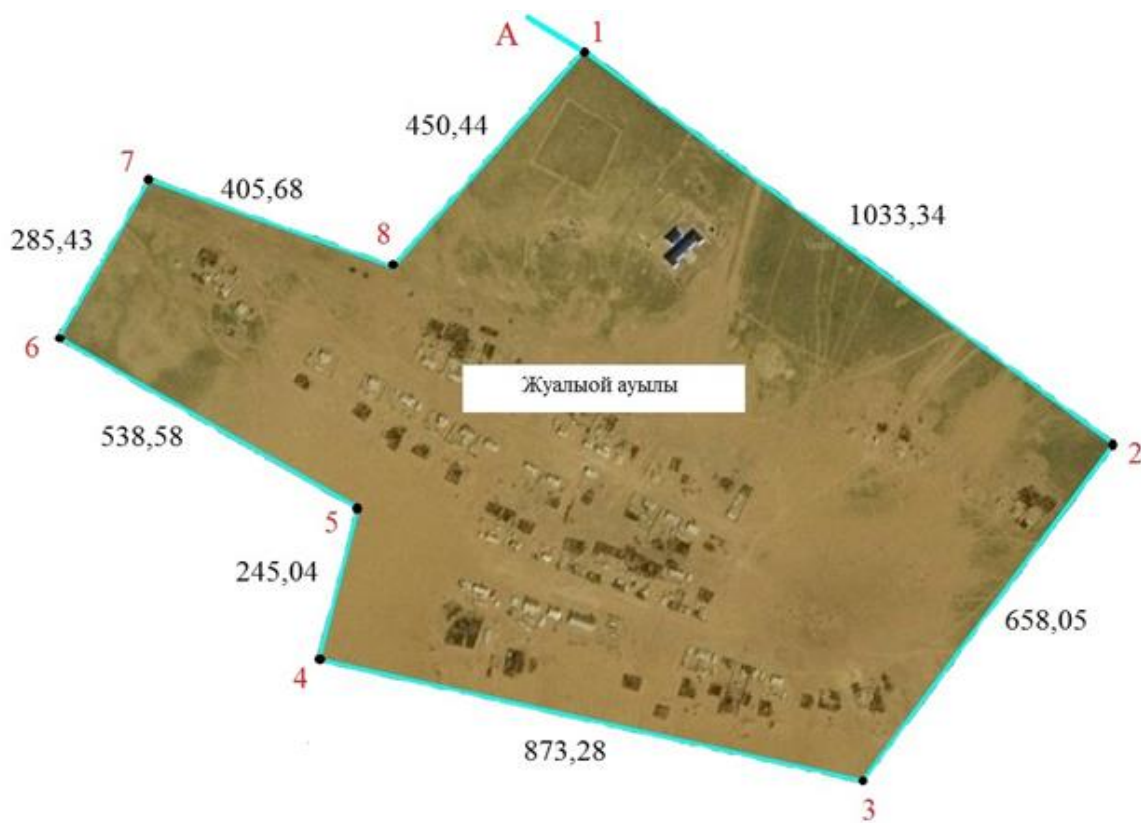

1:20 000

Шартты белгілер:

Жаңақазан ауылының шекарасы  
Алаңы – 300,7270 гектар  
Ұзындығы – 8837,29 метр  
А-дан А-ға дейін ауылшаруашылық жерлері

Жаңақазан ауылының елді мекен жері

Жаңақала ауданы әкімдігінің  
2020 жылғы 19 қарашадағы  
№ 141 бірлескен қаулысы мен  
Жаңақала аудандық

### Жаңақала ауданының Жаңақазан ауылдық округінің Жуалыой ауылының шекарасы (шегі)

1:10 000

Шартты белгілер:

Жуалыой ауылының шекарасы

Алаңы – 100,5152 гектар

Ұзындығы – 4489,84 метр

А-дан А-ға дейін ауылшаруашылық жерлері