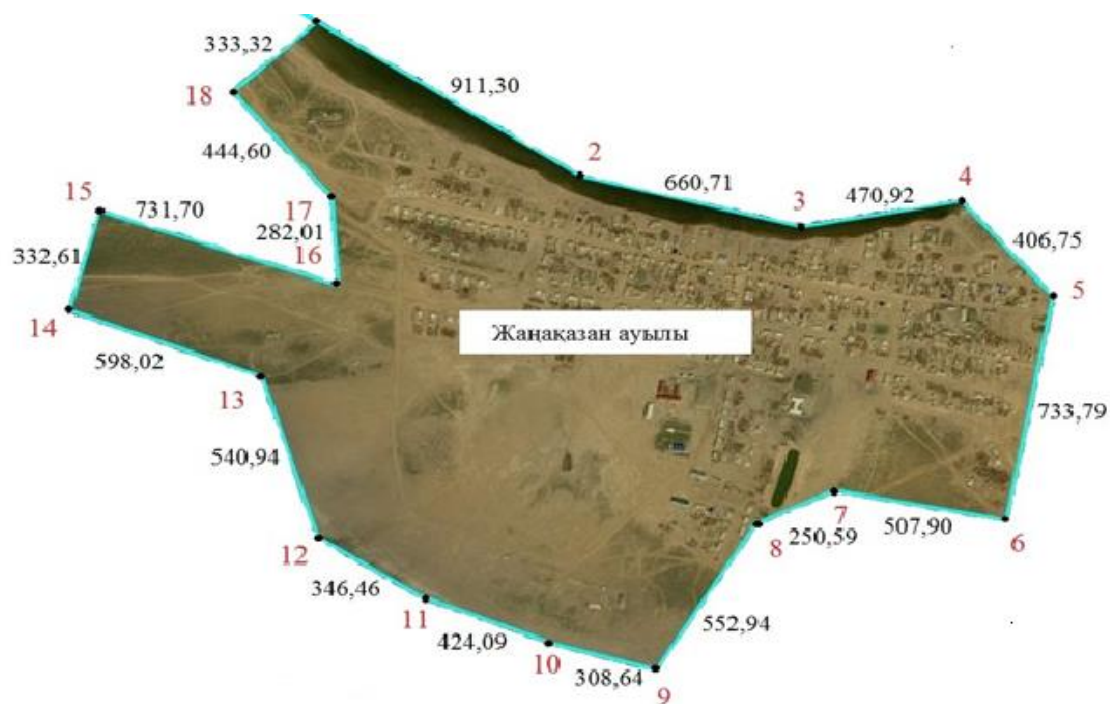

Шартты белгілер:

Жаңақазан ауылының шекарасы
Алаңы – 300,7270 гектар
Ұзындығы – 8837,29 метр
А-дан А-ға дейін ауылшаруашылық жерлері

Жаңақазан ауылының елді мекен жері

Жаңақала ауданы әкімдігінің
2020 жылғы 19 қарашадағы
№ 141 бірлескен қаулысы мен
Жаңақала аудандық