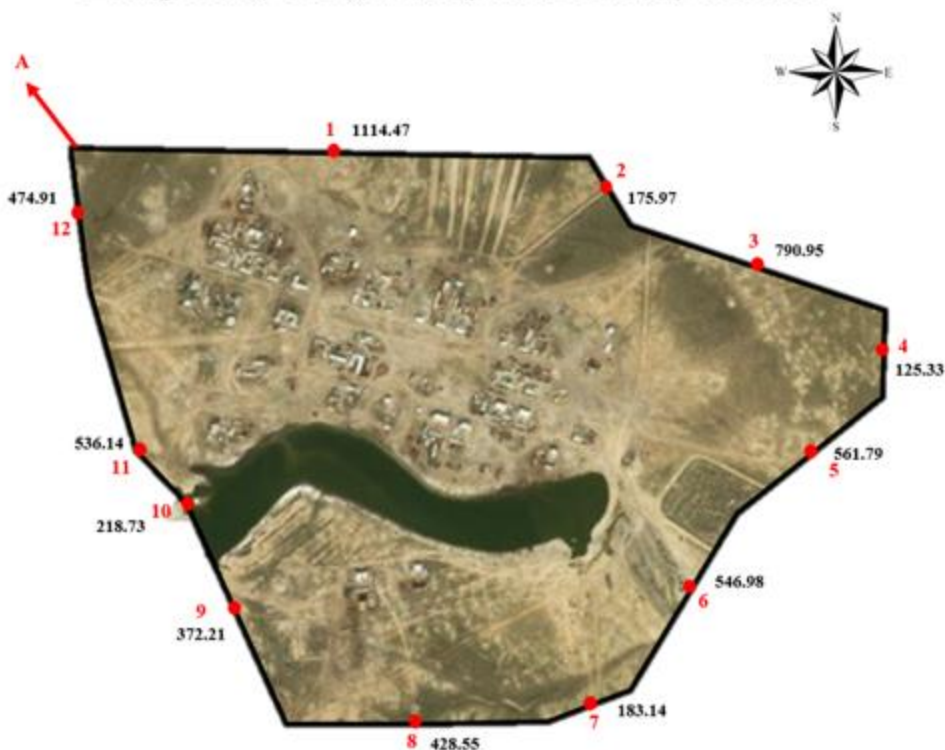

3. Осы бірлескен қаулы мен шешімнің 3-қосымшасына сәйкес ауданы 185,1537 гектар, периметрі 5529,1732 метр Жәнібек ауданы Борсы ауылдық округі Тегісшіл ауылының шекарасы (шегі) белгіленсін.

4. Осы бірлескен қаулы мен шешімнің 4-қосымшасына сәйкес ауданы 161,7924 гектар, периметрі 6710,0268 метр Жәнібек ауданы Ұзынкөл ауылдық округі Ұзынкөл ауылының шекарасы (шегі) белгіленсін.

**Жәнібек ауданының Борсы ауылдық округінің Тегіспіл
ауылының шекарасы (шегі)**

Батыс Қазақстан облысы Жәнібек ауданы Тегісшіл ауылының шекарасын (шегін) анықтау және белгілеу сызбасы

Шартты белгілер:

 Тегісшіл ауылының шекарасы
Ауданы – 185,1537 гектар

 Периметрі – 5529,1732 метр
Бұрылу нүктесінің нөмірі:

Шектестік сипаттамасы:

А-дан А-ға дейін – Тегісшіл елді мекенінің жерлері

Жәнібек аудан әкімдігінің
2020 жылғы 23 желтоқсандағы
№ 229 бірлескен қаулысына
және Жәнібек аудандық мәслихаттың
2020 жылғы 23 желтоқсандағы
№ 50-3 шешіміне 4-қосымша

 Ауданы – 161,7924 гектар

 Периметрі – 6710,0268 метр

 Бұрылу нүктесінің нөмірі:

Шектестік сипаттамасы:

А-дан А-ға дейін – Ұзынкөл елді мекенінің жерлері