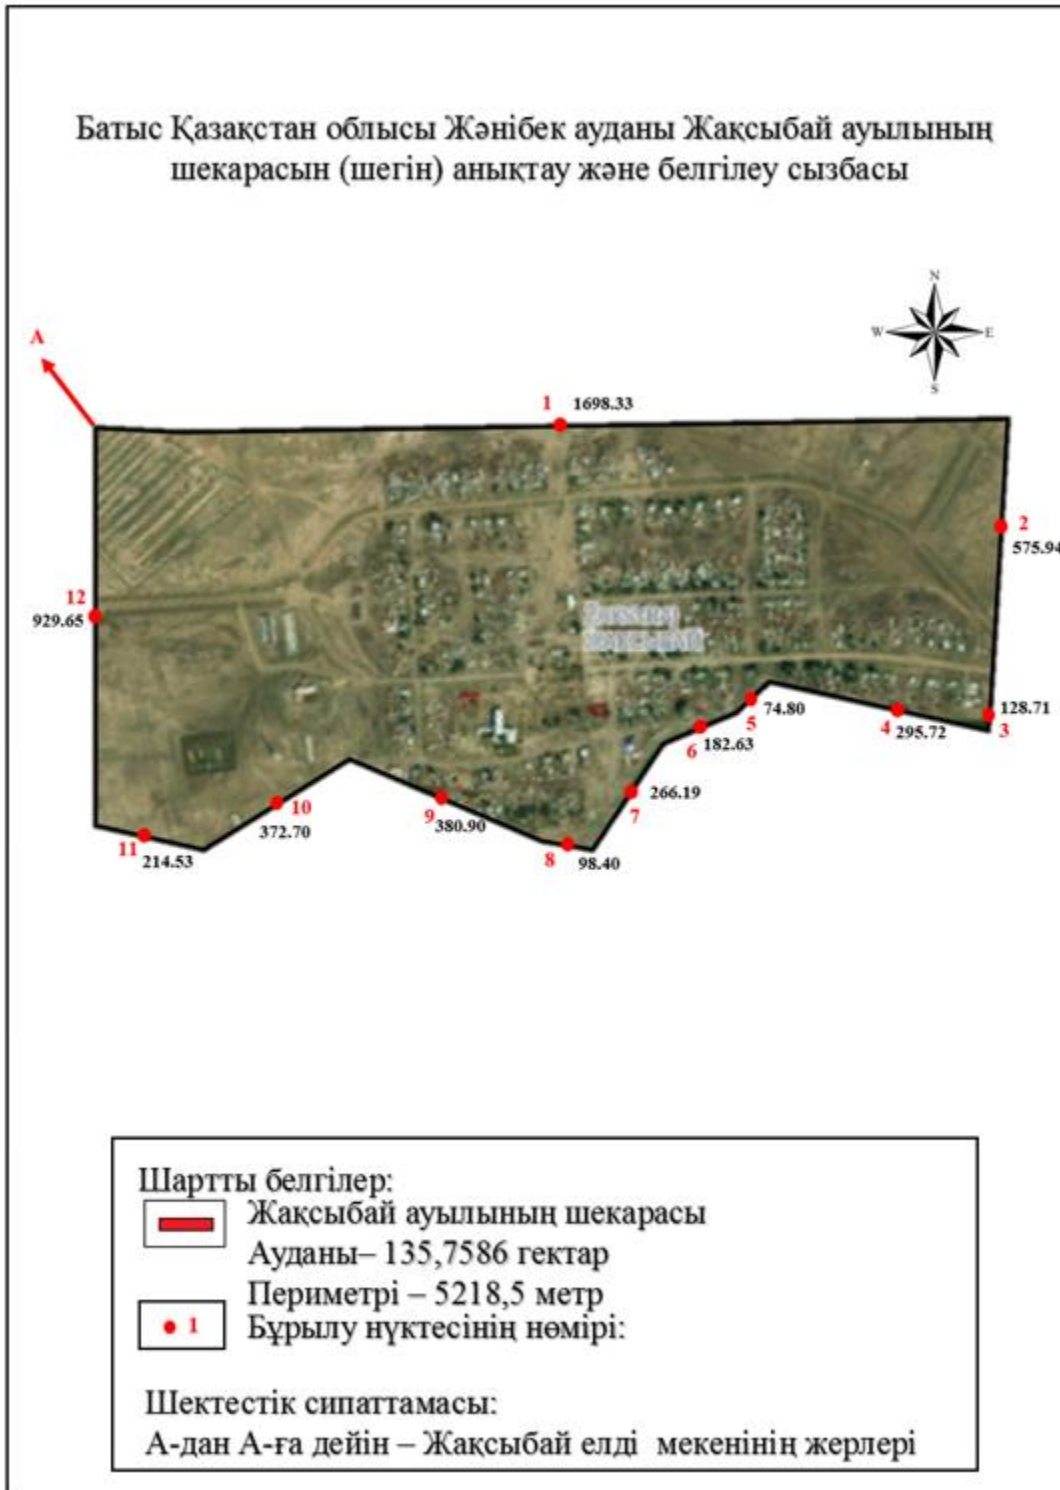

Жәнібек ауданының Жақсыбай ауылдық округінің Жақсыбай ауылының шекарасы (шегі)