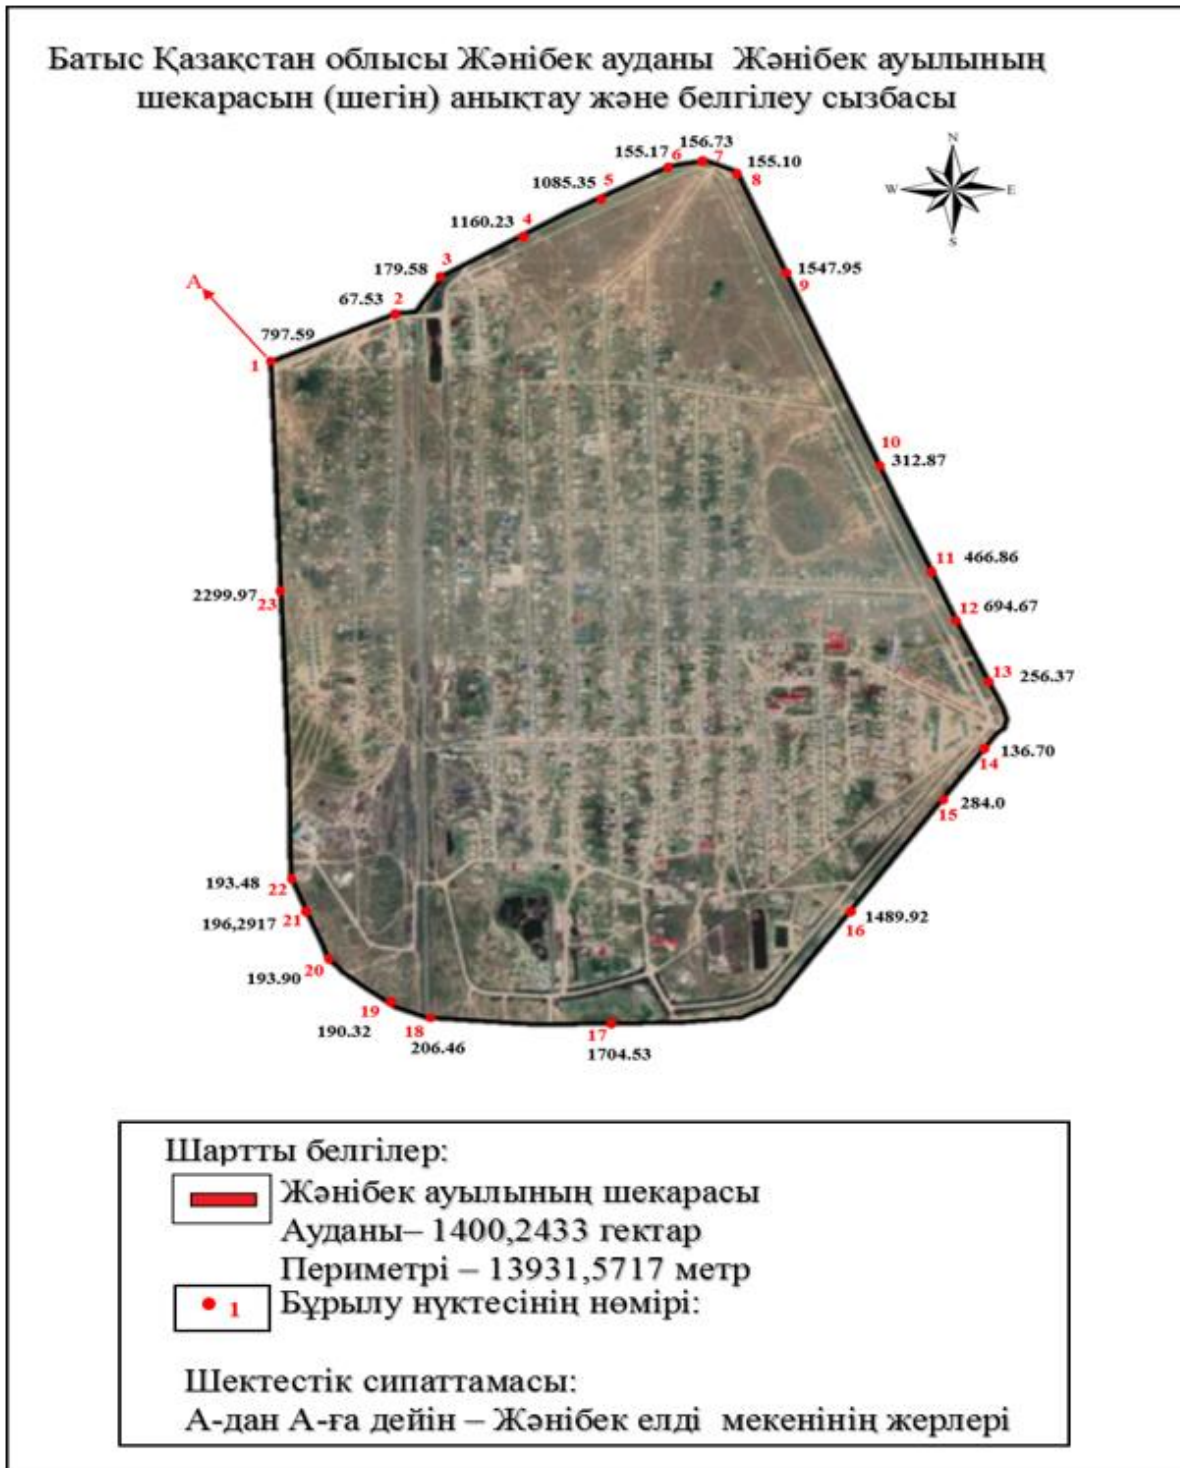

Жәнібек ауданының Жәнібек ауылдық округінің Жәнібек ауылының шекарасы (шегі)