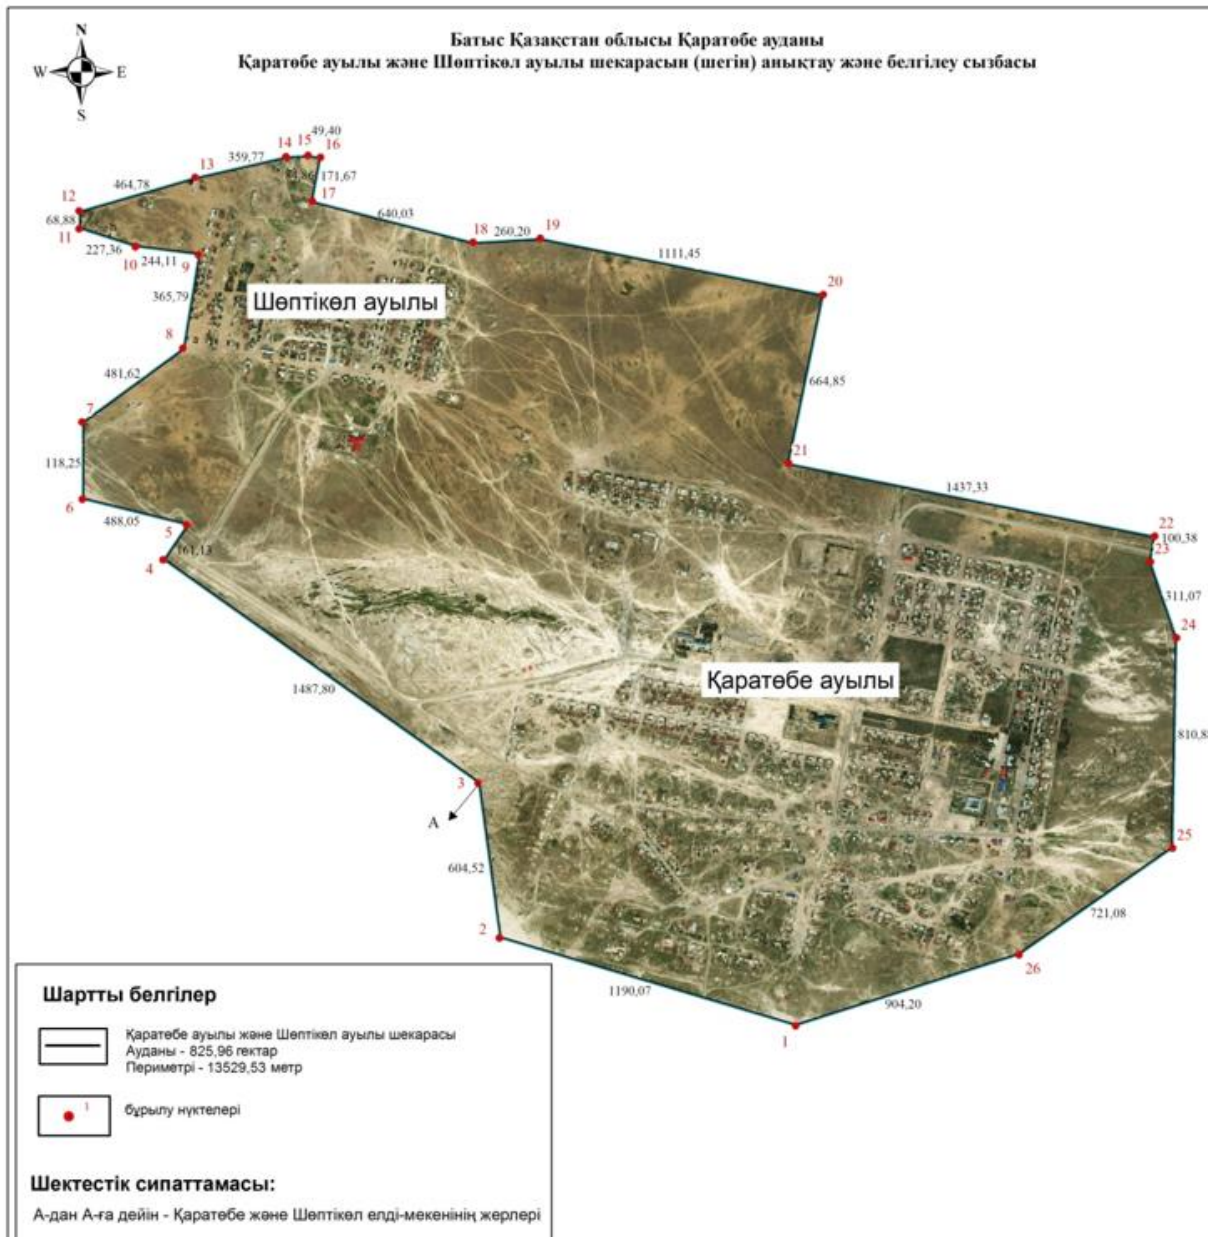

Қаратөбе ауданы әкімдігінің
2020 жылғы 22 желтоқсандағы
№ 191 бірлескен қаулысына және
Қаратөбе аудандық мәслихатының
2020 жылғы 22 желтоқсандағы
№ 52-6 шешіміне 2-қосымша

Қаратөбе ауданы Қаракөл ауылдық округі Ақтай-сай ауылының шекарасы (шегі)