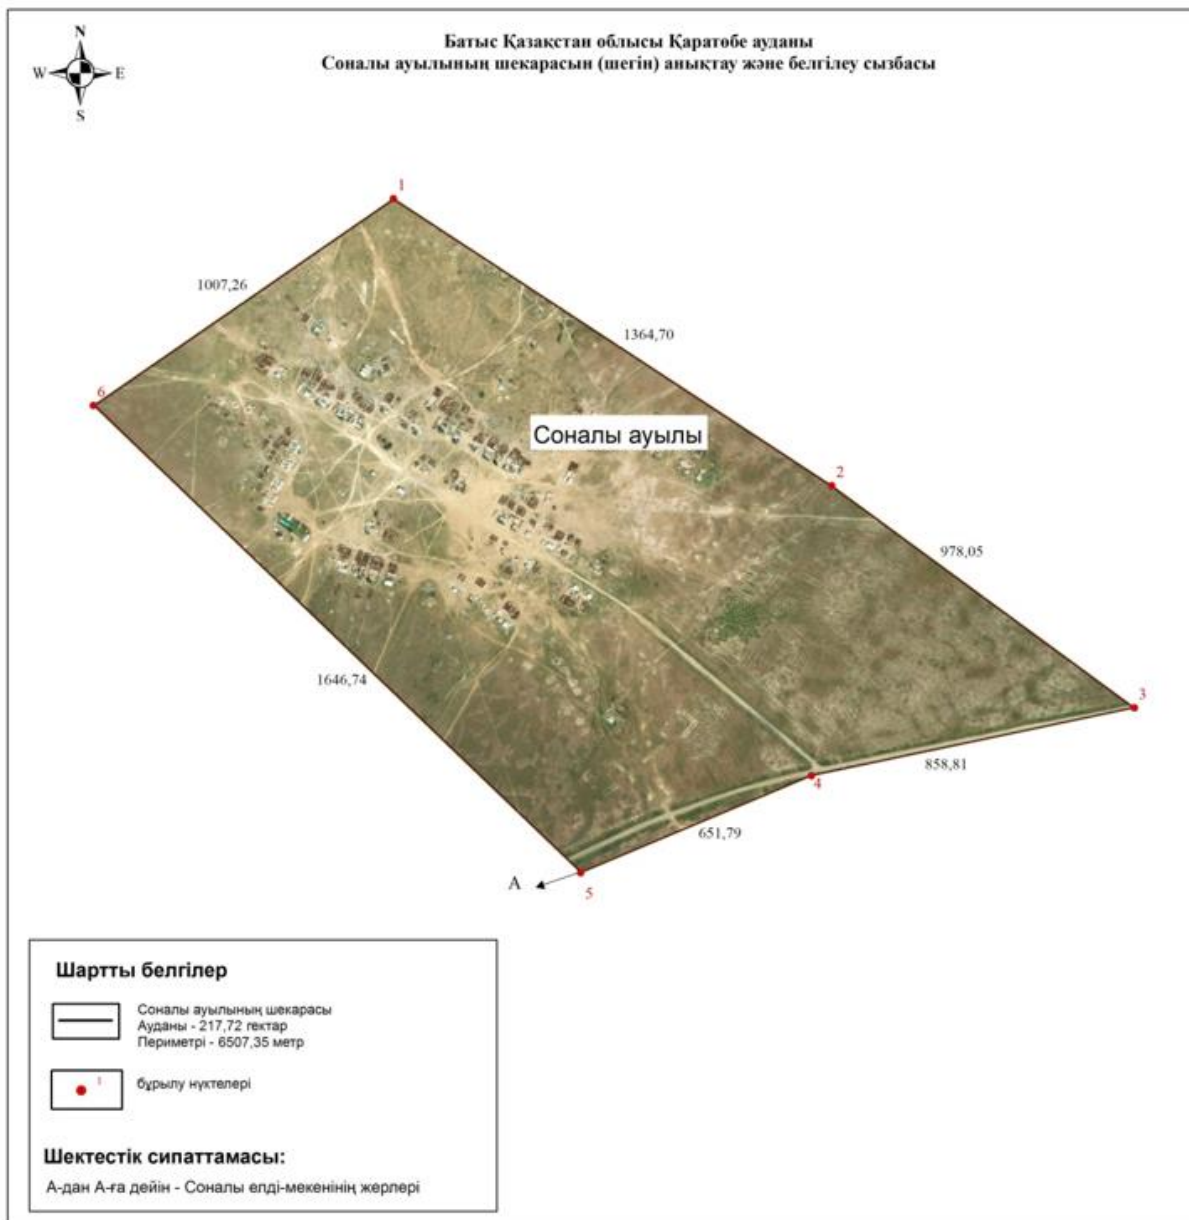

Қаратөбе ауданы әкімдігінің
2020 жылғы 22 желтоқсандағы
№ 191 бірлескен қаулысына және
Қаратөбе аудандық мәслихатының
2020 жылғы 22 желтоқсандағы
№ 52-6 шешіміне 10-қосымша

Қаратөбе ауданы Саралжын ауылдық округі Қарақамыс ауылының шекарасы (шегі)