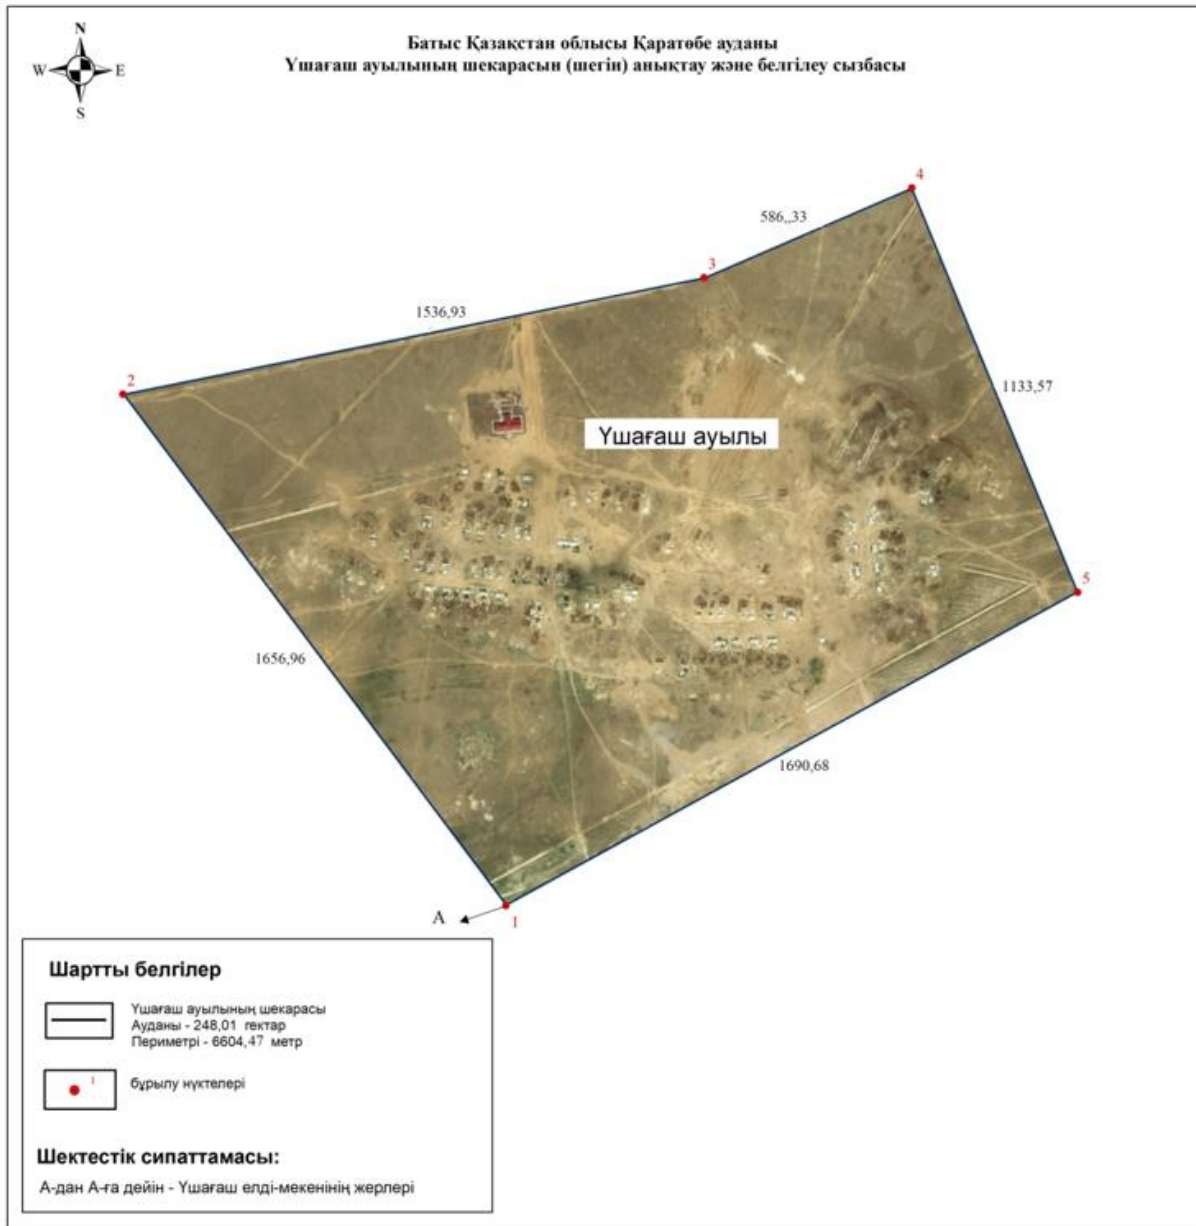

Қаратөбе ауданы әкімдігінің
2020 жылғы 22 желтоқсандағы
№ 191 бірлескен қаулысына және
Қаратөбе аудандық мәслихатының
2020 жылғы 22 желтоқсандағы
№ 52-6 шешіміне 5-қосымша

Қаратөбе ауданы Аққозы ауылдық округі Қоржын ауылының шекарасы (шегі)