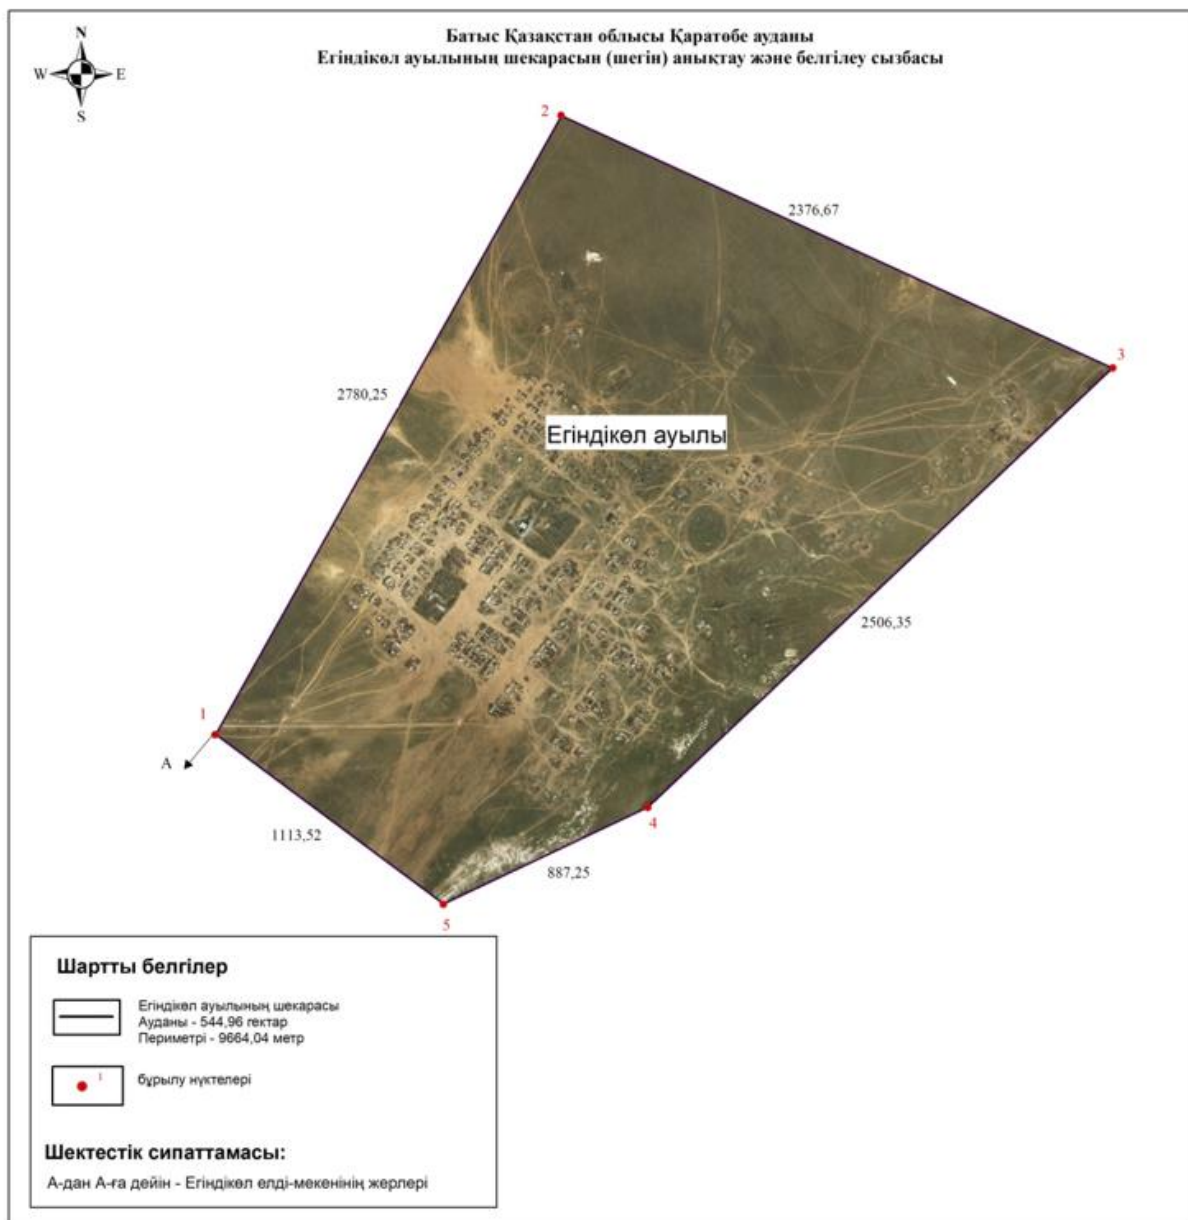

Қаратөбе ауданы әкімдігінің
2020 жылғы 22 желтоқсандағы
№ 191 бірлескен қаулысына және
Қаратөбе аудандық мәслихатының
2020 жылғы 22 желтоқсандағы
№ 52-6 шешіміне 4-қосымша

Қаратөбе ауданы Қаратөбе ауылдық округі Үшағаш ауылының шекарасы (шегі)