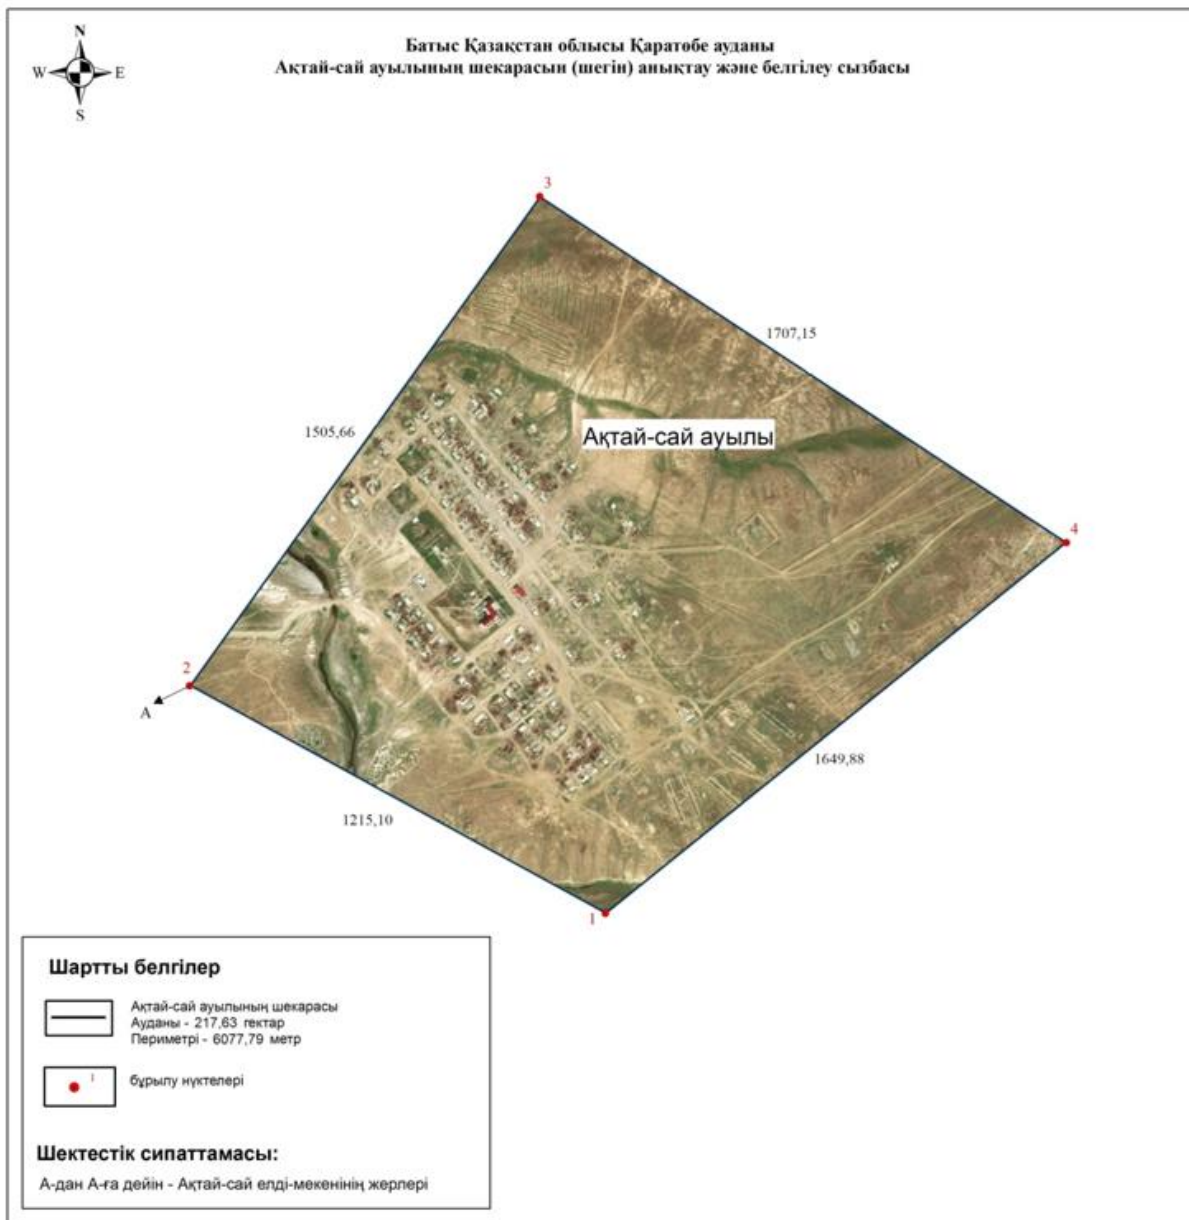

Қаратөбе ауданы Қаракөл ауылдық округі Ақтай-сай ауылының шекарасы (шегі)

Қаратөбе ауданы әкімдігінің
 2020 жылғы 22 желтоқсандағы
 № 191 бірлескен қаулысына және
 Қаратөбе аудандық мәслихатының
 2020 жылғы 22 желтоқсандағы
 № 52-6 шешіміне 3-қосымша