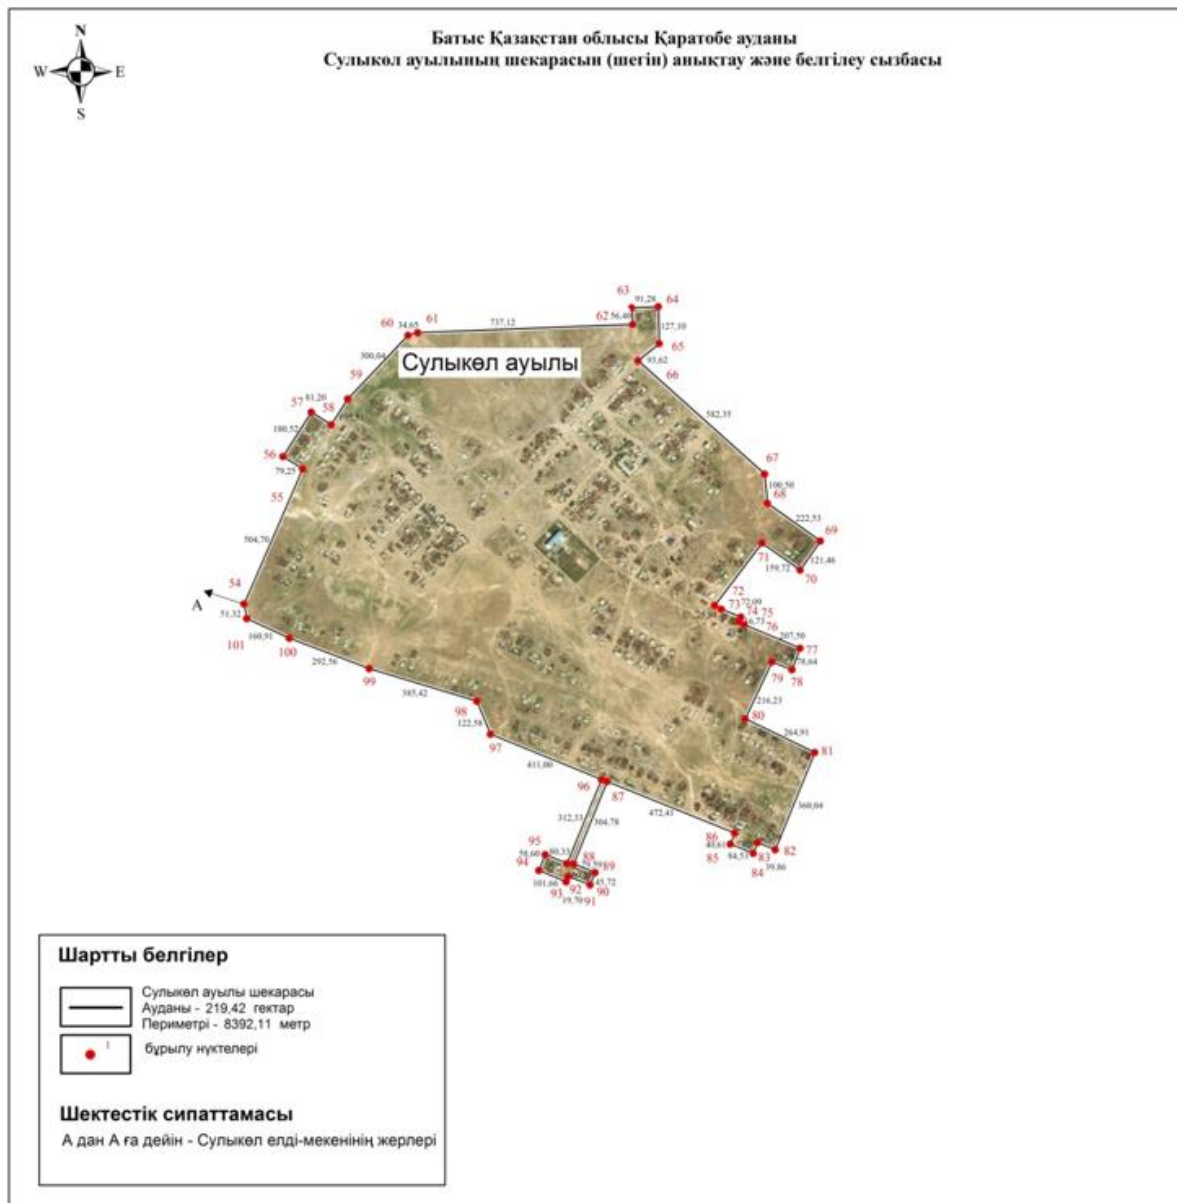

Қаратөбе ауданы әкімдігінің
2020 жылғы 22 желтоқсандағы
№ 191 бірлескен қаулысына және
Қаратөбе аудандық мәслихатының
2020 жылғы 22 желтоқсандағы
№ 52-6 шешіміне 9-қосымша

Қаратөбе ауданы Қаратөбе ауылдық округі Соңалы ауылының шекарасы (шегі)