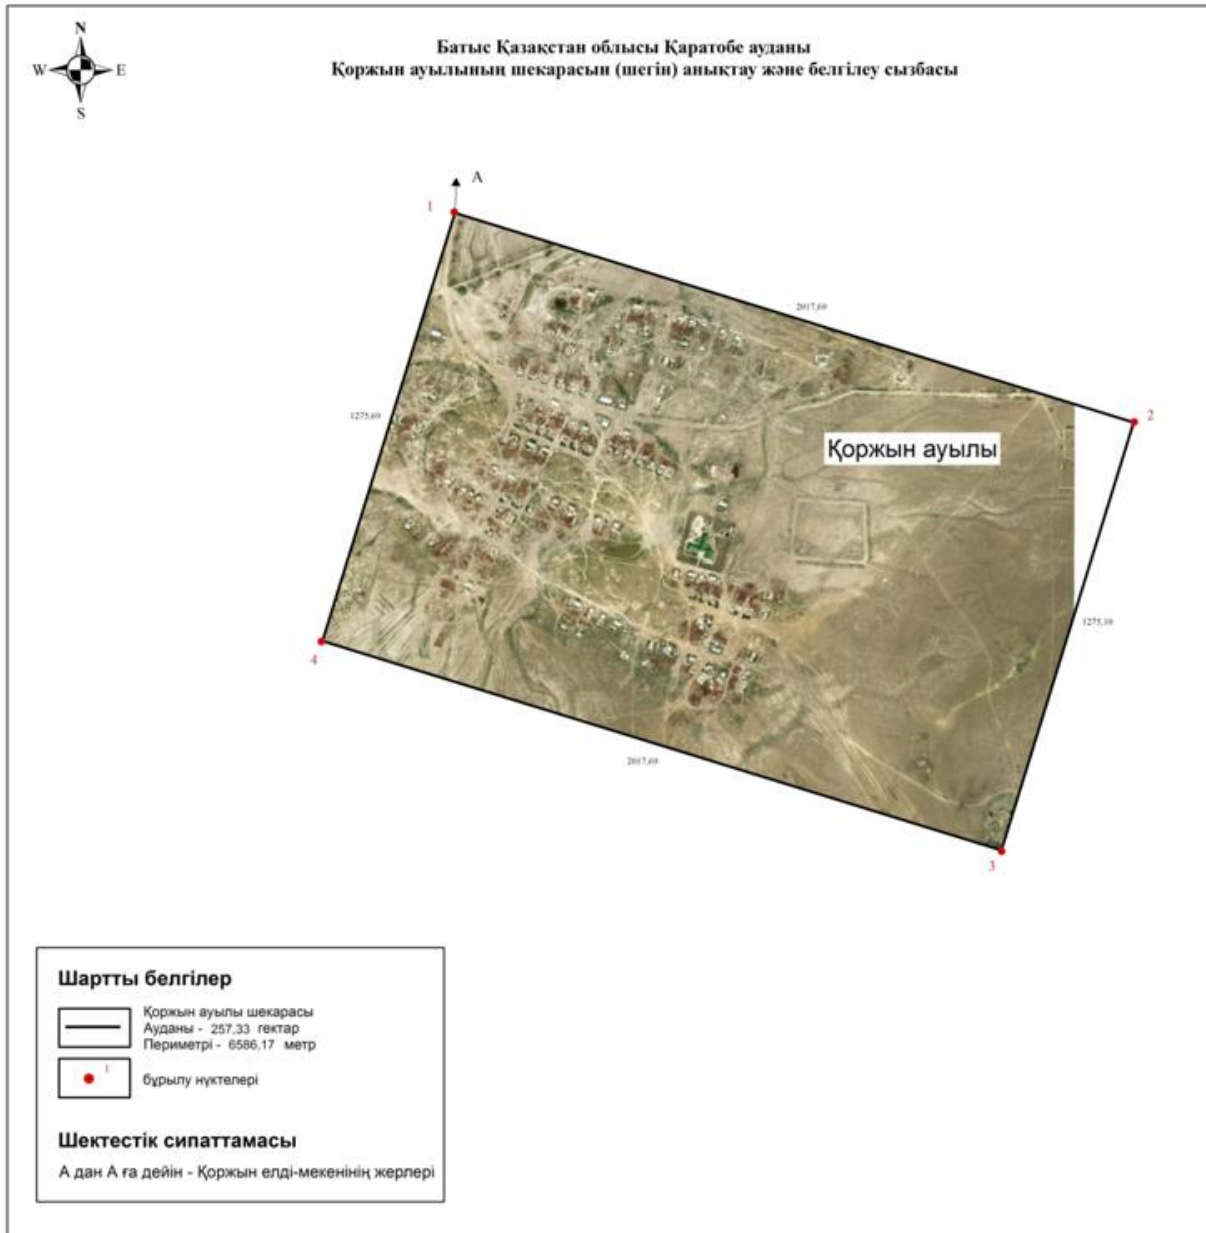

Қаратөбе ауданы әкімдігінің
2020 жылғы 22 желтоқсандағы
№ 191 бірлескен қаулысына және
Қаратөбе аудандық мәслихатының
2020 жылғы 22 желтоқсандағы
№ 52-6 шешіміне 6-қосымша

Қаратөбе ауданы Саралжын ауылдық округі Сәуле ауылының шекарасы (шегі)