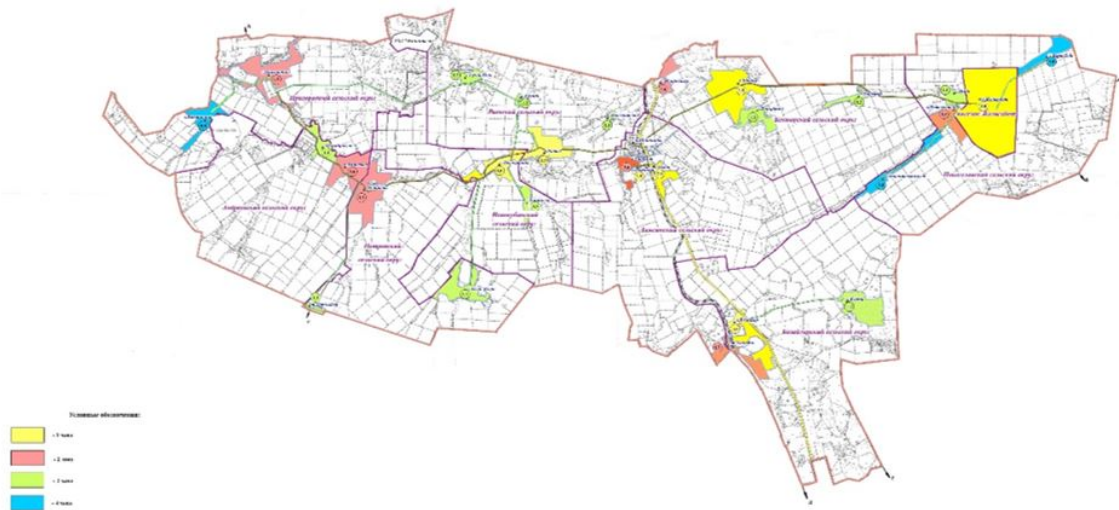

**Шортанды кентінің жерлерін аймақтарға бөлу жобасы (схемасы)**

Шортанды аудандық мәслихатының  
2021 жылғы 26 қарашадағы  
№ 7С-15/3 шешіміне  
2 қосымша

**Шортанды ауданының елді мекендерінің жерлерін аймақтарға бөлу жобасы (схемасы)**