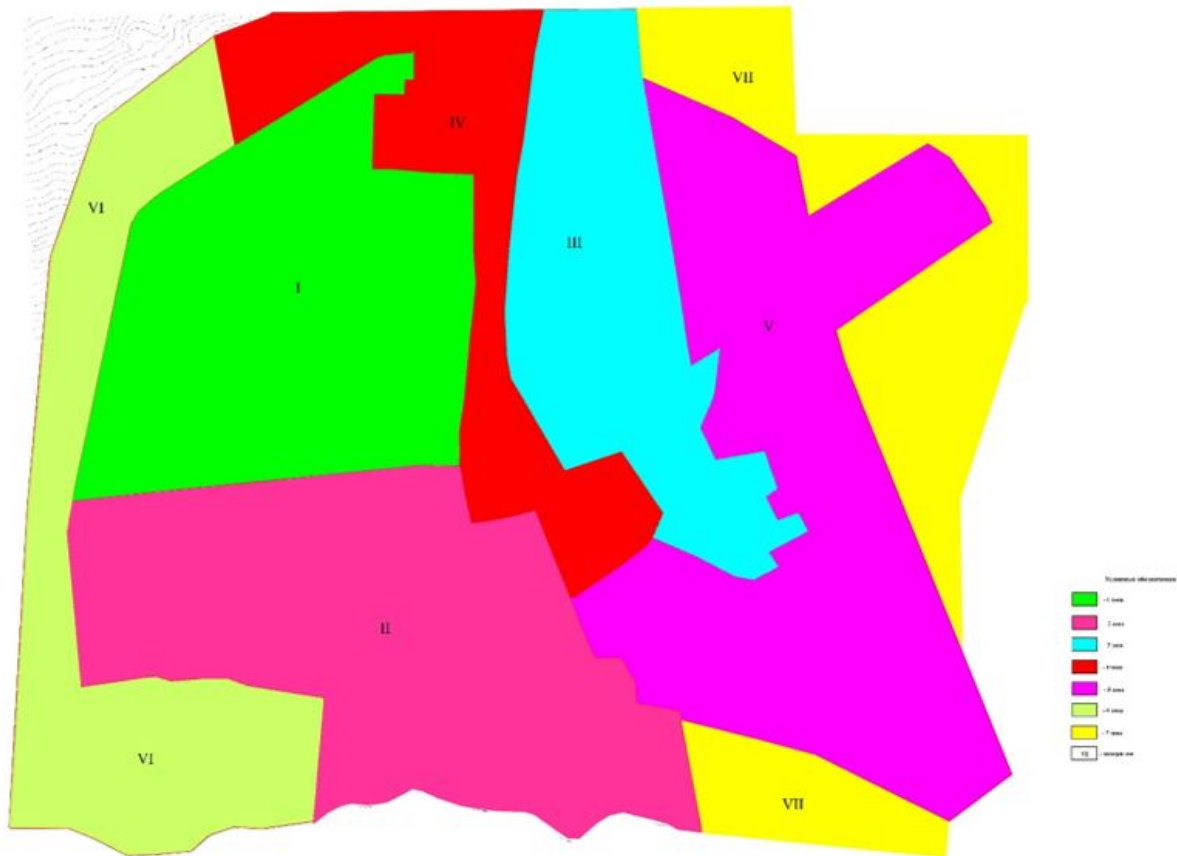

Шортанды аудандық мәслихатының
2021 жылғы 26 қарашадағы
№ 7С-15/3 шешіміне
2 қосымша

Шортанды ауданының елді мекендерінің жерлерін аймақтарға бөлу жобасы (схемасы)