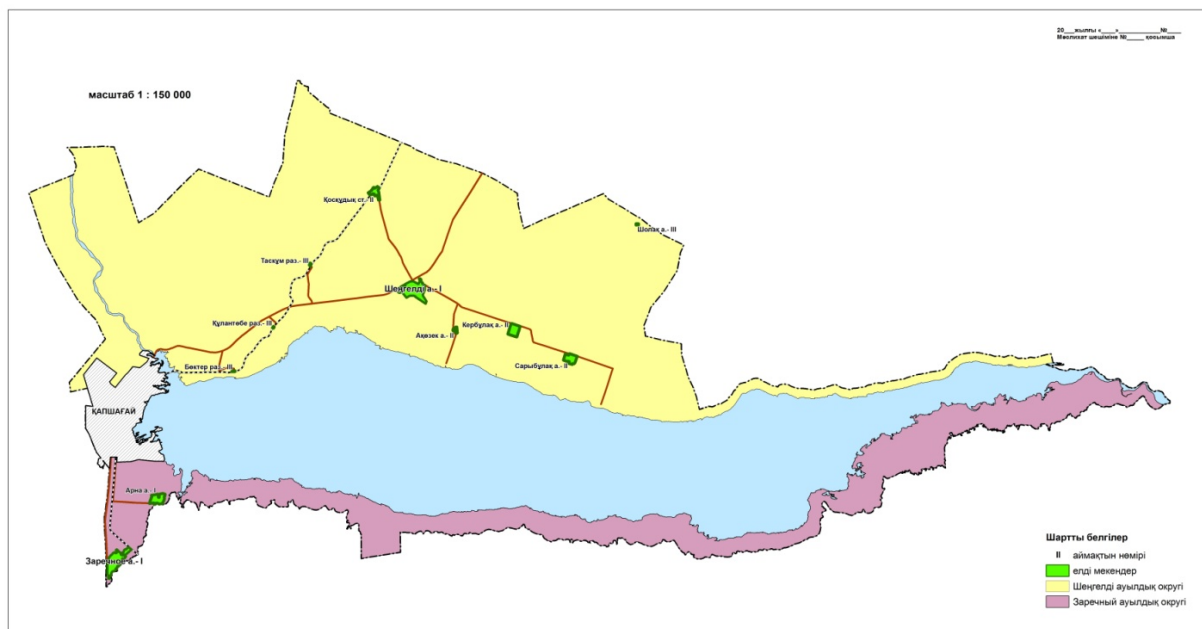

1. Қапшағай қаласы және Заречный, Шеңгелді ауылдық округтерінің елді мекендерінің жерлерін аймақтарға бөлу жобалары (схемалары) осы шешімнің 1, 2 қосымшаларына сәйкес бекітілсін

2. Заречный, Шеңгелді ауылдық округтерінің елді мекендерінің жерлерін бағалау аймақтарының шекаралары және жер учаскелері үшін төлемақының базалық ставкаларына түзету коэффициенттері осы шешімнің 3 қосымшасына сәйкес бекітілсін.

Қапшағай қаласының жер учаскелерін аймақтарға бөлу жобасы (схемасы).

Заречный, Шеңгелді ауылдық округтерінің елді мекендеріндегі жер учаскелерін аймақтарға бөлу жобасы (схемасы).

Мәслихат шешіміне 3 қосымшасы