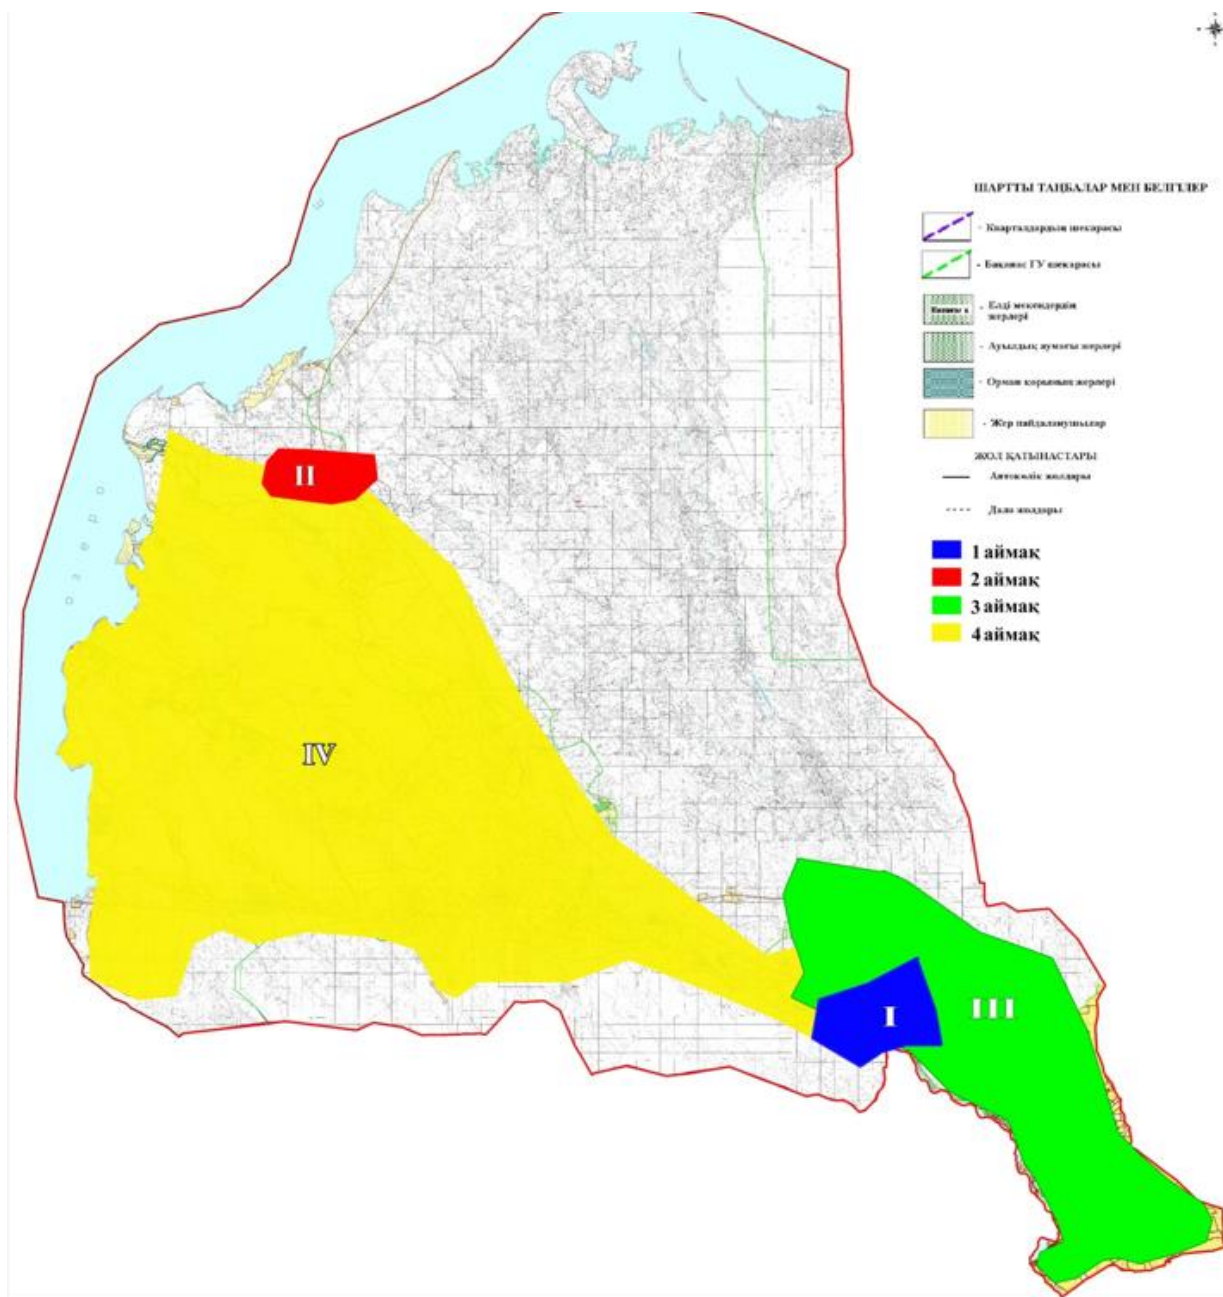

2021 жылғы 26 қарашадағы № 10-51 мәслихат шешіміне 2-қосымша

Балқаш ауданының елді мекендердегі бағалау аймақтарының шекаралары және жер учаскелері үшін төлемақының базалық ставкаларына түзету коэффициенттері

№	Аймақ нөмірі	Бағалау аймақтарының шекаралары	Жер учаскелері үшін төлемақының базалық ставкаларына түзету коэффициенттері
1	2	3	4
1	I	Бақанас ауылы: 004 кадастрлық кварталы: оңтүстігі Құтпанбетов көшесімен, батысы Достық көшесімен, солтүстігі Сейфуллин көшесімен, шығысы Бәйшіков көшесімен шектеледі;	1,85