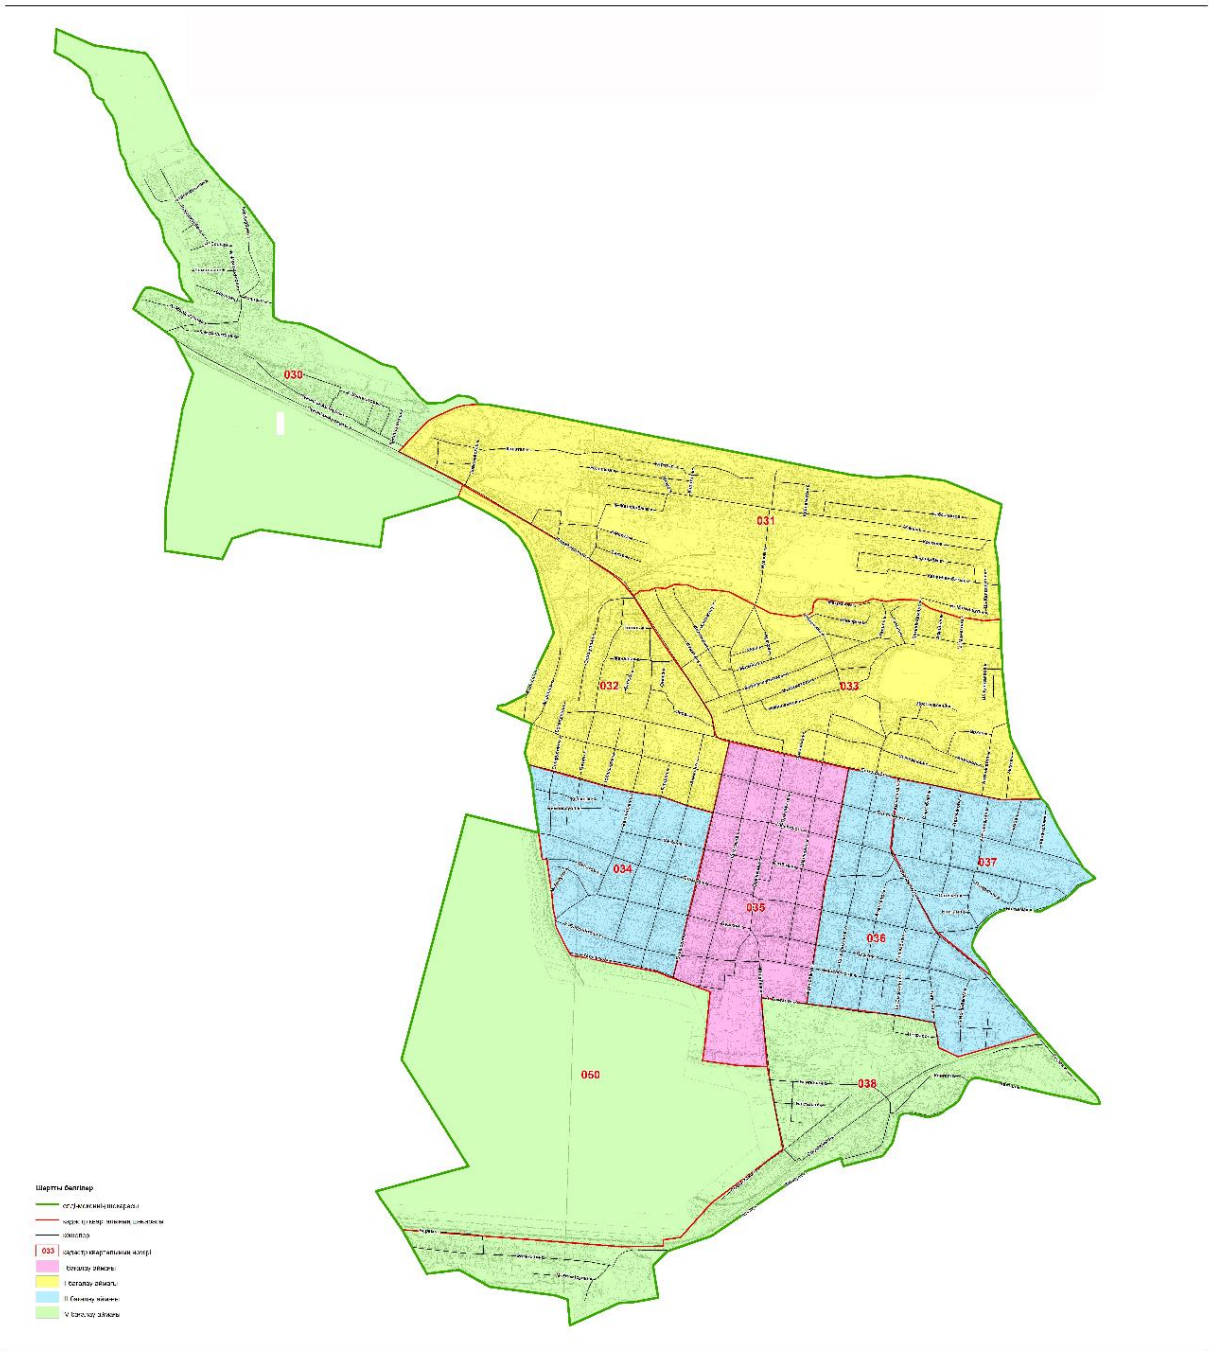

1. Ескелді ауданының ауылдық елді мекендерінің аймақтарға бөлу жобасы (схемасы) осы шешімнің 1-қосымшасына сәйкес бекітілсін.

2. Ескелді ауданының ауылдық елді мекендеріндегі бағалау аймақтарының шекаралары және жер учаскелері үшін төлемақының базалық ставкаларына түзету коэффициенттері осы шешімнің 2-қосымшасына сәйкес бекітілсін.

Ескелді ауданының ауылдық елді мекендерінің аймақтарға бөлу жобасы (схемасы)

Қарабұлақ ауылын аймақтарға бөлу жобасы (схемасы)

Ескелді аудандық мәслихаты 2021 жылғы 26 тамыздағы № 14-50 шешіміне 2-қосымша

1	I	Бактыбай ауылы	1,1
2	II	Алдабергенов ауылы	1,00
3		Қаратал ауылы	
4		Шымыр ауылы	
5		Жалғызғаш ауылы	
6		Көкжазық ауылы	
7		Жетісу ауылы	
8		Сырымбет ауылы	
9		III	
10	Матай Байысов ауылы		
11	Қайнарлы ауылы		
12	Абай ауылы		
13	Ақын Сара ауылы		
14	Қоңыр ауылы		
15	Жастар ауылы		
16	IV		Ешкіөлмес ауылы
17		Теректі ауылы	
18		Жаңалық ауылы	
19		Өркүсак ауылы	
20		Жендік ауылы	
21		Екпінді ауылы	
22		Ақтасты ауылы	
23		Теңлік ауылы	
24		Бөктерлі ауылы	
25		Өтенай ауылы	
26	V	Қоржымбай ауылы	0,5
27		Биғаш ауылы	
28		Ақешкі ауылы	
29		Ақтұма ауылы	
30		Көктөбе ауылы	
31		Тамбала ауылы	
32		Алмалы ауылы	
33	I	Қарабұлақ ауылы	1.5
	II		1.3
	III		1.1
	IV		0.5