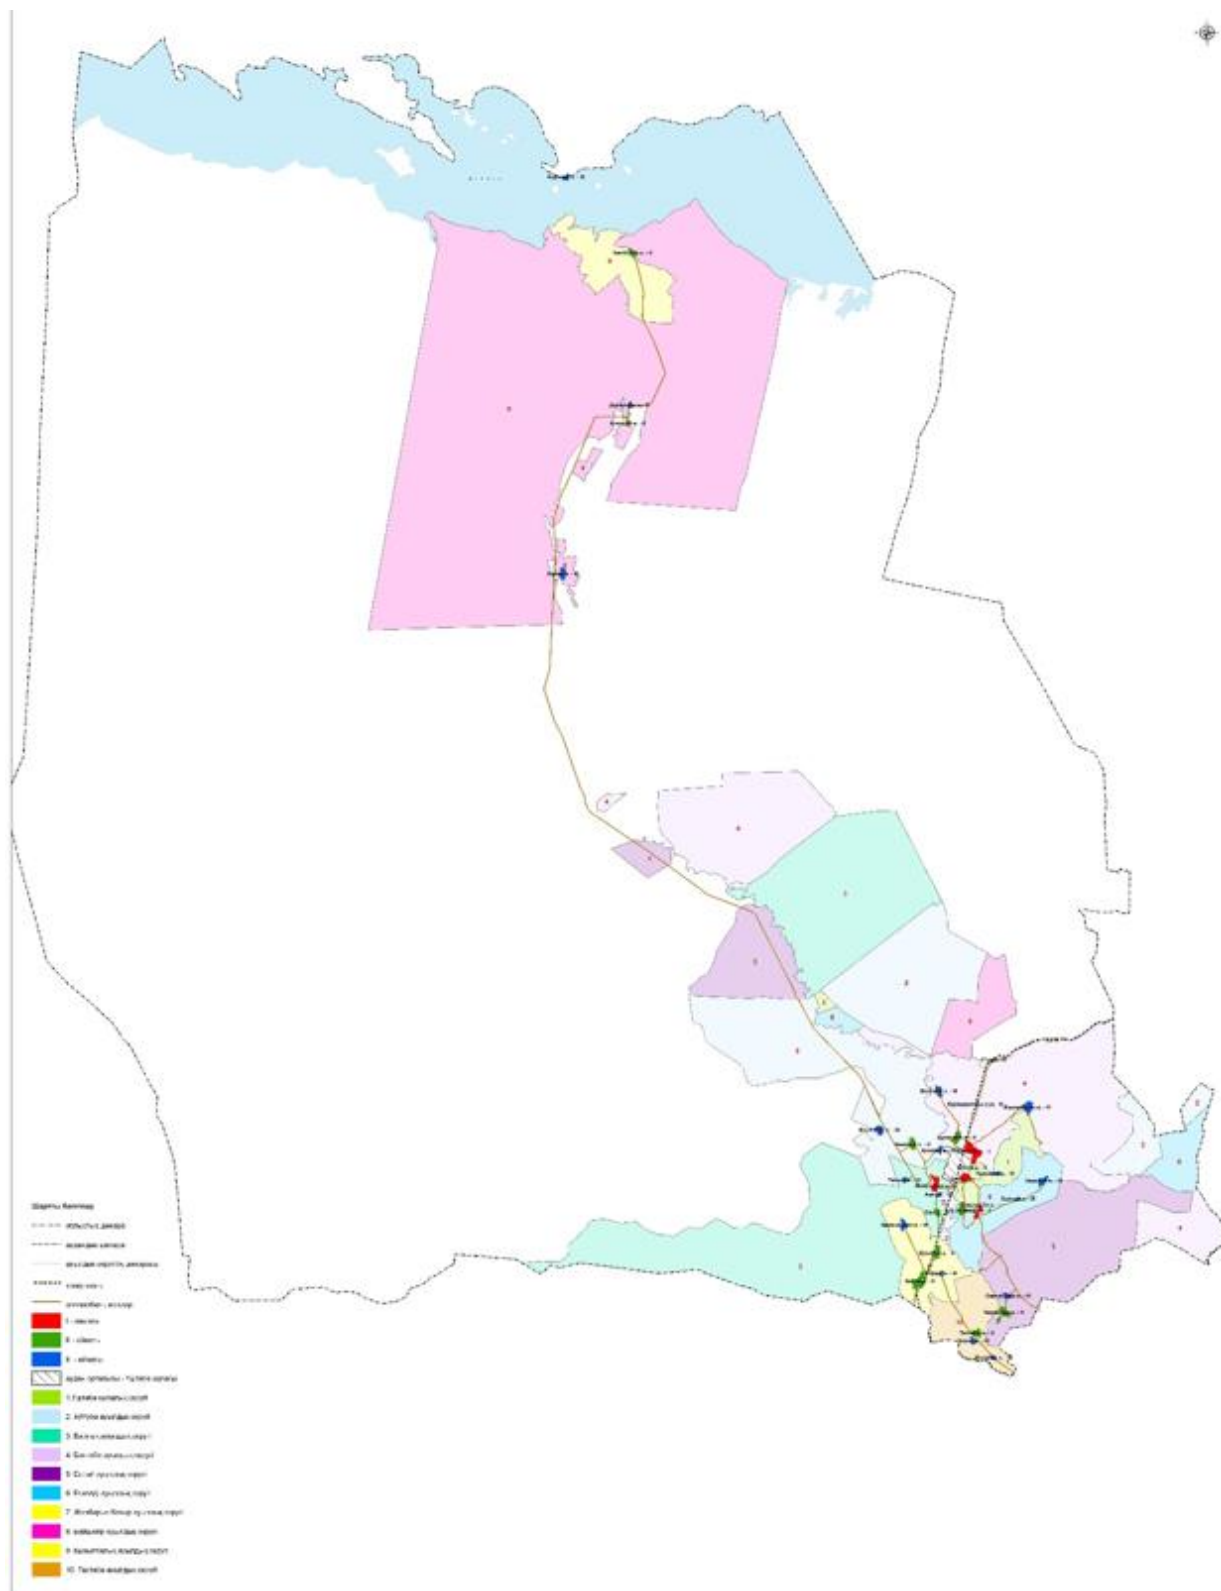

1. Қаратал ауданының және Үштөбе қаласының жерлерін аймақтарға бөлу жобасы (схемасы) осы шешімнің 1, 2-қосымшаларына сәйкес бекітілсін.

2. Қаратал ауданының елді мекендеріндегі және Үштөбе қаласының бағалау аймақтарының шекаралары және жер учаскелері үшін төлемақының базалық ставкаларына түзету коэффициенттері осы шешімнің 3, 4, 5-қосымшаларына сәйкес бекітілсін.

Қаратал ауданының жерлерін аймақтарға бөлу жобасы (схемасы)

Қаратал аудандық мәслихатының 2021
жылғы 29 қарашадағы № 19-54
шешіміне 2-қосымша

Үшгөбе қаласының жерлерін аймақтарға бөлу жобасы (схемасы)

Қаратал аудандық мәслихатының 2021
жылғы 29 қарашадағы № 19-54
шешіміне 4-қосымша