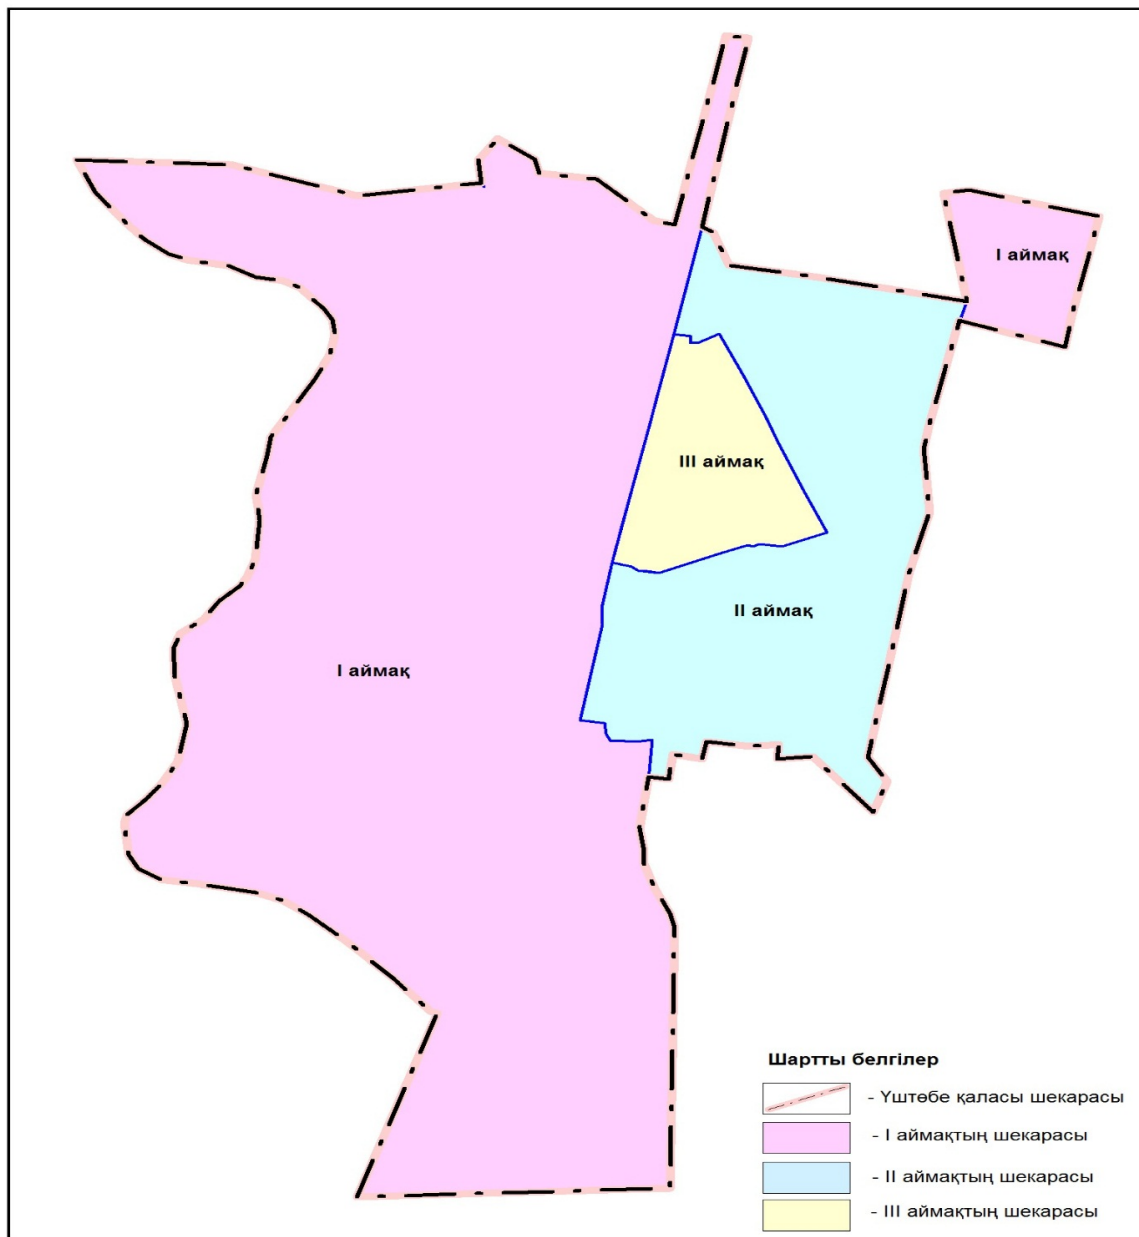

Қаратал аудандық мәслихатының 2021 жылғы 29 қарашадағы № 19-54 шешіміне 5-қосымша

Қаратал ауданының елді мекендерінің жер учаскелері үшін төлемақының базалық салықтық ставкаларына түзету коэффициенттері

№	Аймағының нөмірі	Жер учаскелері үшін төлемақының базалық ставкаларына түзету коэффициенттері	
		3	4
1.	2	Бастобе ауылы	
2.		Достық ауылы	1,2