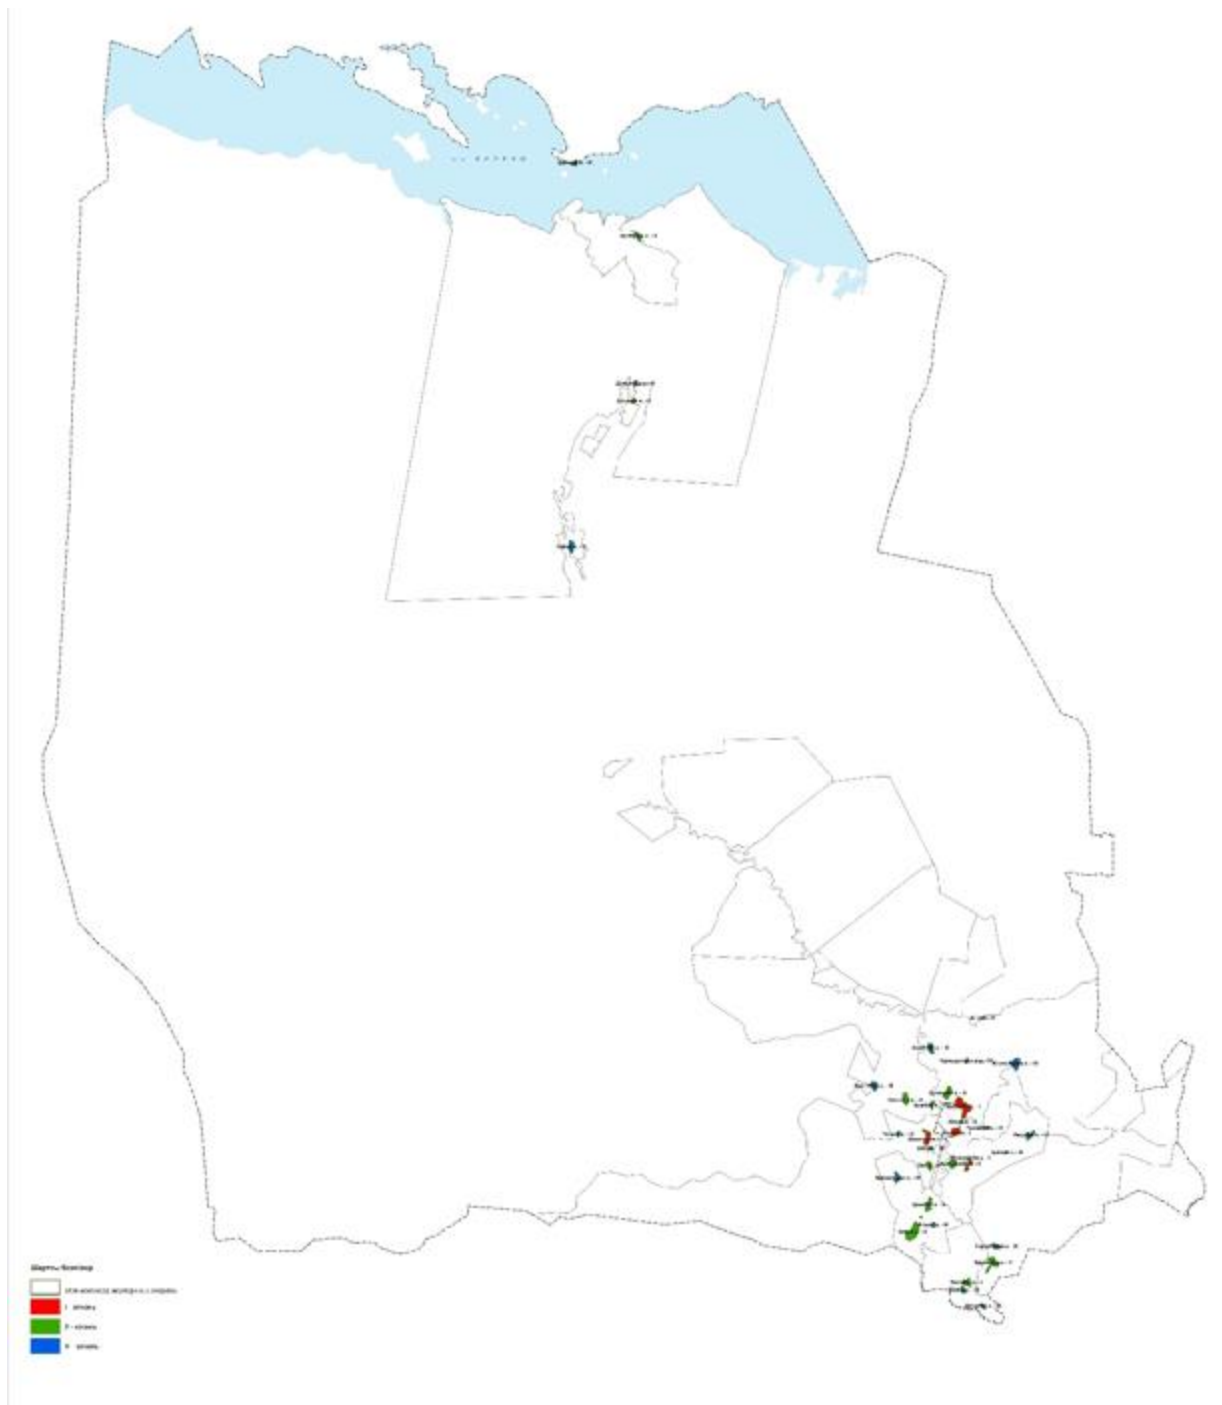

1. Қаратал ауданының және Үштөбе қаласының жерлерін аймақтарға бөлу жобасы (схемасы) осы шешімнің 1, 2-қосымшаларына сәйкес бекітілсін.

2. Қаратал ауданының елді мекендеріндегі және Үштөбе қаласының бағалау аймақтарының шекаралары және жер учаскелері үшін төлемақының базалық ставкаларына түзету коэффициенттері осы шешімнің 3, 4, 5-қосымшаларына сәйкес бекітілсін.

Қаратал ауданының жерлерін аймақтарға бөлу жобасы (схемасы)

Қаратал аудандық мәслихатының 2021
жылғы 29 қарашадағы № 19-54
шешіміне 2-қосымша

Үшгөбе қаласының жерлерін аймақтарға бөлу жобасы (схемасы)

Қаратал аудандық мәслихатының 2021
жылғы 29 қарашадағы № 19-54
шешіміне 4-қосымша

№	Аймағының нөмірі	Жер учаскелері үшін төлемақының базалық ставкаларына түзету коэффициенттері	
		3	4
1.	2	Бастобе ауылы	
2.		Достық ауылы	1,2

3.	I	Жаңаталап ауылы	
4.		Ескельді би ауылы	
5.		Қалпе ауылы	
6.		Қаражиде ауылы	
7.		Ортатөбе ауылы	
8.		Қызылжар ауылы	
9.		Алмалы ауылы	
10.	II	Көпекты ауылы	1,1
11.		Оян ауылы	
12.		Көпбірлік ауылы	
13.		Қанабек ауылы	
14.		Тастөбе ауылы	
15.		Ойсаз ауылы	
16.		Үшкөмей ауылы	
17.		Жылыбұлақ ауылы	
18.		Көкдала ауылы	
19.		Кішітөбе ауылы	
20.		Ұмтыл ауылы	
21.		Қарашенгель ауылы	
22.		Қарақұм ауылы	
23.		Айту ауылы	
24.		Жасталап ауылы	
25.	III	Қожбан ауылы	1,0
26.		Айдар ауылы	
27.		Ақжар ауылы	
28.		Сарыбұлақ ауылы	
29.		Қайнар ауылы	
30.		Дойыншы ауылы	
31.		Күрішдаласы разъезді	
32.		Бесағаш ауылы	
33.		Бірлік ауылы	
34.		47 разъезді	
35.	I		0.8
	II	Үштөбе қаласы	1.2
	III		1.5