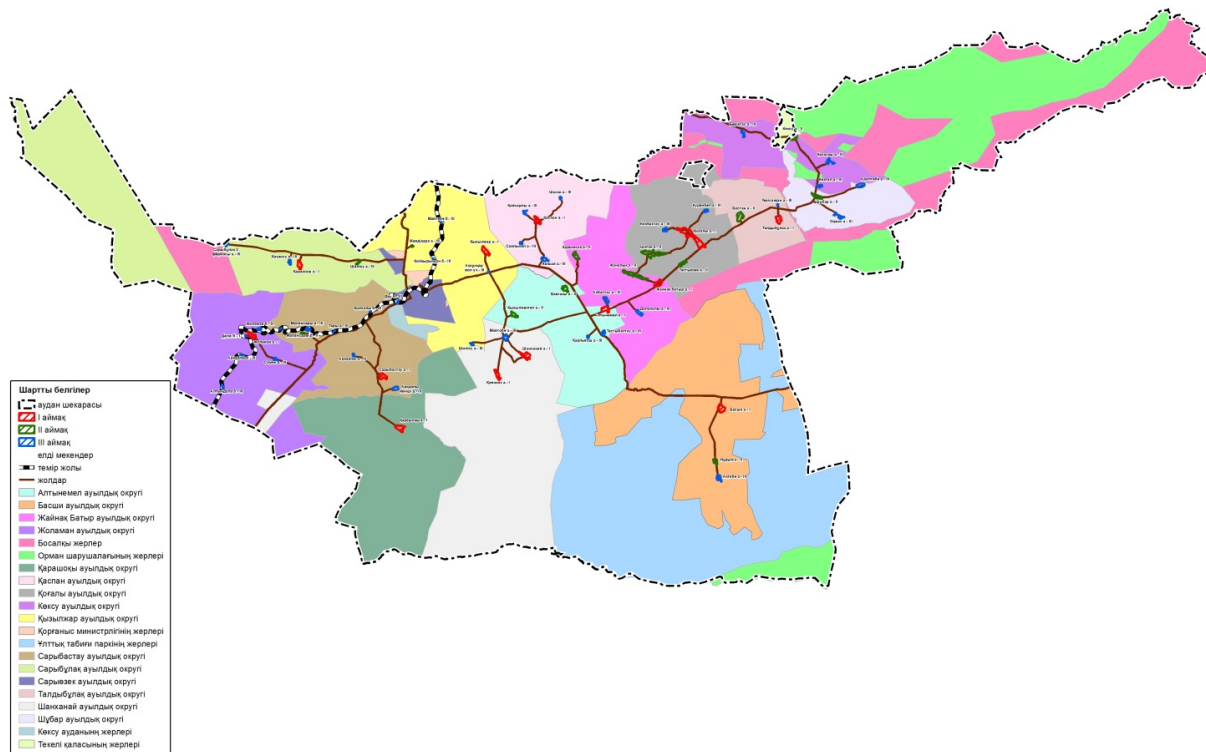

**Кербұлақ ауданының жерлерін аймақтарға бөлу жобасын (схема), елді мекендердегі бағалау аймақтарының шекаралары және жер учаскелері үшін төлемақының базалық ставкаларына түзету коэффициенттерін бекіту туралы**

1. Кербұлақ ауданының жерлерін аймақтарға бөлу жобасы (схема) осы шешімнің 1 қосымшасына сәйкес бекітілсін.

2. Кербұлақ ауданының елді мекендердегі бағалау аймақтарының шекаралары және жер учаскелері үшін төлемақының базалық ставкаларына түзету коэффициенттері осы шешімнің 2 қосымшасына сәйкес бекітілсін.

**Кербұлақ ауданы жерлерін аймақтарға бөлу жобасы (схемасы)**

Кербұлақ аудандық мәслихаты 2021 жылғы 24 қарашадағы № 14-69 шешіміне 2 қосымша

### Кербұлақ ауданының ауылдық елді мекендердегі бағалау аймақтарының шекаралары және жер учаскелері үшін төлемақының базалық ставкаларына түзету коэффициенттері

№	Аймақ нөмірі	Бағалау аймақтың шекарасы Кадастрлық кварталының нөмірі	Жер учаскелері үшін төлемақының базалық ставкаларына түзету коэффициенттері
1		Сарыөзек ауылы: 015 кадастрлық кварталы: солтүстігі Қабанбай батыр көшесімен, шығысы Шоқан көшесімен, оңтүстігі Жолашар көшесімен, батысы Самрұқ көшесімен шектеледі. 016 кадастрлық кварталы: солтүстігі Асфендияров көшесімен, шығысы Мәдибекұлы көшесімен, оңтүстігі Әл-Фараби көшесімен, батысы Аманжолова көшесімен шектеледі.	1,6
2		Қоғалы ауылы: 085 кадастрлық кварталы: солтүстігі Т.Иманбаев көшесімен, шығысы Масанчи көшесімен, оңтүстігі Панфилов көшесімен, батысы Желтоқсан көшесімен шектеледі. 086 кадастрлық кварталы: солтүстігі Бостан ауылының шекарасымен, шығысы таумен, оңтүстігі Жайнақ ауылының шекарасымен, батысы р-125 облыстық маңызы бар автокөлік жолымен шектеледі.	1,3
3		Қарашоқы ауылы: 023 кадастрлық кварталы: солтүстігі Абылайхан көшесімен, шығысы Ардагер көшесімен, оңтүстігі И.П. Надбережный көшесімен, батысы Боранбаев көшесімен шектеледі.	1,3