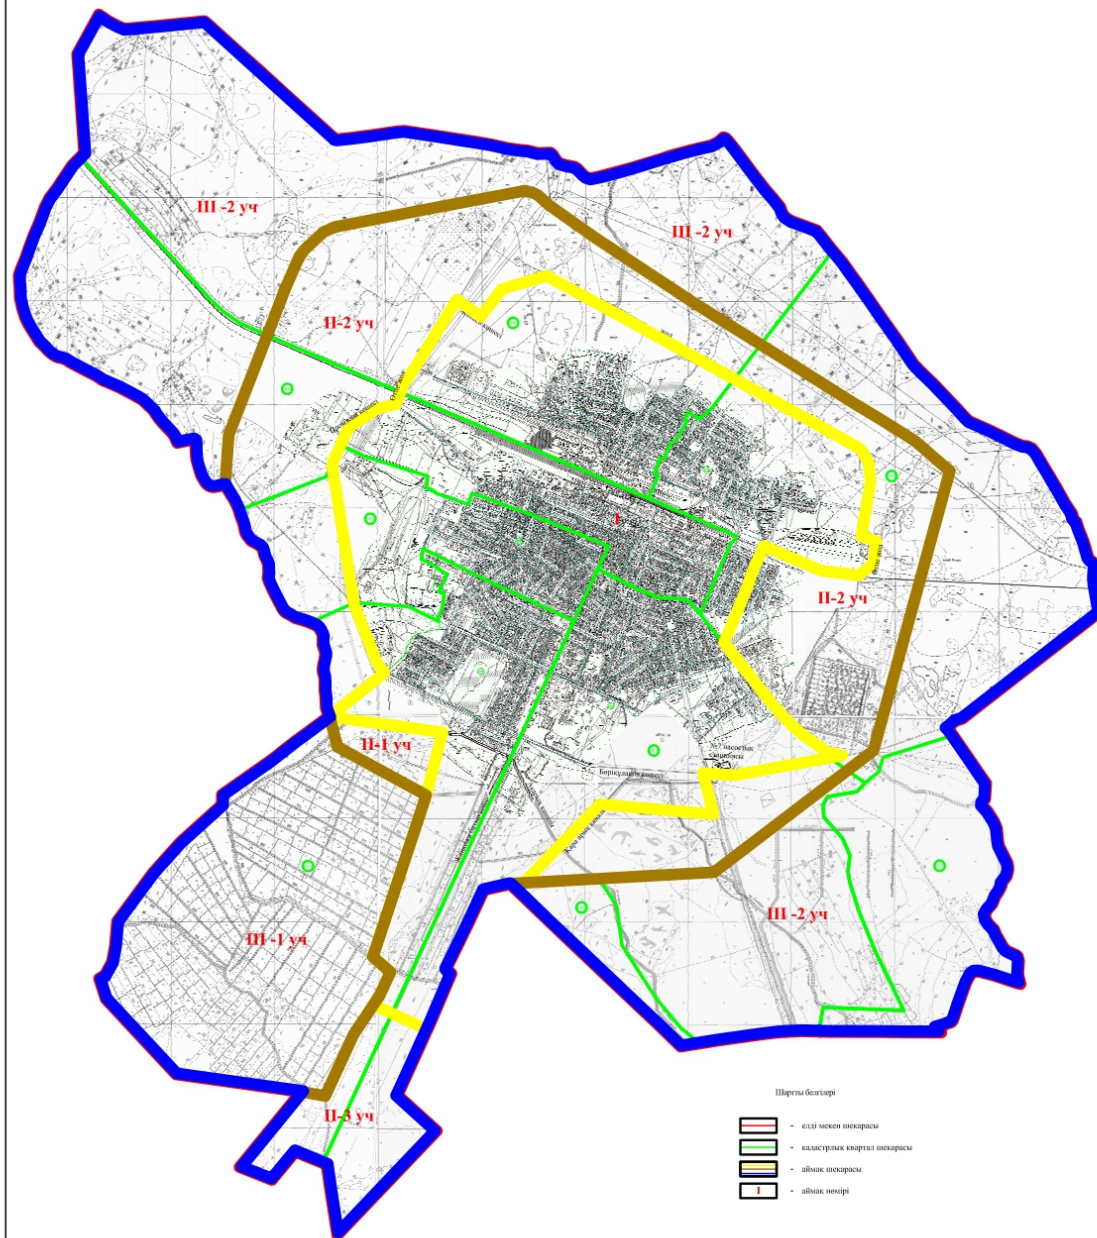

Қазалы ауданы, Қазалы қаласы жерлерін аймақтарға бөлу жобасы (схемасы)

Қазалы ауданының мәслихатының
2021 жылғы "7" желтоқсандағы
№ 151 шешіміне 2-қосымшасы

Қазалы ауданы, Әйтеке би кенті жерлерін аймақтарға бөлу жобасы (схемасы)