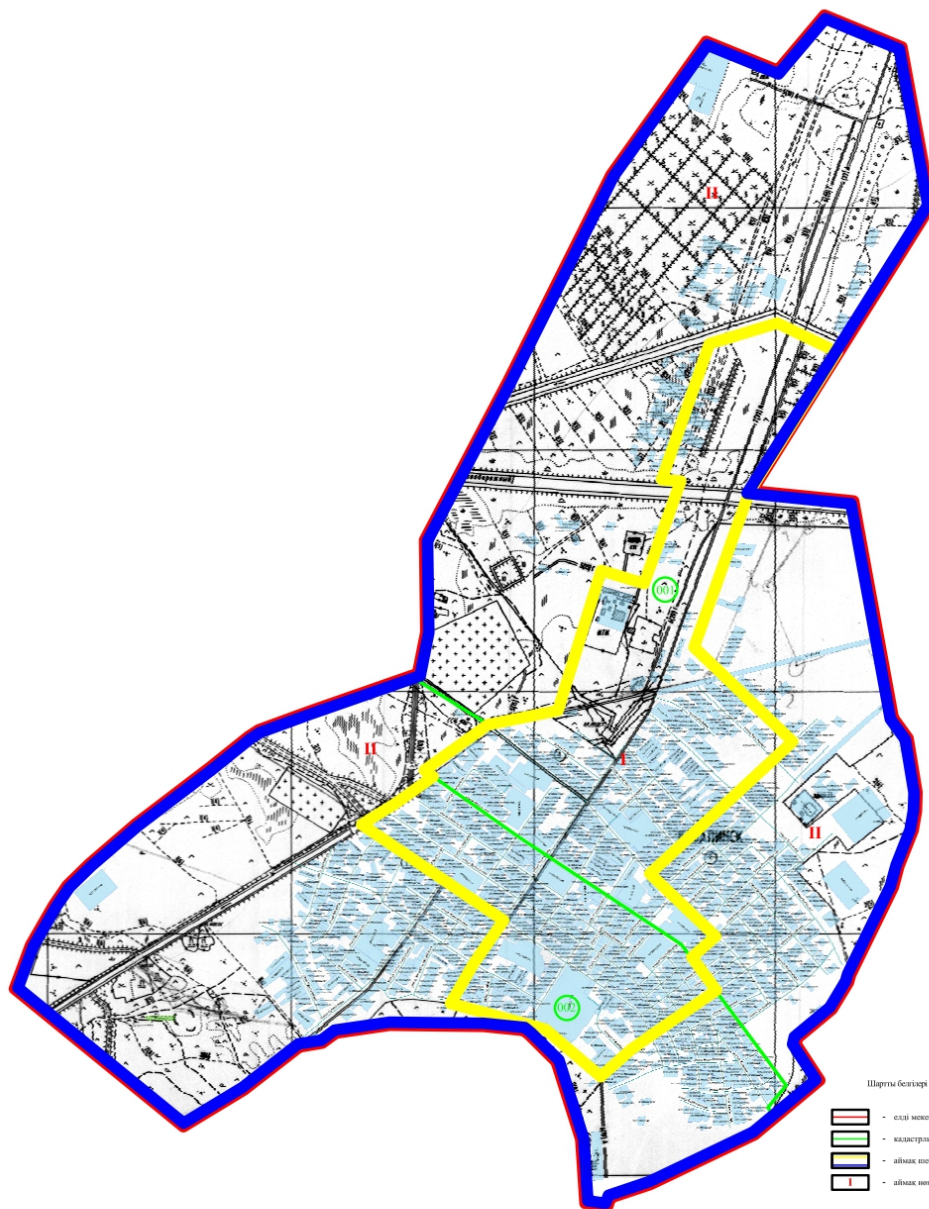

Қазалы ауданы, Қазалы қаласы жерлерін аймақтарға бөлу жобасы (схемасы)

Қазалы ауданының мәслихатының
2021 жылғы "7" желтоқсандағы
№ 151 шешіміне 2-қосымшасы

Қазалы ауданы, Әйтеке би кенті жерлерін аймақтарға бөлу жобасы (схемасы)