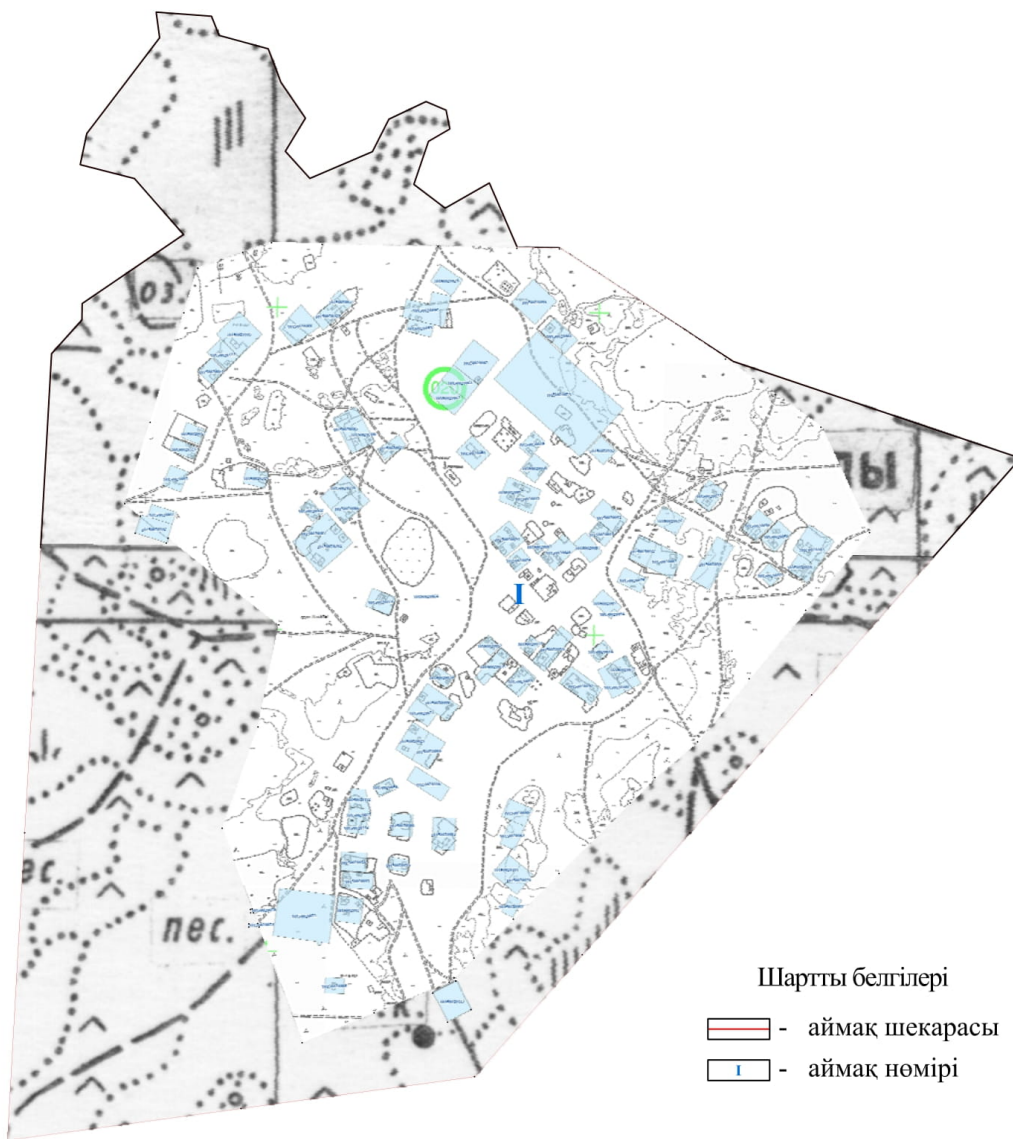

Қазалы ауданы Тасарық ауылдық округі Лақалы ауылының жерлерін аймақтарға бөлу жобасы (схемасы)