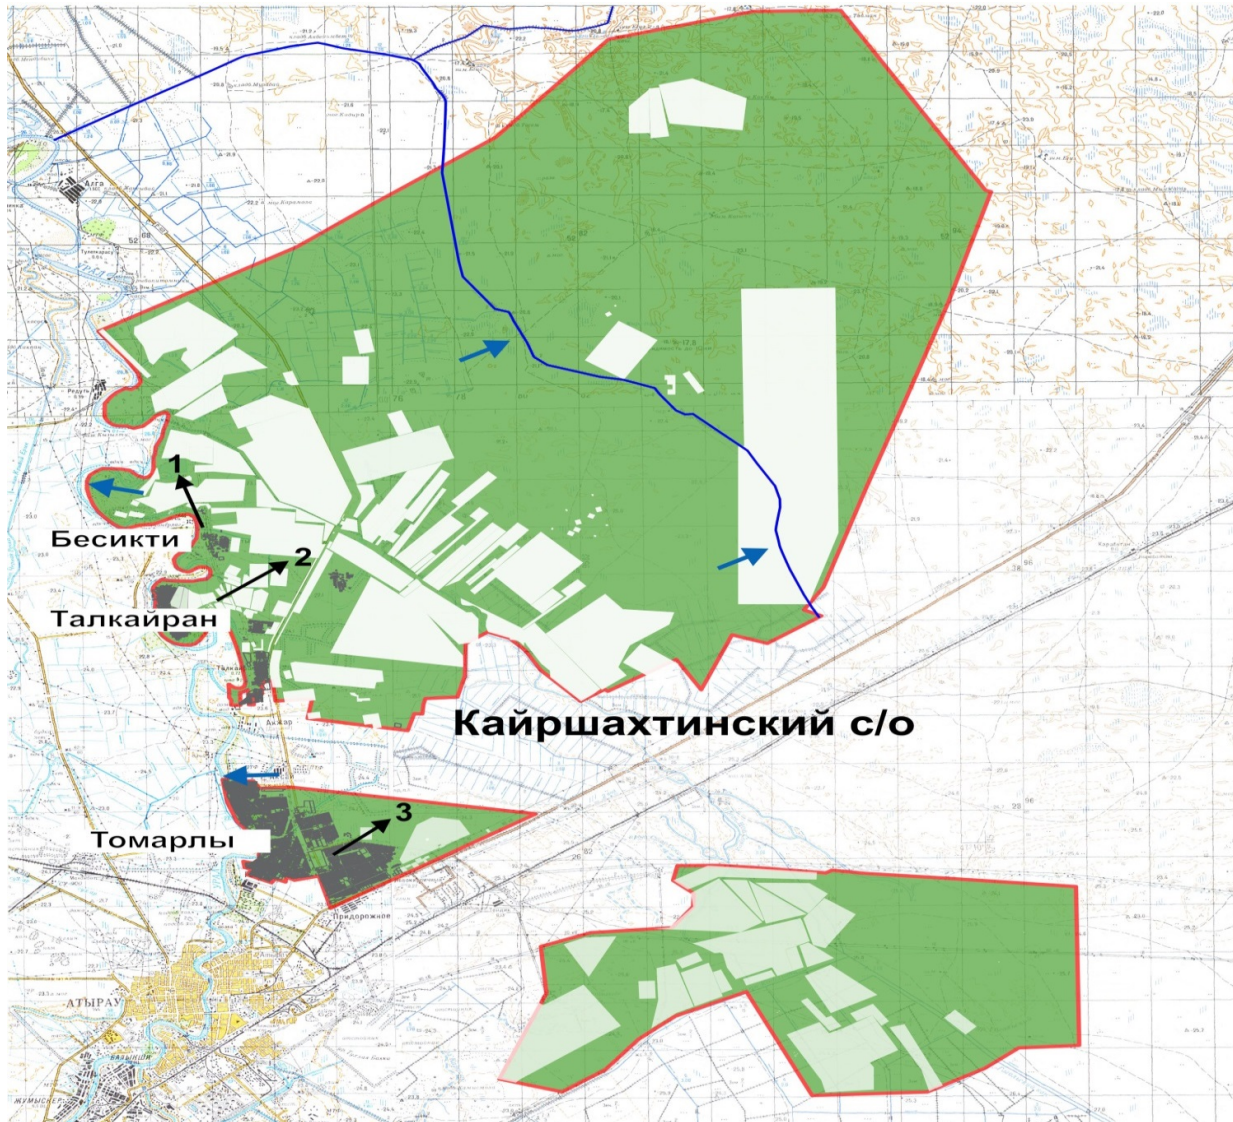

Шартты белгілер:

	Ауылдық округтің шекарасы		Табиғи жайылымдар
	Сызықтық су аймақтары (нысандық)		Ерекше қорғалатын табиғи аумақты жерлер
	Көл, өзен, тоған, мал суаратын жерлер және басқа су көздері		№ Жайылым айналымдары
	Елді мекендер		Жайылымдық инфрақұрылым объектілері
	Егістік алқабы		Ауыл шаруашылығы жануарларын жайылымға және қозғалуға арналған маусымдық маршруттар
	Ауыл шаруашылығы мақсатындағы жерлердің жайылымдары		Жайылымдарды пайдаланушылардың су көздеріне жету жолдары