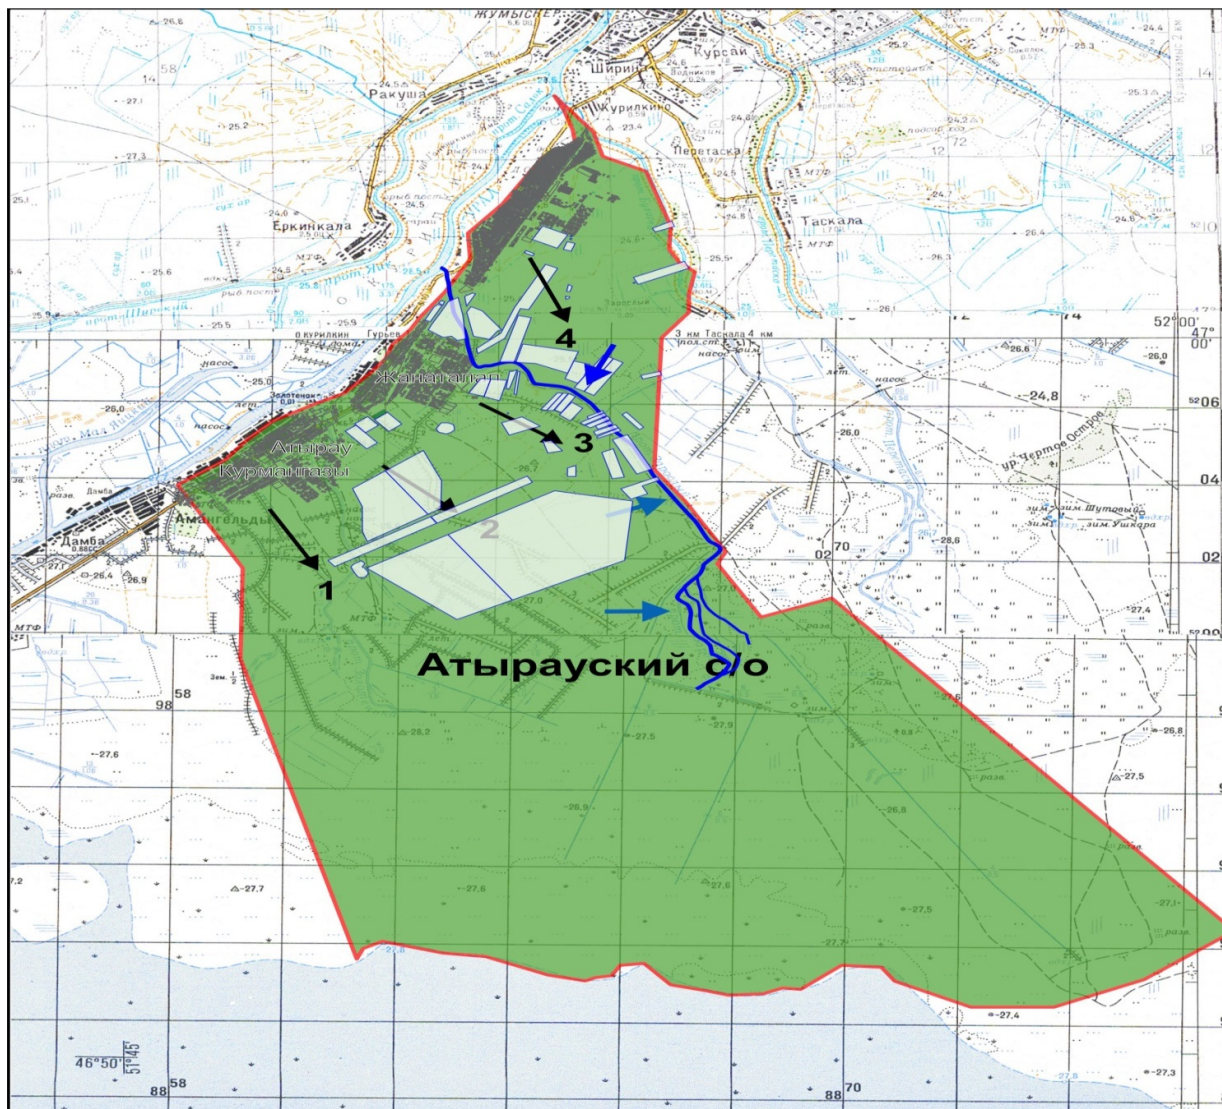

Шартты белгілер:

	Ауылдық округтің шекарасы		Табиғи жайылымдар
	Сызықтық су аймақтары (нысандық)		Ерекше қорғалатын табиғи аумақты жерлер
	Көл, өзен, тоған, мал суаратын жерлер және басқа су көздері		№ Жайылым айналымдары
	Елді мекендер		Жайылымдық инфрақұрылым объектілері
	Егістік алқабы		Ауыл шаруашылығы жануарларын жайылымға және қозғалуға арналған маусымдық маршруттар
	Ауыл шаруашылығы мақсатындағы жерлердің жайылымдары		Жайылымдарды пайдаланушылардың су көздеріне жету жолдары

Атырау қаласы әкімдігінің 2021 жылғы 15 қаңтардағы № 34 қаулысына 2 қосымша

Ақсай ауылдық округі бойынша жайылым айналымдарының схемасы