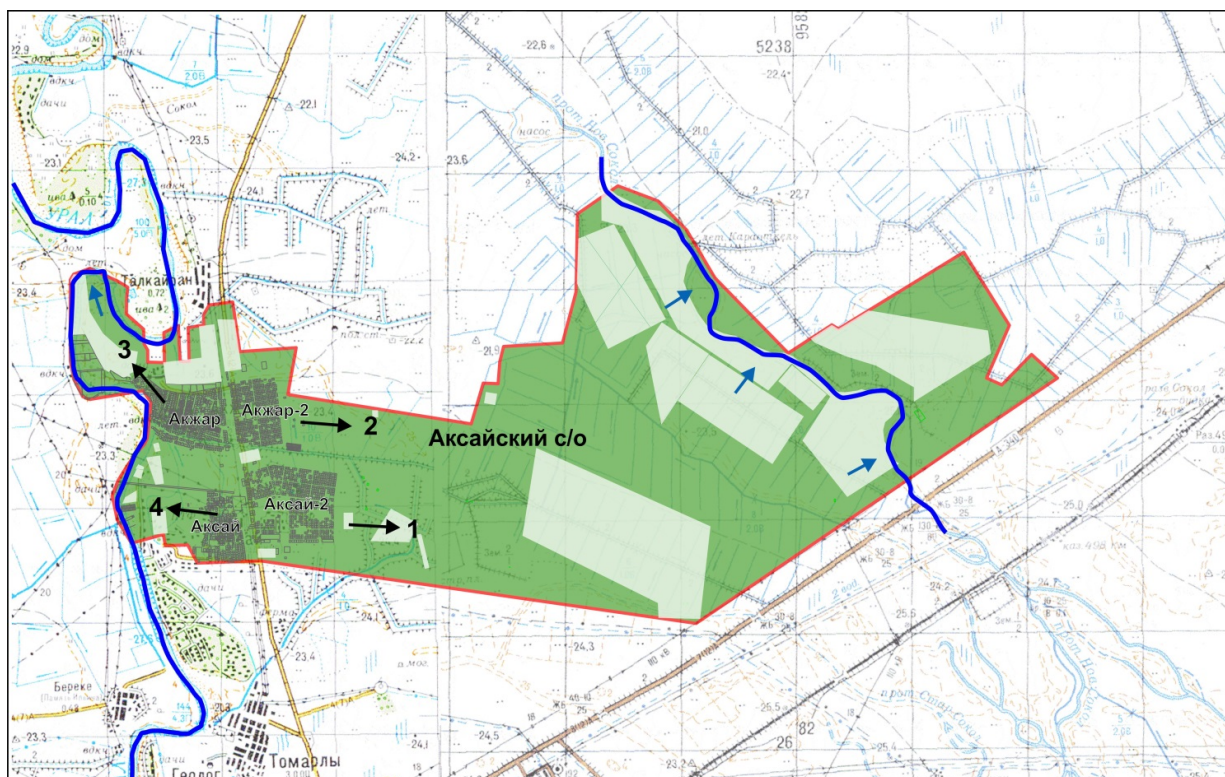

К. Уразбаев

Атырау қаласы әкімдігінің 2021 жылғы 15
қаңтардағы № 34 қаулысына 1 қосымша

Атырау ауылдық округі бойынша жайылым айналымдарының схемасы

Шартты белгілер:

	Ауылдық округтің шекарасы		Табиғи жайылымдар
	Сызықтық су аймақтары (нысандық)		Ерекше қорғалатын табиғи аумақты жерлер
	Көл, өзен, тоған, мал суаратын жерлер және басқа су көздері		№ Жайылым айналымдары
	Елді мекендер		Жайылымдық инфрақұрылым объектілері
	Егістік алқабы		Ауыл шаруашылығы жануарларын жайылымға және қозғалуға арналған маусымдық маршруттар
	Ауыл шаруашылығы мақсатындағы жерлердің жайылымдары		Жайылымдарды пайдаланушылардың су көздеріне жету жолдары

Атырау қаласы әкімдігінің 2021 жылғы 15 қаңтардағы № 34 қаулысына 2 қосымша

Ақсай ауылдық округі бойынша жайылым айналымдарының схемасы

Шартты белгілер:

	Ауылдық округтің шекарасы		Табиғи жайылымдар
	Сызықтық су аймақтары (нысандық)		Ерекше қорғалатын табиғи аумақты жерлер
	Көл,өзен,тоған,мал суаратын жерлер және басқа су көздері		№ Жайылым айналымдары
	Елді мекендер		Жайылымдық инфрақұрылым объектілері
	Егістік алқабы		Ауыл шаруашылығы жануарларын жайылымға және қозғалуға арналған маусымдық маршруттар
	Ауыл шаруашылығы мақсатындағы жерлердің жайылымдары		Жайылымдарды пайдаланушылардың су көздеріне жету жолдары