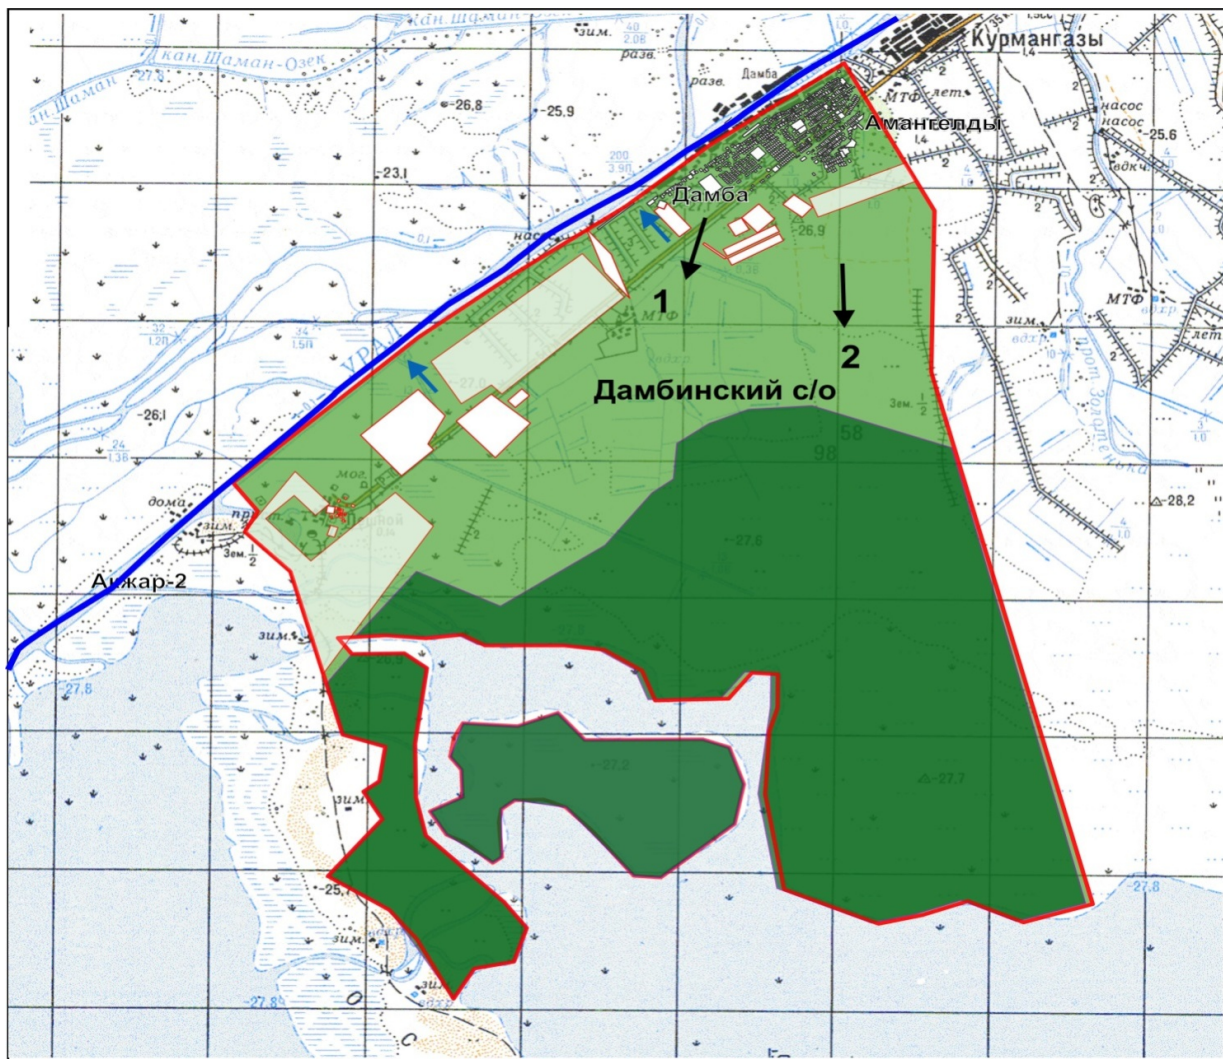

Шартты белгілер:

	Ауылдық округтің шекарасы		Табиғи жайылымдар
	Сызықтық су аймақтары (нысандық)		Ерекше қорғалатын табиғи аумақты жерлер
	Көл, өзен, тоған, мал суаратын жерлер және басқа су көздері		№ Жайылым айналымдары
	Елді мекендер		Жайылымдық инфрақұрылым объектілері
	Егістік алқабы		Ауыл шаруашылығы жануарларын жайылымға және қозғалуға арналған маусымдық маршруттар
	Ауыл шаруашылығы мақсатындағы жерлердің жайылымдары		Жайылымдарды пайдаланушылардың су көздеріне жету жолдары

Атырау қаласы әкімдігінің 2021 жылғы 15 қаңтардағы № 34 қаулысына 4 қосымша

Еркінқала ауылдық округі бойынша жайылым айналымдарының схемасы