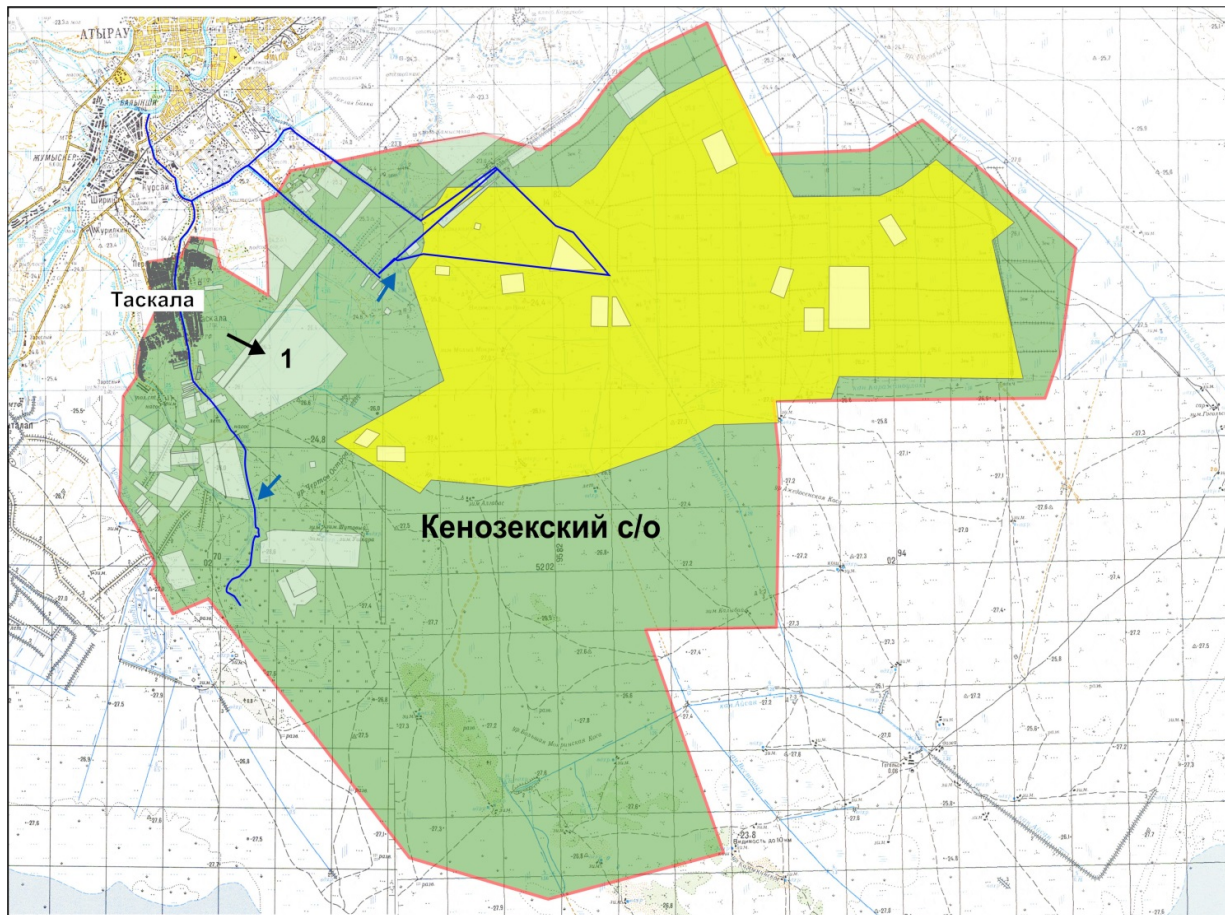

Шартты белгілер:

	Ауылдық округтің шекарасы		Табиғи жайылымдар
	Сызықтық су аймақтары (нысандық)		Ерекше қорғалатын табиғи аумақты жерлер
	Көл, өзен, тоған, мал суаратын жерлер және басқа су көздері		№ Жайылым айналымдары
	Елді мекендер		Жайылымдық инфрақұрылым объектілері
	Егістік алқабы		Ауыл шаруашылығы жануарларын жайылымға және қозғалуға арналған маусымдық маршруттар
	Ауыл шаруашылығы мақсатындағы жерлердің жайылымдары		Жайылымдарды пайдаланушылардың су көздеріне жету жолдары

Атырау қаласы әкімдігінің 2021 жылғы 15 қаңтардағы № 34 қаулысына 6-қосымша

Қайыршақты ауылдық округі бойынша жайылым айналымдарының схемасы