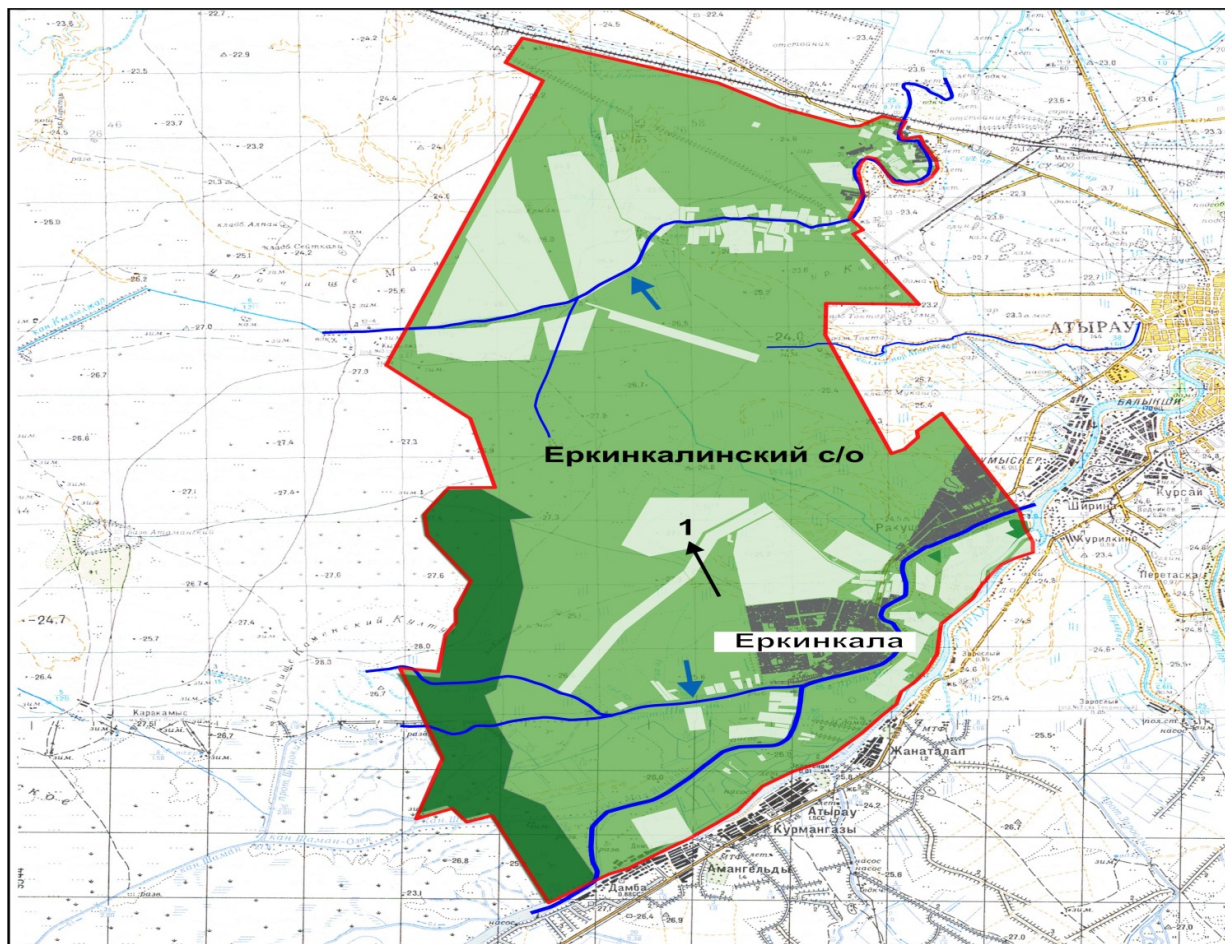

Шартты белгілер:

	Ауылдық округтің шекарасы		Табиғи жайылымдар
	Сызықтық су аймақтары (нысандық)		Ерекше қорғалатын табиғи аумақты жерлер
	Көл, өзен, тоған, мал суаратын жерлер және басқа су көздері		№ Жайылым айналымдары
	Елді мекендер		Жайылымдық инфрақұрылым объектілері
	Егістік алқабы		Ауыл шаруашылығы жануарларын жайылымға және қозғалуға арналған маусымдық маршруттар
	Ауыл шаруашылығы мақсатындағы жерлердің жайылымдары		Жайылымдарды пайдаланушылардың су көздеріне жету жолдары

Атырау қаласы әкімдігінің 2021 жылғы 15 қаңтардағы № 34 қаулысына 5-қосымша

Кеңезек ауылдық округі бойынша жайылым айналымдарының схемасы