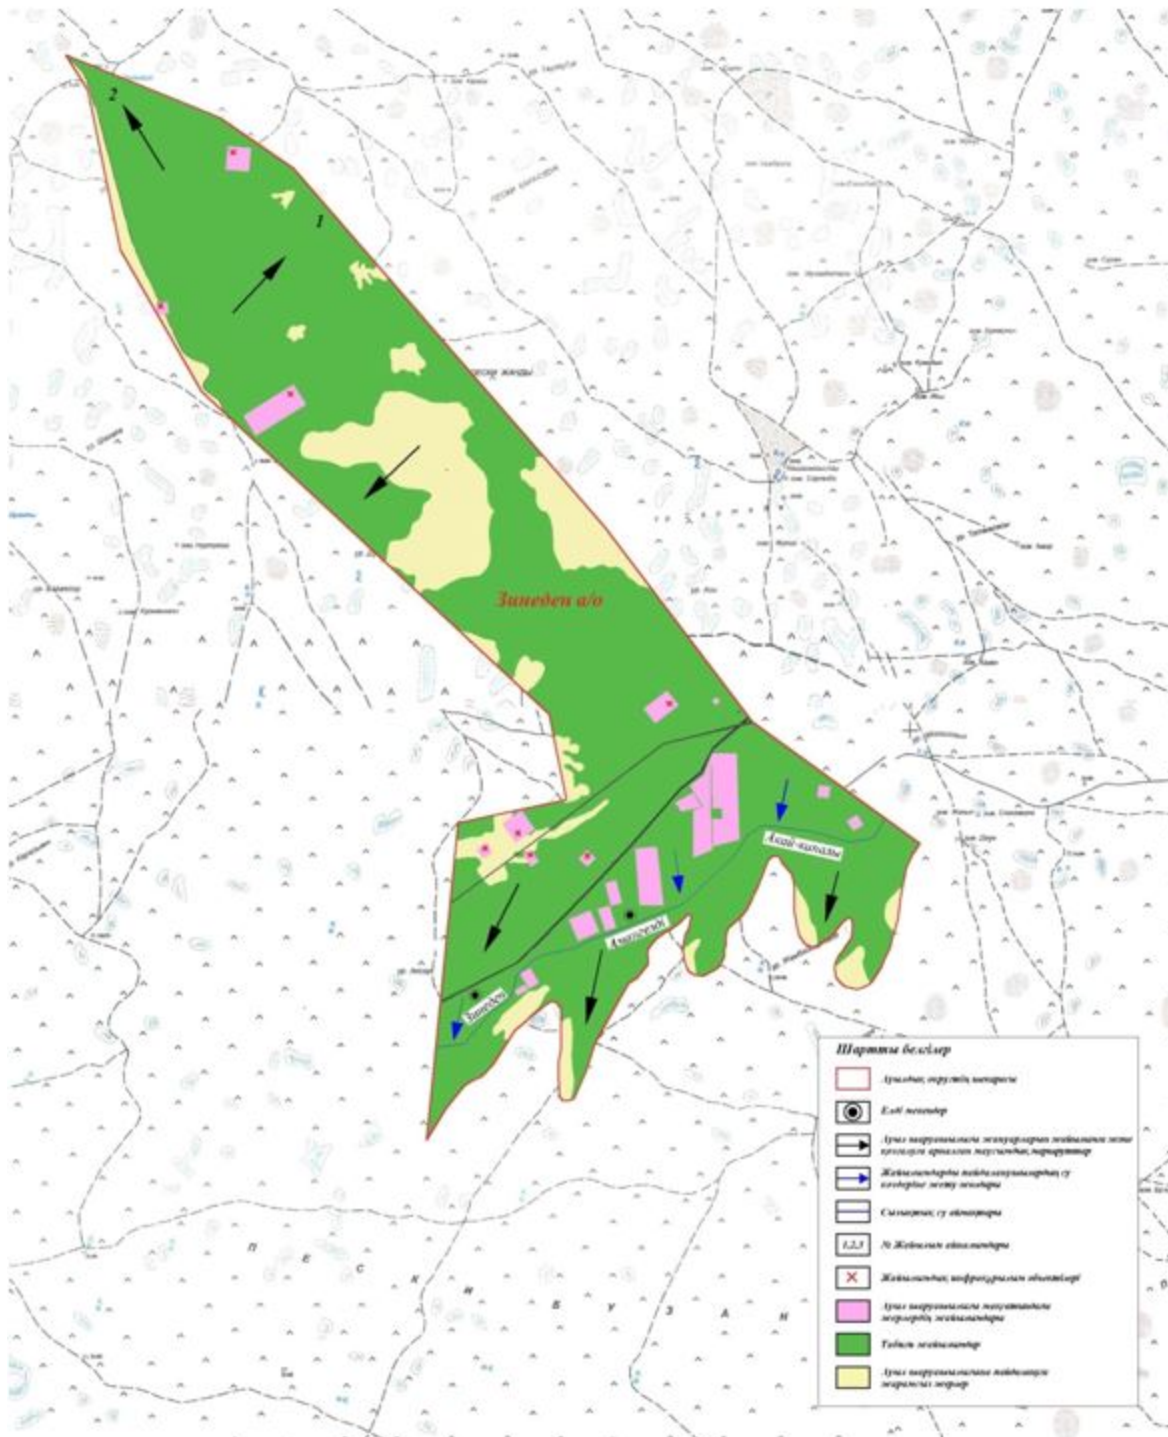

Исатай ауданы әкімдігінің 2021 жылғы 16 ақпандағы № 28 қаулысына 4-қосымша

Исатай ауылдық округі бойынша жайылым айналымдарының схемасы