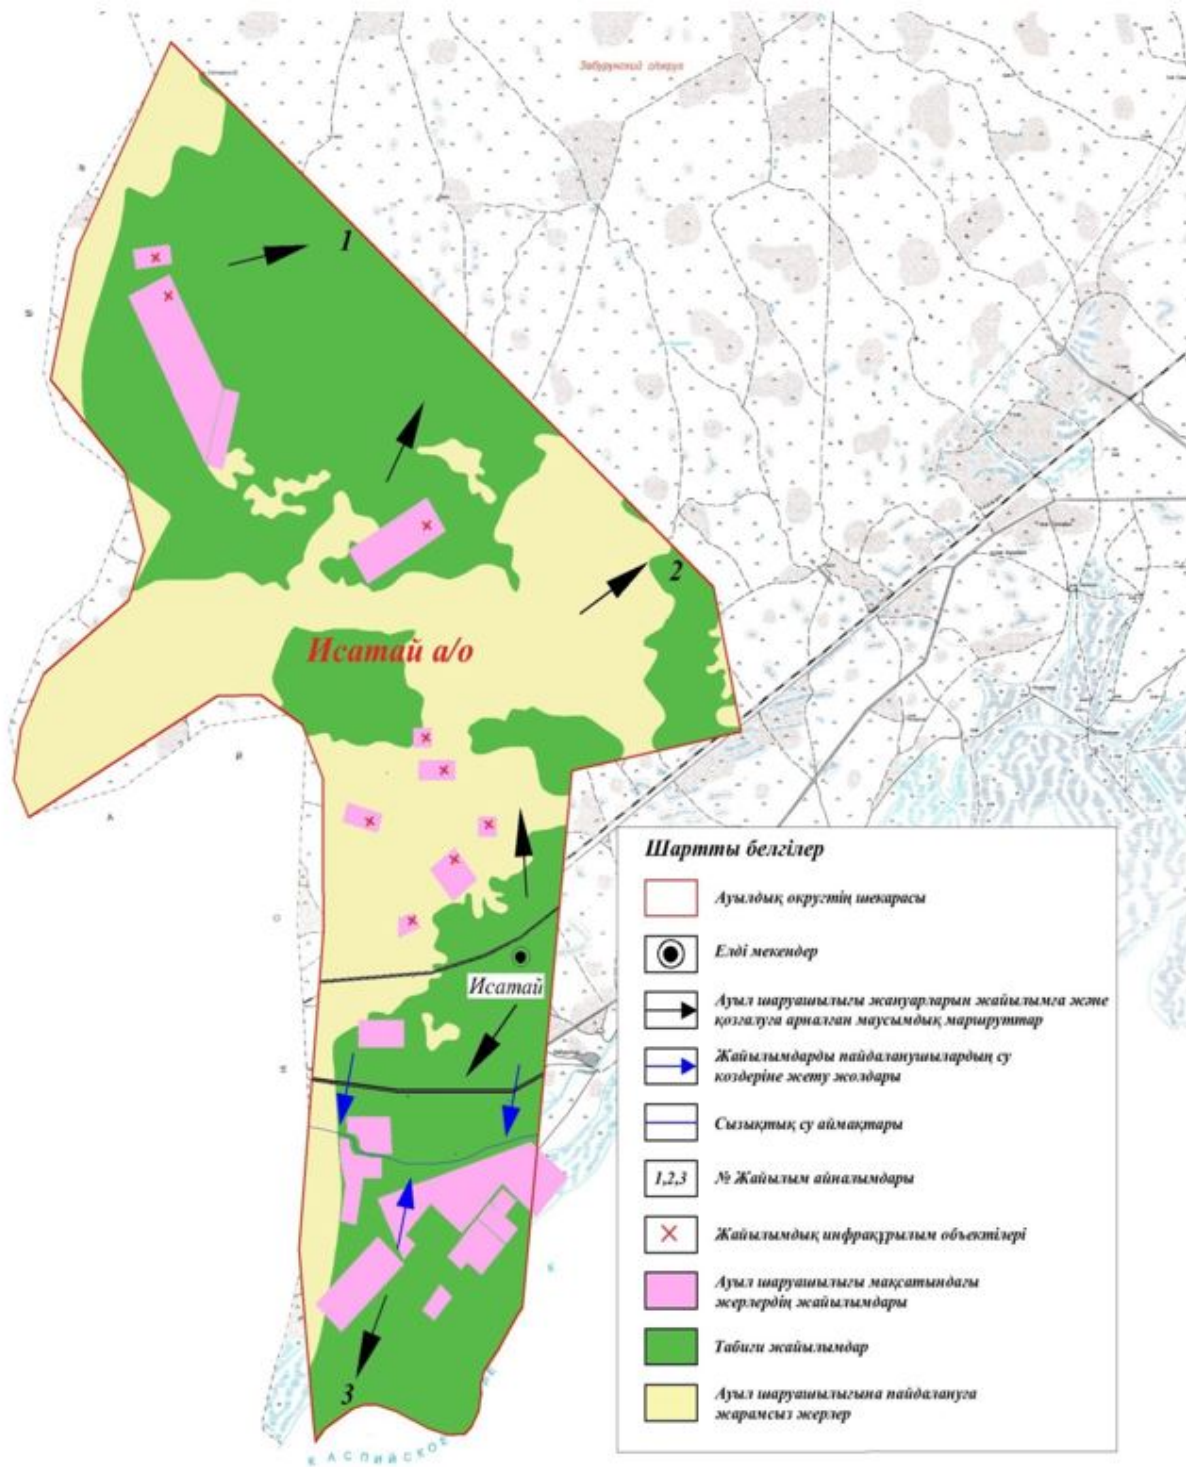

Аққыстау ауылдық округі бойынша жайылым айналымдарының схемасы

Шартты белгілер

	Ауылдық округтің шекарасы
	Елді мекендер
	Ауыл шаруашылығы жануарларын жайылымға жетізе қозғалуға арналған маусымдық маршруттар
	Жайылымдарды пайдаланушылардың су көздеріне жету жолдары
	Сызықтық су аймақтары
	№ Жайылым айналымдары
	Ауыл шаруашылығы мақсатындағы жерлердің жайылымдары
	Табиғи жайылымдар
	Ауыл шаруашылығына пайдалануға жарамсыз жерлер
	Елістік алқабы

Исатай ауданы әкімдігінің 2021 жылғы 16 ақпандағы № 28 қаулысына 2-қосымша

Жанбай ауылдық округі бойынша жайылым айналымдарының схемасы

Исатай ауданы әкімдігінің 2021 жылғы 16 ақпандағы № 28 қаулысына 3-қосымша

Зинеден ауылдық округі бойынша жайылым айналымдарының схемасы

Исатай ауданы әкімдігінің 2021 жылғы 16 ақпандағы № 28 қаулысына 4-қосымша

Исатай ауылдық округі бойынша жайылым айналымдарының схемасы

Исатай ауданы әкімдігінің 2021 жылғы 16 ақпандағы № 28 қаулысына 5-қосымша