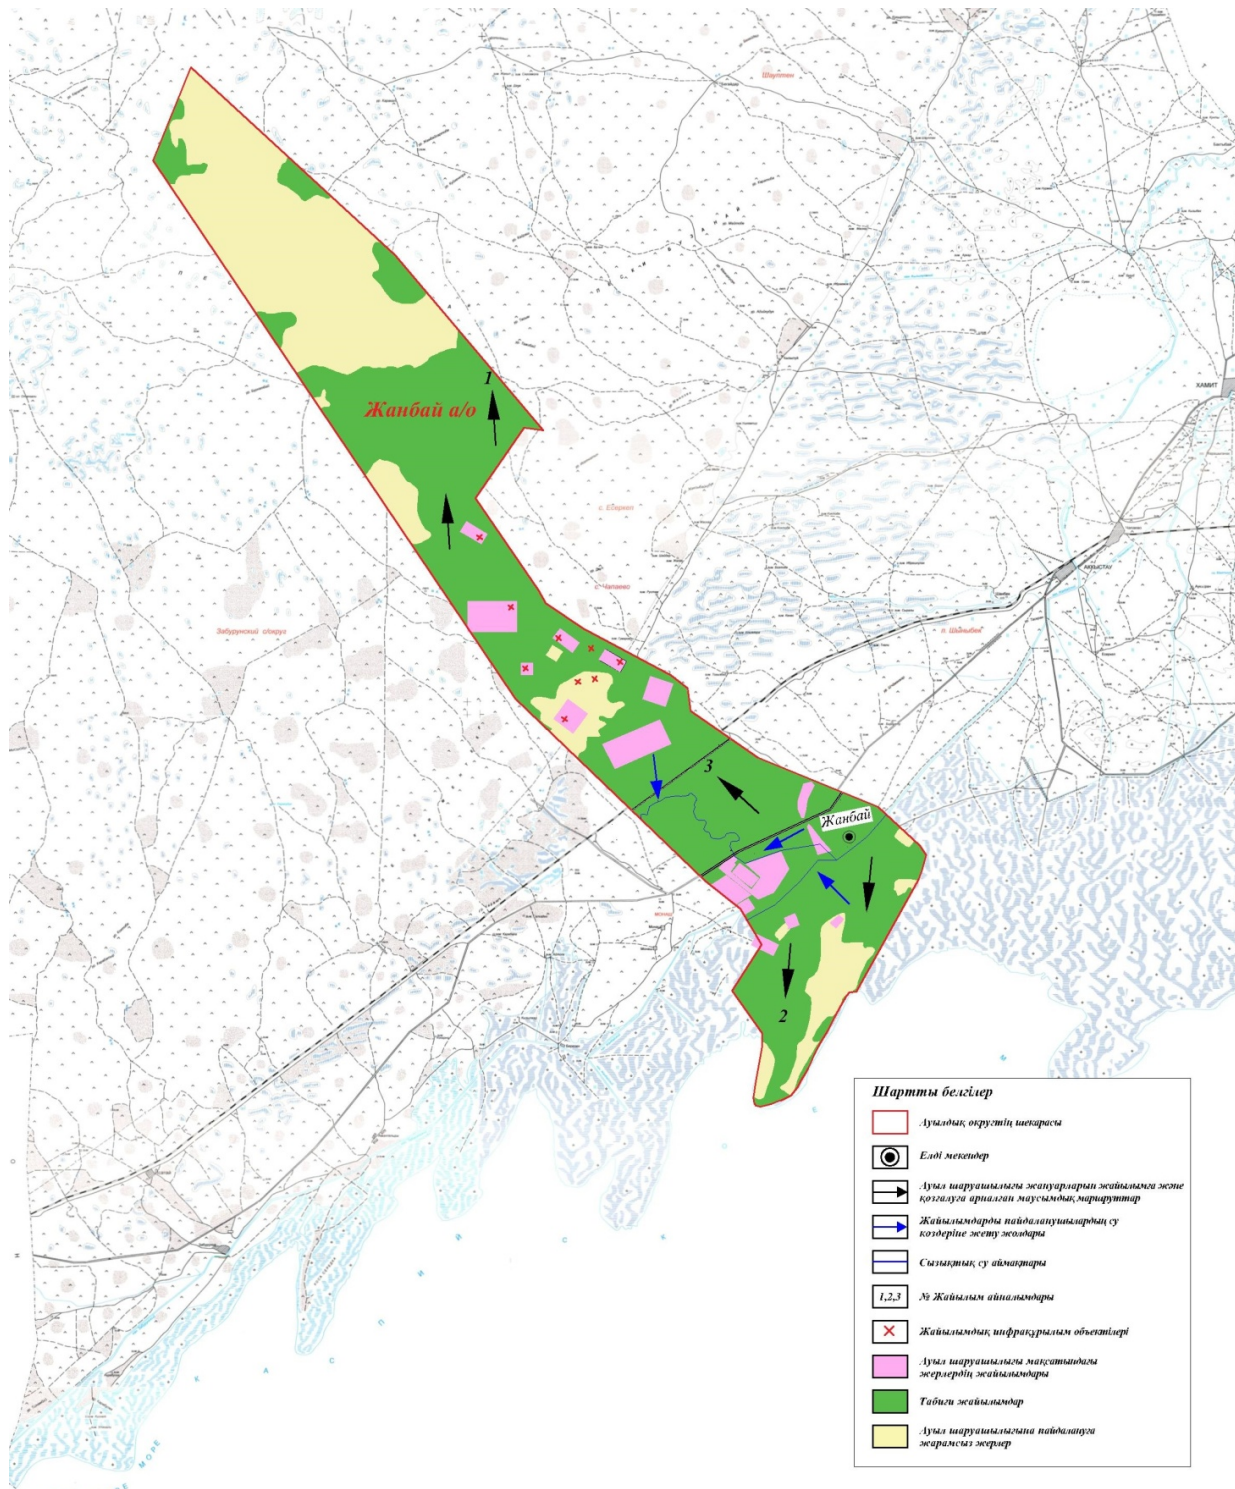

Исатай ауданы әкімдігінің 2021 жылғы 16 ақпандағы № 28 қаулысына 3-қосымша

Зинеден ауылдық округі бойынша жайылым айналымдарының схемасы