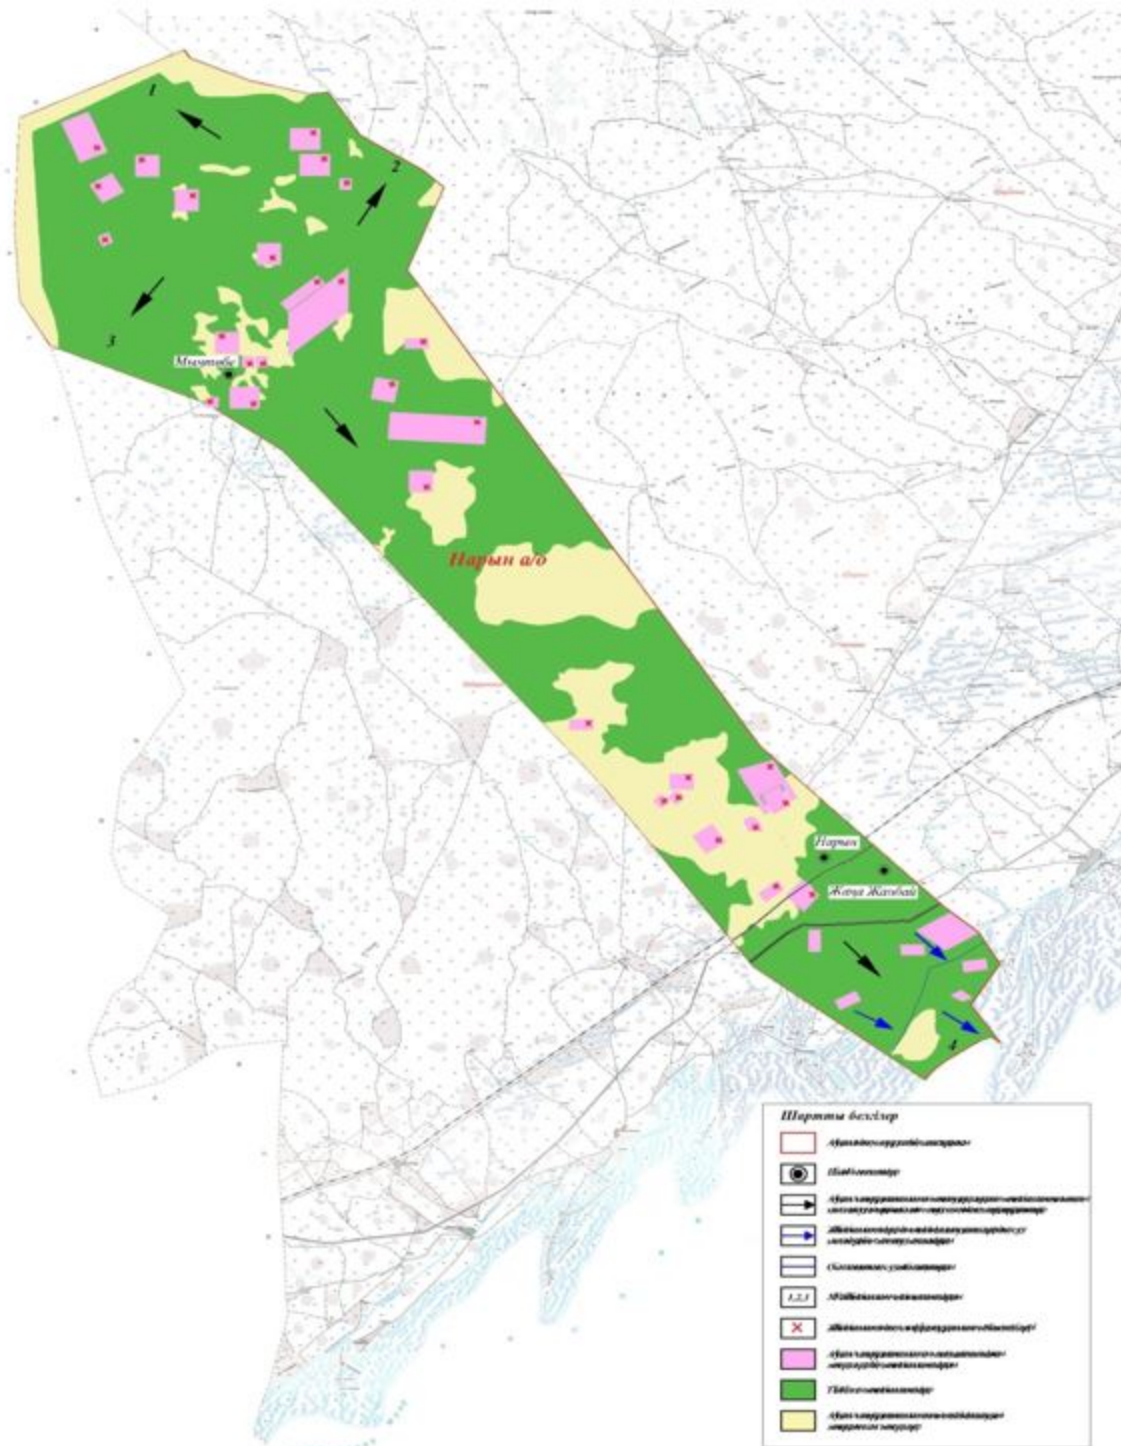

Исатай ауданы әкімдігінің 2021 жылғы 16 ақпандағы № 28 қаулысына 7-қосымша

Тұщықұдық ауылдық округі бойынша жайылым айналымдарының схемасы