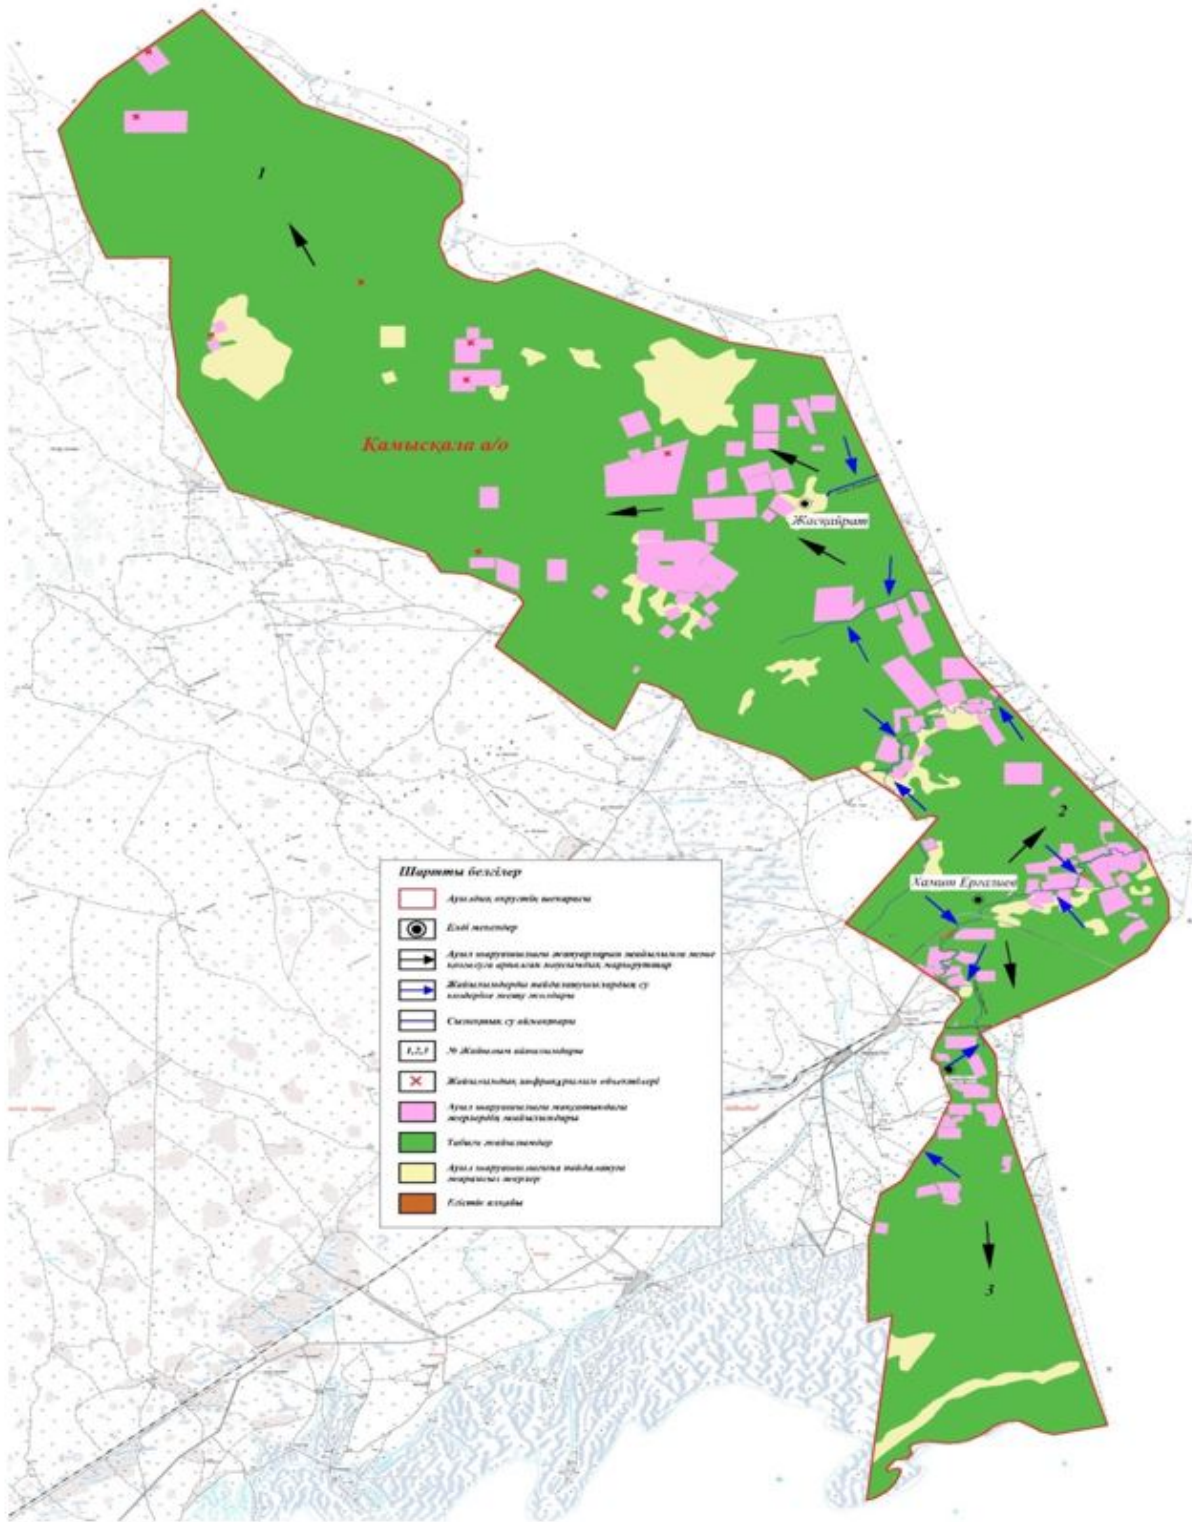

Аққыстау ауылдық округі бойынша жайылым айналымдарының схемасы

Шартты белгілер

	Ауылдық округтің шекарасы
	Елді мекендер
	Ауыл шаруашылығы жануарларын жайылымға жетізе қозғалуға арналған маусымдық маршруттар
	Жайылымдарды пайдаланушылардың су көздеріне жету жолдары
	Сызықтық су аймақтары
	№ Жайылым айналымдары
	Ауыл шаруашылығы мақсатындағы жерлердің жайылымдары
	Табиғи жайылымдар
	Ауыл шаруашылығына пайдалануға жарамсыз жерлер
	Елістік алқабы

Зинеден ауылдық округі бойынша жайылым айналымдарының схемасы

Исатай ауданы әкімдігінің 2021 жылғы 16 ақпандағы № 28 қаулысына 4-қосымша

Исатай ауылдық округі бойынша жайылым айналымдарының схемасы

Исатай ауданы әкімдігінің 2021 жылғы 16 ақпандағы № 28 қаулысына 5-қосымша

Қамысқала ауылдық округі бойынша жайылым айналымдарының схемасы

Исатай ауданы әкімдігінің 2021 жылғы 16 ақпандағы № 28 қаулысына 6-қосымша

Нарын ауылдық округі бойынша жайылым айналымдарының схемасы

Исатай ауданы әкімдігінің 2021 жылғы 16 ақпандағы № 28 қаулысына 7-қосымша