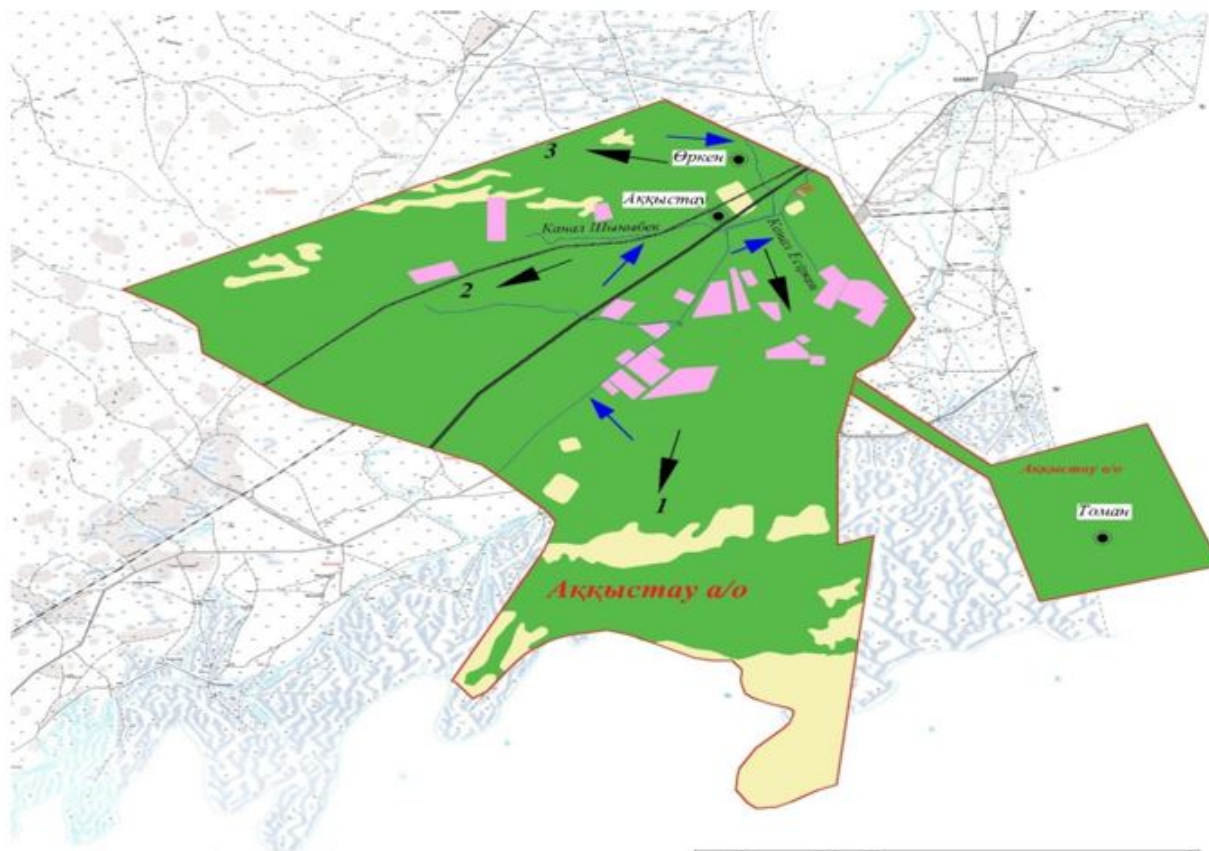

Шартты белгілер

	Ауылдық округтің шекарасы
	Елді мекендер
	Ауыл шаруашылығы жануарларын жайылымға жетізе қозғалуға арналған маусымдық маршруттар
	Жайылымдарды пайдаланушылардың су көздеріне жету жолдары
	Сызықтық су аймақтары
	№ Жайылым айналымдары
	Ауыл шаруашылығы мақсатындағы жерлердің жайылымдары
	Табиғи жайылымдар
	Ауыл шаруашылығына пайдалануға жарамсыз жерлер
	Елістік алқабы

Исатай ауданы әкімдігінің 2021 жылғы 16 ақпандағы № 28 қаулысына 2-қосымша

Жанбай ауылдық округі бойынша жайылым айналымдарының схемасы