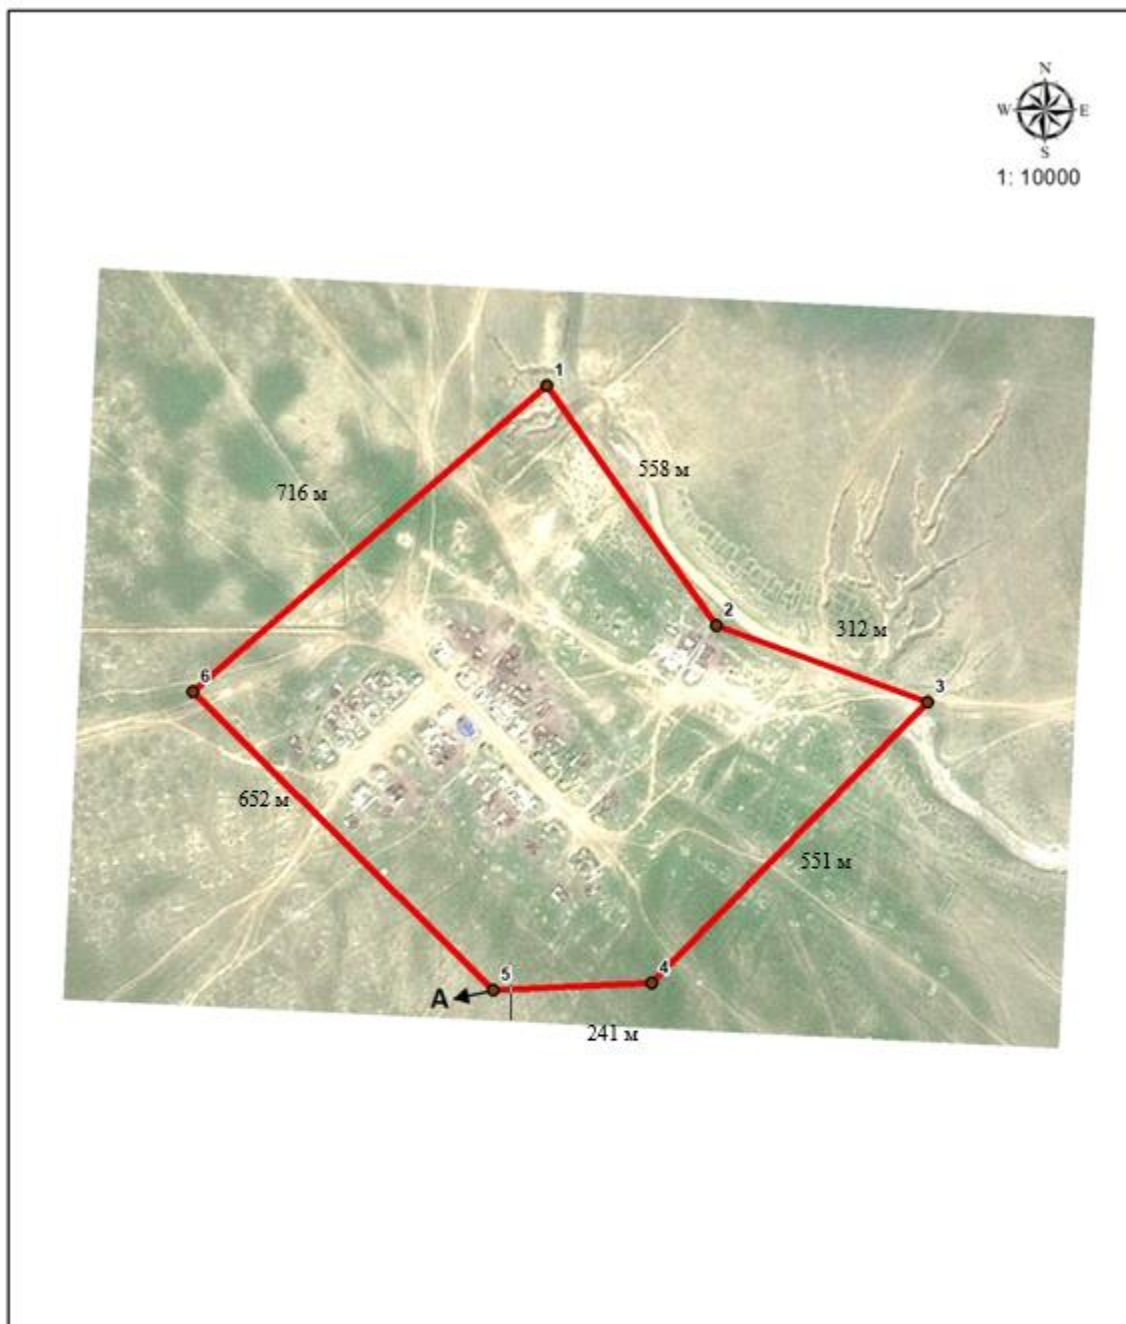

1. Осы бірлескен қаулы мен шешімнің 1-қосымшасына сәйкес ауданы 58,2640 гектар, периметрі 3030 метр Бөкей ордасы ауданы Сайқын ауылдық округі Жәрмеңке ауылының шекарасы (шегі) белгіленсін.

2. Осы бірлескен қаулы мен шешімнің 2-қосымшасына сәйкес ауданы 63,8297 гектар, периметрі 3370, 18 метр Бөкей ордасы ауданы Орда ауылдық округі Сейтқали ауылының шекарасы (шегі) белгіленсін.

# Бөкей ордасы ауданының Сайқын ауылдық округінің Жәрменке ауылының шекарасы (шегі)

-  А дан А-ға дейін ауыл шаруашылық мақсатындағы жерлер  
Жәрменке ауылының шекарасы  
Аумағы - 58,2640 гектар, периметрі 3030 метр
-  Жәрменке ауылының жерлері

## Бөкей ордасы ауданының Орда ауылдық округінің Сейтқали ауылының шекарасы (шегі)

-  А дан А-ға дейін ауыл шаруашылық мақсатындағы жерлер
-  Сейтқали ауылының шекарасы
-  Аумағы - 63,8297 гектар, периметрі 3370,18 метр
-  Сейтқали ауылының жерлері

А дан А-ға дейін ауыл шаруашылық мақсатындағы жерлер  
 Үштерек ауылының шекарасы  
 Аумағы - 22,0 гектар, периметрі 1901 метр

Үштерек ауылының жерлері