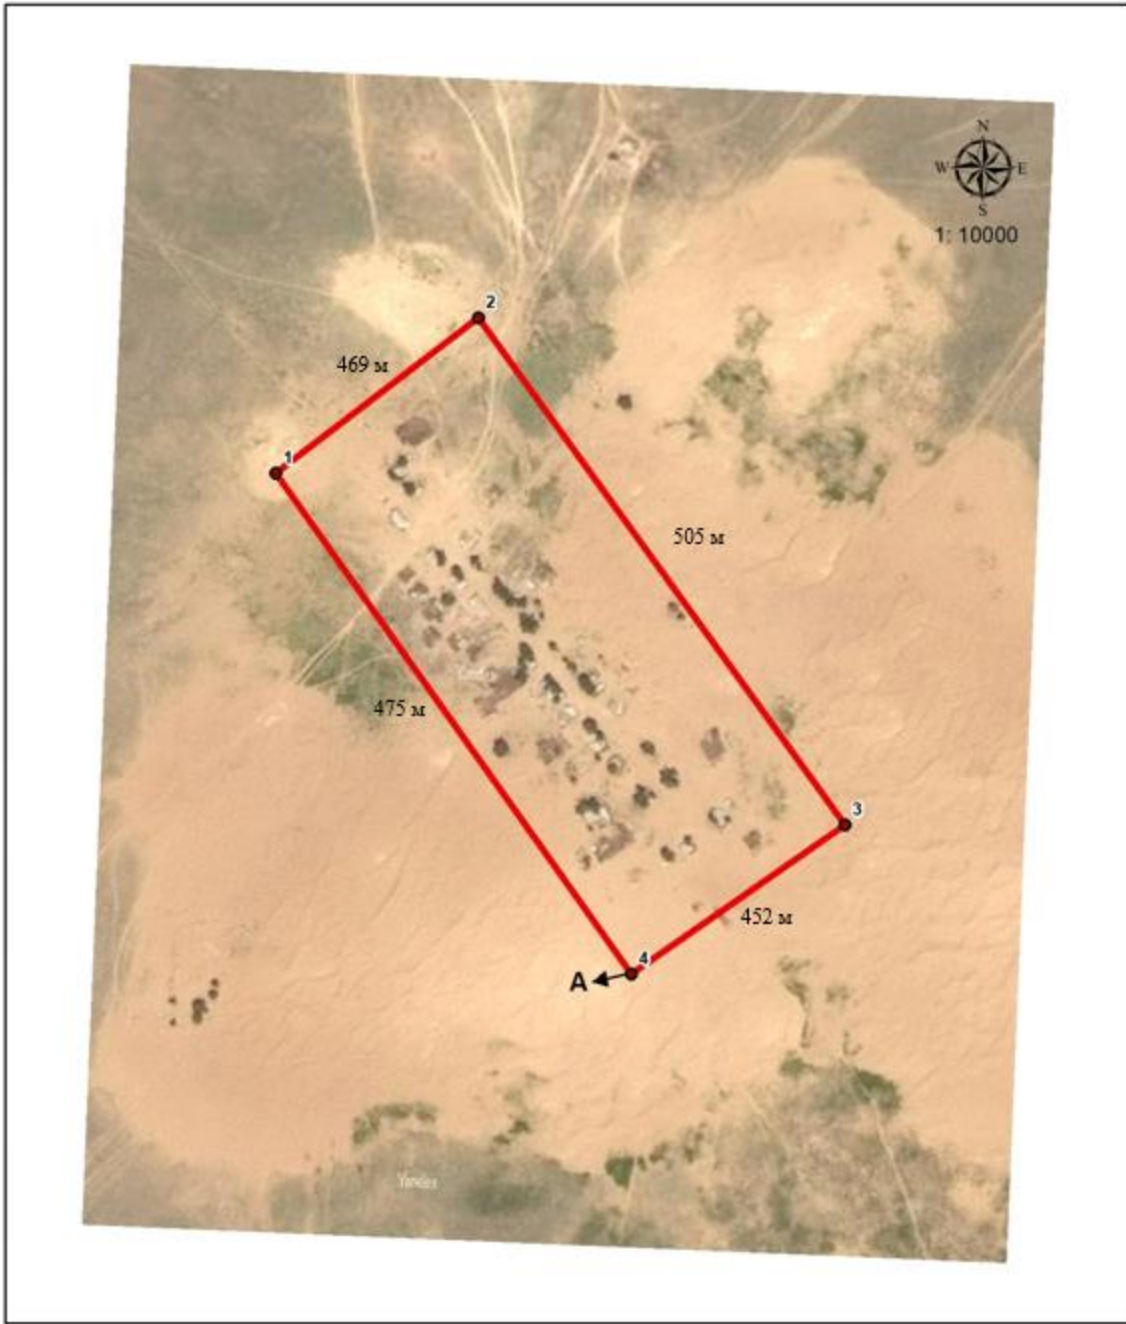

1. Осы бірлескен қаулы мен шешімнің 1-қосымшасына сәйкес ауданы 58,2640 гектар, периметрі 3030 метр Бөкей ордасы ауданы Сайқын ауылдық округі Жәрмеңке ауылының шекарасы (шегі) белгіленсін.

2. Осы бірлескен қаулы мен шешімнің 2-қосымшасына сәйкес ауданы 63,8297 гектар, периметрі 3370, 18 метр Бөкей ордасы ауданы Орда ауылдық округі Сейтқали ауылының шекарасы (шегі) белгіленсін.

# Бөкей ордасы ауданының Сайқын ауылдық округінің Жәрменке ауылының шекарасы (шегі)

-  А дан А-ға дейін ауыл шаруашылық мақсатындағы жерлер  
Жәрменке ауылының шекарасы  
Аумағы - 58,2640 гектар, периметрі 3030 метр
-  Жәрменке ауылының жерлері

## Бөкей ордасы ауданының Орда ауылдық округінің Сейтқали ауылының шекарасы (шегі)

-  А дан А-ға дейін ауыл шаруашылық мақсатындағы жерлер
-  Сейтқали ауылының шекарасы
-  Аумағы - 63,8297 гектар, периметрі 3370,18 метр
-  Сейтқали ауылының жерлері

А дан А-ға дейін ауыл шаруашылық мақсатындағы жерлер  
 Үштерек ауылының шекарасы  
 Аумағы - 22,0 гектар, периметрі 1901 метр

Үштерек ауылының жерлері