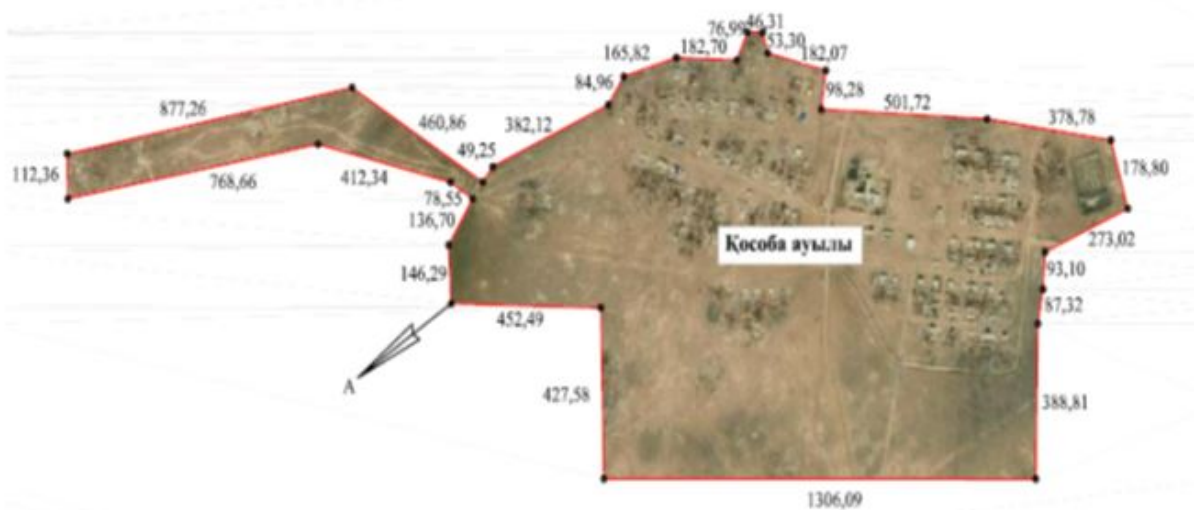

Жырақұдық ауылының шекарасы
 Ауданы-153,0 гектар
 Периметрі-4763,14 метр
 А-дан А-ға дейін ауылшаруашылық жерлері

Жырақұдық ауылының елді мекен жері

Сырым ауданы әкімдігінің
 2021 жылғы 5 қарашадағы
 №138 бірлескен қаулысына және
 Сырым аудандық мәслихатының
 2021 жылғы 5 қарашадағы
 №10-4 шешіміне 5-қосымша

Сырым ауданының Шолақаңқаты ауылдық округінің Қарағанды ауылының шекарасы (шегі)

Қарағанды ауылының шекарасы
 Ауданы-117,73 гектар
 Периметрі-4876,89 метр
 А-дан А-ға дейін ауылшаруашылық жерлері

Қарағанды ауылының елді мекен жері

Қособа ауылының шекарасы
 Ауданы-166,0 гектар
 Периметрі-8402,53 метр
 А-дан А-ға дейін ауылшаруашылық жерлері

Қособа ауылының елді мекен жері

Сырым ауданы әкімдігінің
 2021 жылғы 5 қарашадағы
 №138 бірлескен қаулысына және
 Сырым аудандық мәслихатының
 2021 жылғы 5 қарашадағы
 №10-4 шешіміне 7-қосымша