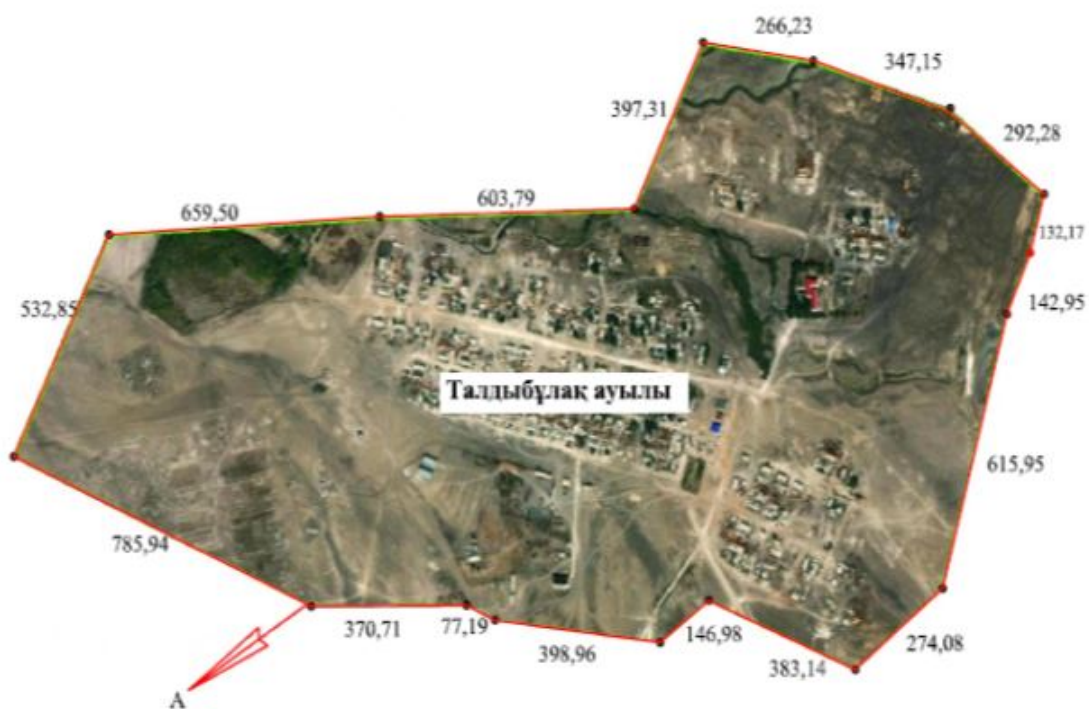

Талдыбұлақ ауылының шекарасы
	Ауданы-210,0 гектар
	Периметрі-6427,18 метр
	А-дан А-ға дейін ауылшаруашылық жерлері