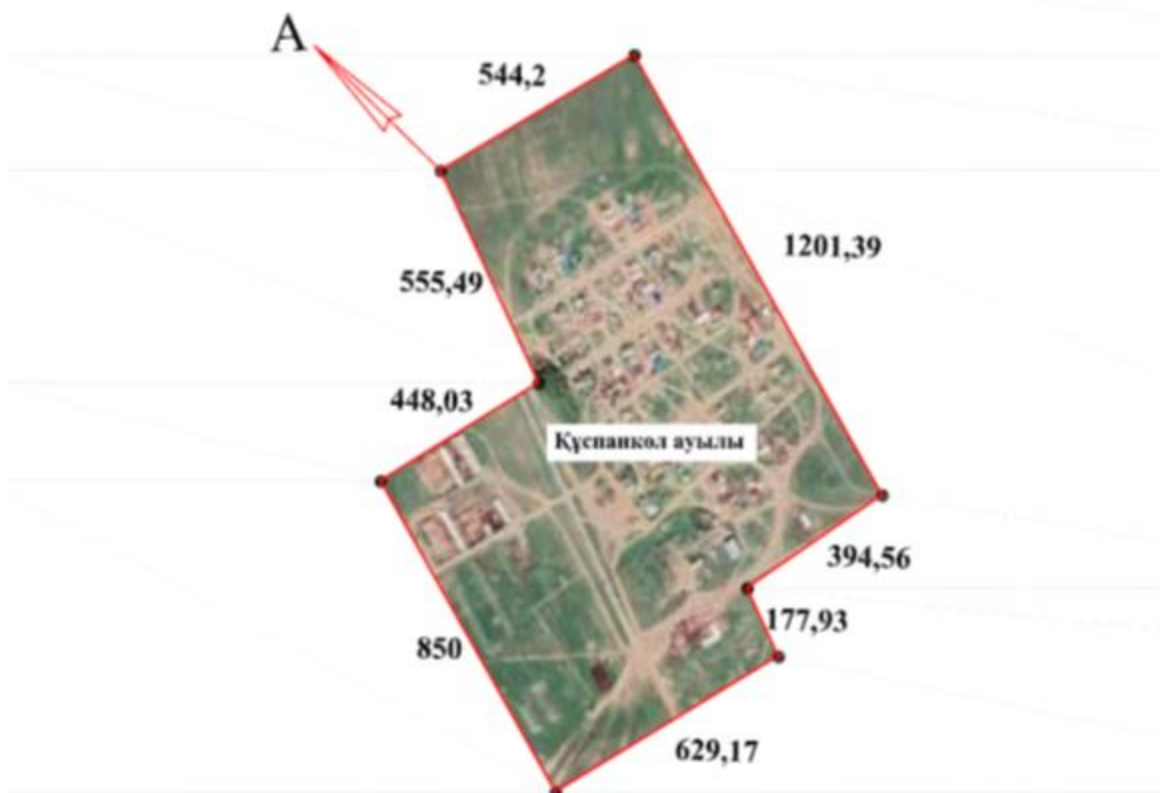

Жырақұдық ауылының шекарасы
 Ауданы-153,0 гектар
 Периметрі-4763,14 метр
 А-дан А-ға дейін ауылшаруашылық жерлері

Жырақұдық ауылының елді мекен жері

Сырым ауданы әкімдігінің
 2021 жылғы 5 қарашадағы
 №138 бірлескен қаулысына және
 Сырым аудандық мәслихатының
 2021 жылғы 5 қарашадағы
 №10-4 шешіміне 5-қосымша

Сырым ауданының Шолақаңқаты ауылдық округінің Қарағанды ауылының шекарасы (шегі)

Қарағанды ауылының шекарасы
 Ауданы-117,73 гектар
 Периметрі-4876,89 метр
 А-дан А-ға дейін ауылшаруашылық жерлері

Қарағанды ауылының елді мекен жері

Қособа ауылының шекарасы
 Ауданы-166,0 гектар
 Периметрі-8402,53 метр
 А-дан А-ға дейін ауылшаруашылық жерлері

Қособа ауылының елді мекен жері

Сырым ауданы әкімдігінің
 2021 жылғы 5 қарашадағы
 №138 бірлескен қаулысына және
 Сырым аудандық мәслихатының
 2021 жылғы 5 қарашадағы
 №10-4 шешіміне 7-қосымша

Сырым ауданының Шолақаңқаты ауылдық округінің Құспанкөл ауылының шекарасы (шегі)

Құспанкөл ауылының шекарасы
 Ауданы-112,16 гектар
 Периметрі-4801,68 метр
 А-дан А-ға дейін ауылшаруашылық жерлері

Құспанкөл ауылының елді мекен жері