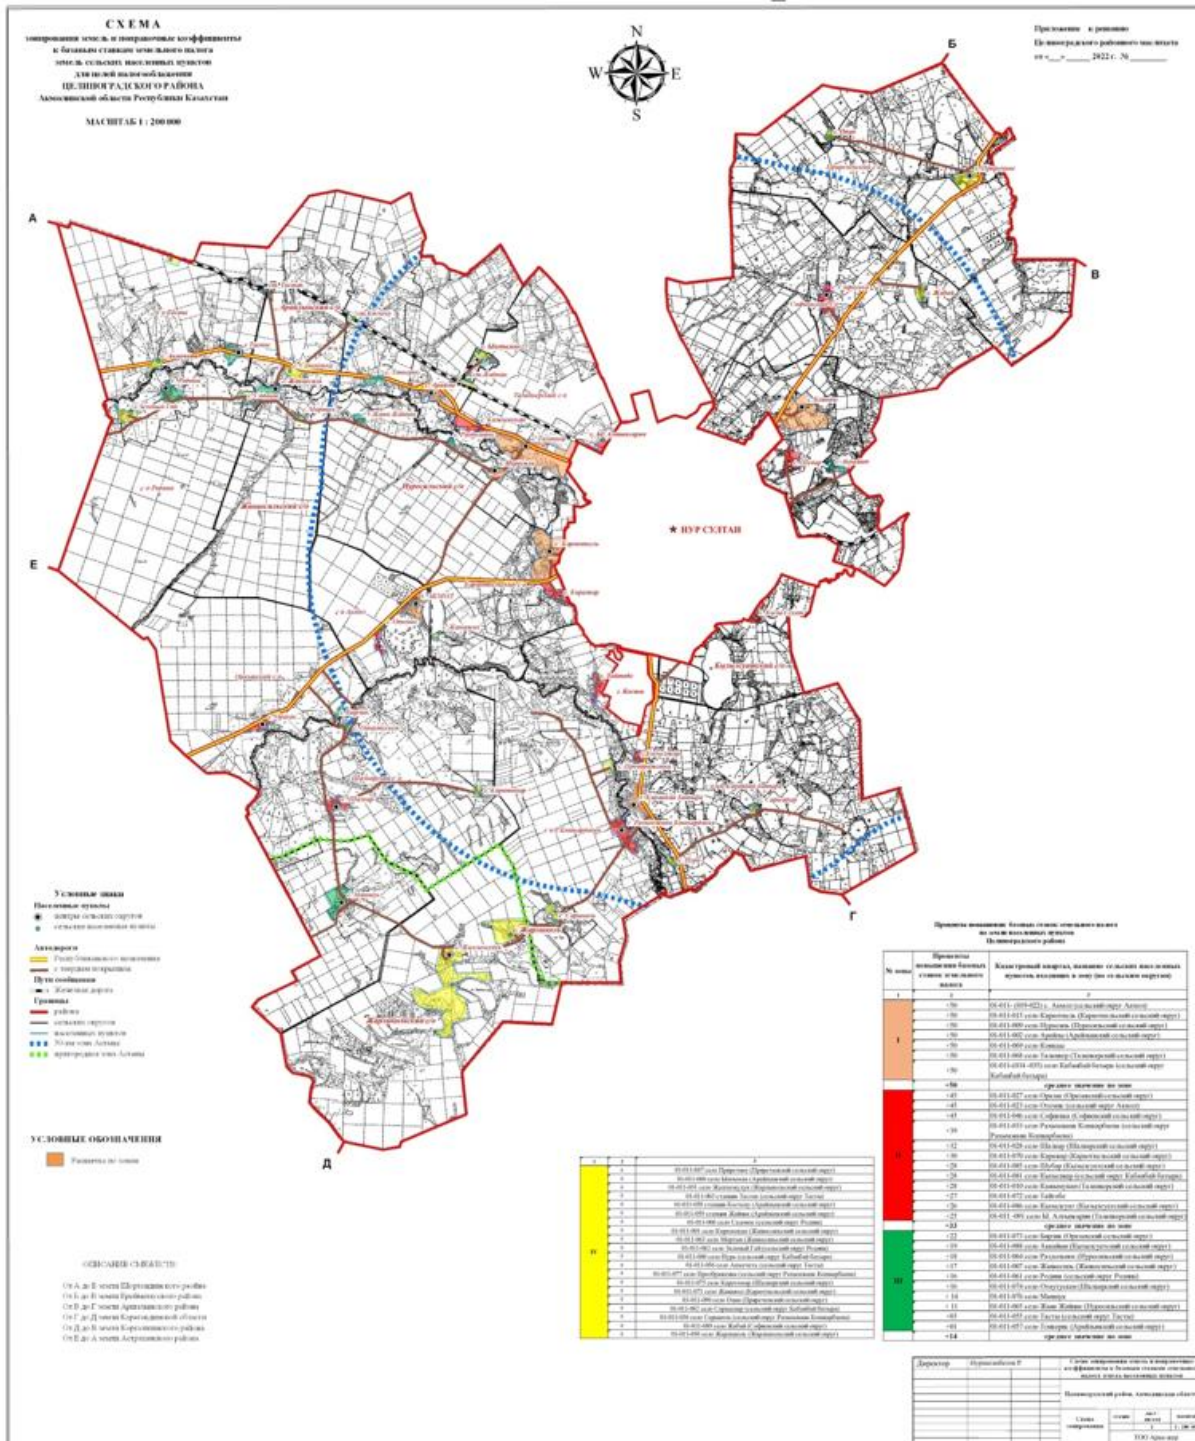

Целиноград аудандық
мәслихатының
2022 жылғы 22 қарашадағы
№ 194/36-7 шешіміне
2-қосымша

Целиноград ауданының елді мекендерінің бағалау аймақтарының шекаралары және жер
учаскелері үшін төлемақының базалық ставкаларына түзету коэффициенттері

Ескерту. 2-қосымша жаңа редакцияда - Ақмола облысы Целиноград аудандық мәслихатының 12.05.2023 № 35/3-8 (оның алғашқы ресми жарияланған күнінен кейін күнтізбелік он күн өткен соң қолданысқа енгізіледі) шешімімен

№	Бағалау аймақтарының шекаралары	Аймақ нөмірі	Түзету коэффициенттері
1	2	3	4
1.	Ақмол ауылдық округі: Ақмол елді мекен шекарасының шегінде (01-011- (019-022))	I	2,0
2.	Қараөткел ауылдық округі: Қараөткел елді мекен шекарасының шегінде (01-011-015)	I	2,0
3.	Нүресіл ауылдық округі: Нүресіл елді мекен шекарасының шегінде (01-011-009)	I	2,0
4.	Арайлы ауылдық округі: Арайлы елді мекен шекарасының шегінде (01-011-002)	I	2,0
5.	Қоянды елді мекен шекарасының шегінде (01-011-069)	I	2,0
6.	Талапкер ауылдық округі : Талапкер елді мекен шекарасының шегінде (01-011-068)	I	2,0
7.	Қабанбай батыр ауылдық округі: Қабанбай батыр елді мекен шекарасының шегінде (01-011-(034-035))	I	2,0
8.	Ақмол ауылдық округі: Өтеміс елді мекен шекарасының шегінде (01-011-023)	I	2,0
9.	Софиевка ауылдық округі: Софиевка елді мекен шекарасының шегінде (01-011-046)	I	2,0
10.	Рахымжан Қошқарбаев ауылдық округі: Рахымжан Қошқарбаев елді мекен шекарасының шегінде (01-011-033)	I	2,0