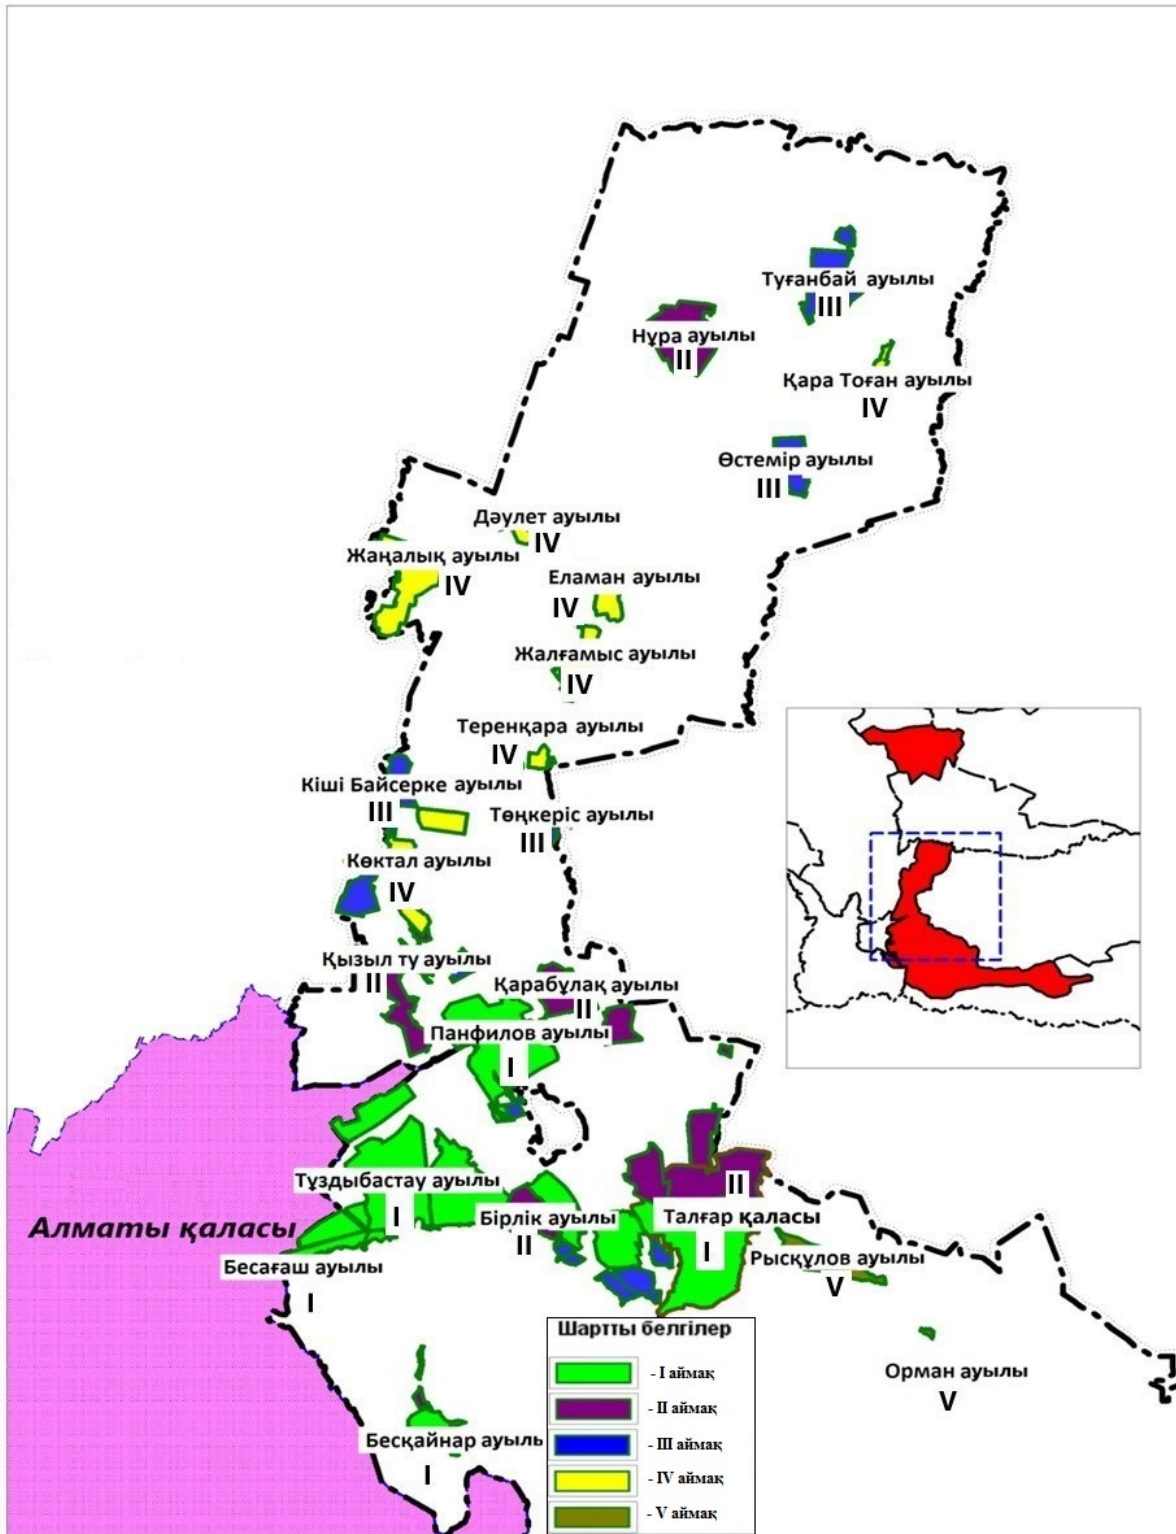

Талғар аудандық мәслихатының 2022 жылғы 28 қыркүйектегі № 32-104 шешіміне 2-қосымша
Талғар аудандық мәслихатының 2017 жылғы 17 тамыздағы № 17-96 шешіміне 2-қосымша

Талғар ауданының бағалау аймақтарының шекаралары және жер учаскелері үшін төлемақының базалық ставкаларына түзету коэффициенттері

№	Аймақ нөмері	Бағалау аймақтарының шекаралары	Жер учаскелері үшін базалық ставкаларына түзету коэффициенттері
1	2	3	4
1	I	Талғар қаласы, Молдағұлова көшесінен Төлебаев көшесіне дейін	1,47
2		Талғар қаласы, Төлебаев көшесінен Бедренко көшесіне дейін	
3		Талғар қаласы, Бедренко көшесінен Малькеев көшесіне дейін	
4		Талғар қаласы, "Жаңа" ықшам ауданынан Павлов көшесіне дейін	
5		Талғар қаласы, Павлов көшесінен Ломоносов көшесіне дейін	
6		Талғар қаласы, Емелев көшесінен Абай көшесіне дейін	
7		Талғар қаласы, Абай көшесінен Асан Кайғы көшесіне дейін	
8		Талғар қаласы, Байсеитова көшесінен Балуан Шолақ көшесіне дейін	
9		Талғар қаласы, Балуан Шолақ көшесінен Тұяқбаев көшесіне дейін	
10		Талғар қаласы, Тұяқбаев көшесінен Пушкин көшесіне дейін	
11		Талғар қаласы, Пушкин көшесінен Әл-Фараби көшесіне дейін	
		Талғар қаласы, Әл-Фараби көшесінен