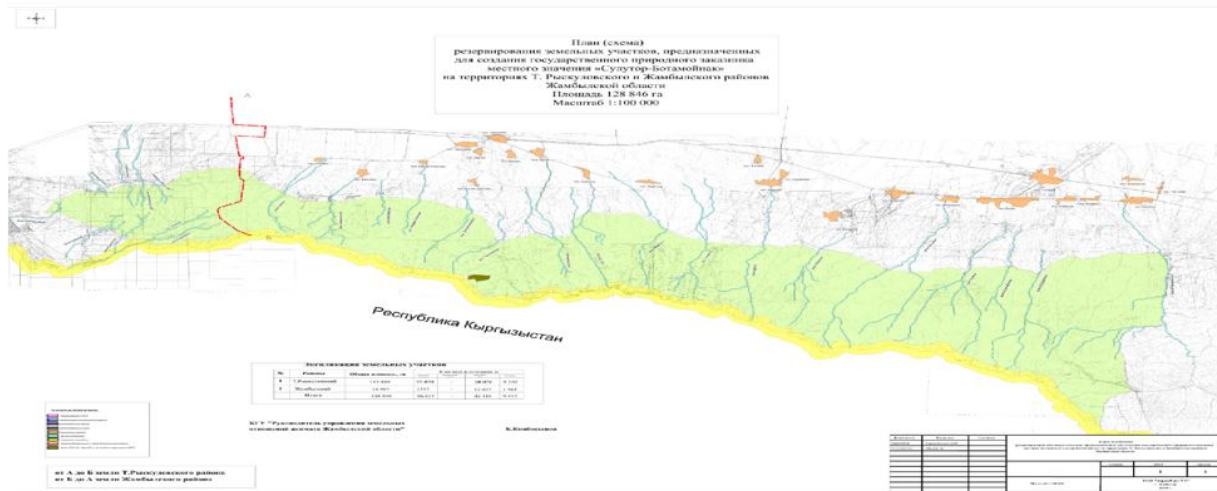

Жамбыл облысы әкімдігінің
2022 жылғы 4 наурыздағы № 46
қаулысына 2-қосымша

Жергілікті маңызы бар "Сұлутөр – Ботамойнақ" мемлекеттік табиғи қаумалының резервіленген жер учаскелерінің экспликациясы

№	Аудандардың атаулары	Жалпы көлемі, гектар	Оның ішінде санаты бойынша, гектар			
			Ауыл шаруашылығы мақсатындағы жерлері	Елді мекен жерлері	Орман қорының жері	Босалқы жер
1	2	3	4	5	6	7
1.	Т.Рысқұлов	113849	95420		10079	8350
2.	Жамбыл	14997	1397		12037	1563
3.	Барлығы:	128846	96817		22116	9913