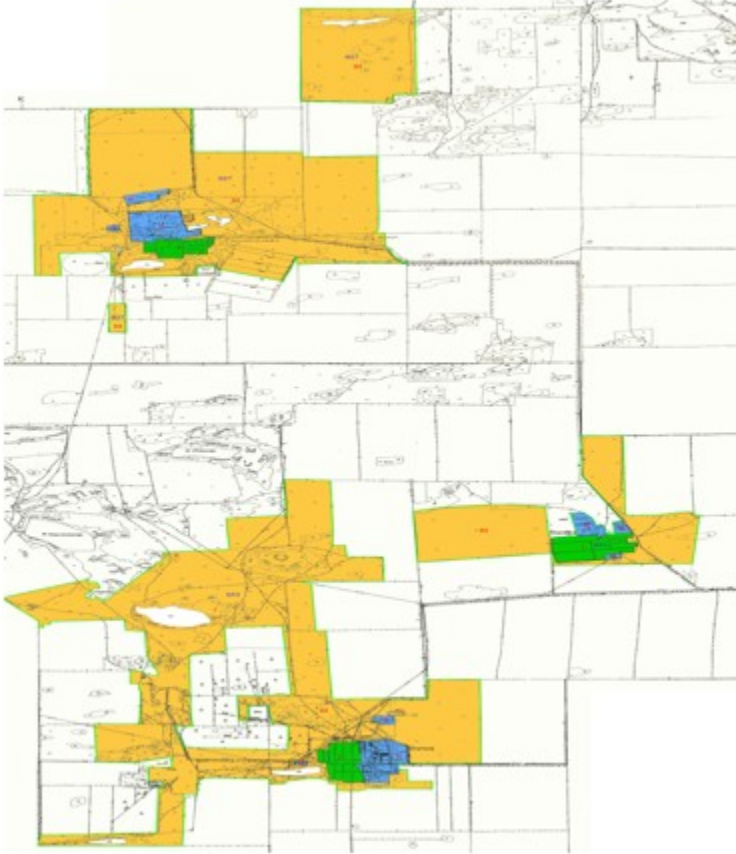

Успен ауданы Ольгин ауылдық округінің елді мекендеріндегі бағалау аймақтарының шекаралары

Шартты белгілер:

I аймақ шекарасы

II аймақ шекарасы

III аймақ шекарасы

Кадастрлық кварталдардың нөмірлері

Елді мекендер жерлерінің шекаралары