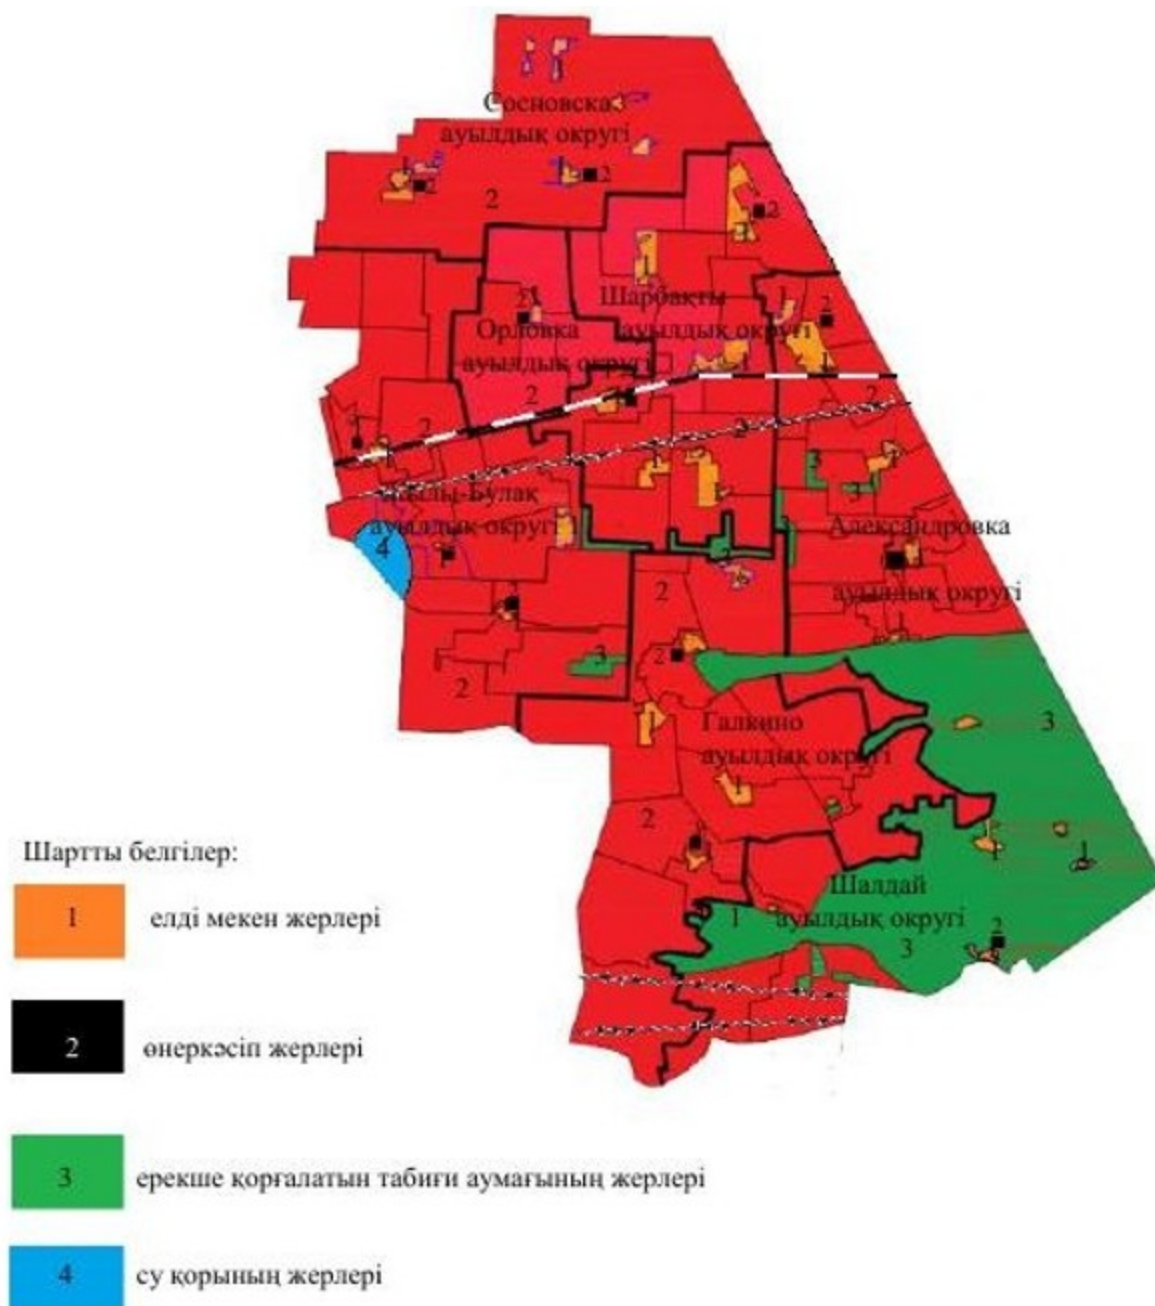

Шарбақты ауданының жерлерін аймақтарға бөлу жобасы (схемасы)

шешіміне 2 - қосымша
 Шарбақты аудандық
 мәслихатының 2020 жылғы
 13 наурыздағы № 237/71
 шешіміне 2-қосымша

Шарбақты ауданының жер салығының базалық мөлшерлемелерін арттыру