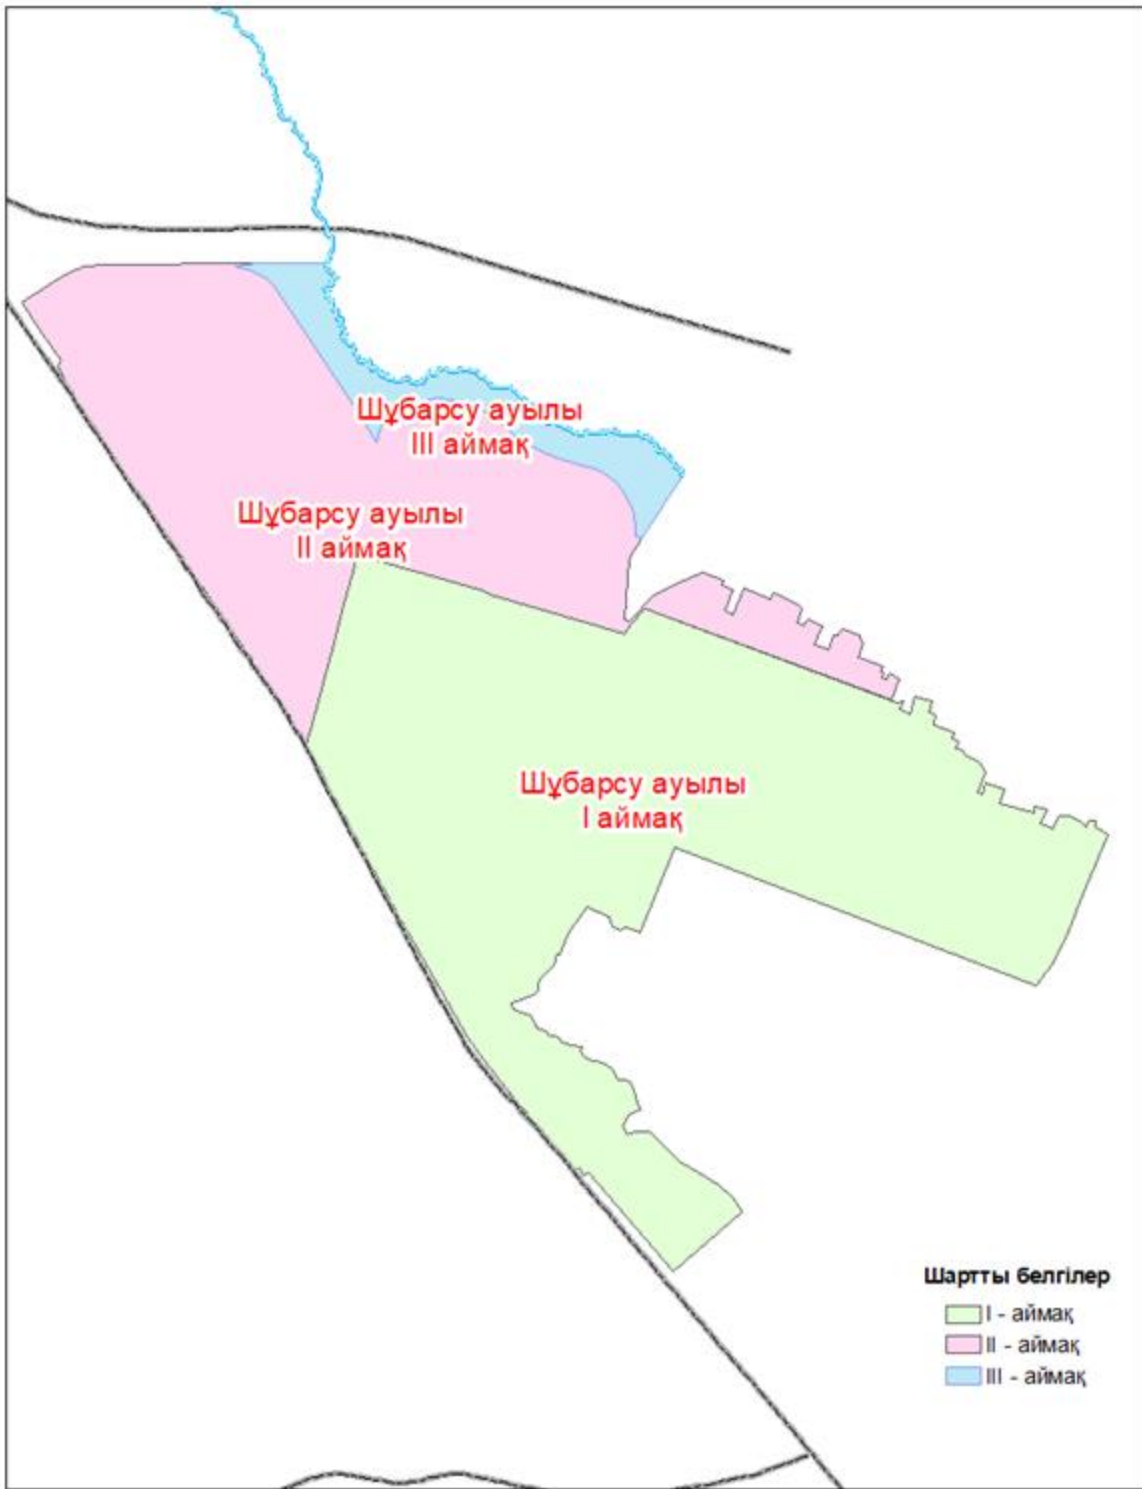

Ордабасы ауданы Қажымұқан ауылдық округі Темірлан ауылының жерлерін аймақтарға бөлу жобасы (схемасы)

Ордабасы ауданы Бадам ауылдық округі Бадам ауылының жерлерін аймақтарға бөлу жобасы (схемасы)

Ордабасы ауданы Қараспан ауылдық округі Қараспан ауылының жерлерін аймақтарға бөлу жобасы (схемасы)

Ордабасы ауданы Шұбарсу ауылдық округі Шұбарсу ауылының жерлерін аймақтарға бөлу жобасы (схемасы)

Ордабасы ауданы Төрткөл ауылдық округі Төрткөл ауылының жерлерін аймақтарға бөлу жобасы (схемасы)

Ордабасы аудандық мәслихатының
2022 жылғы "28" желтоқсандағы
№ 34/3 шешіміне 2-қосымшасы