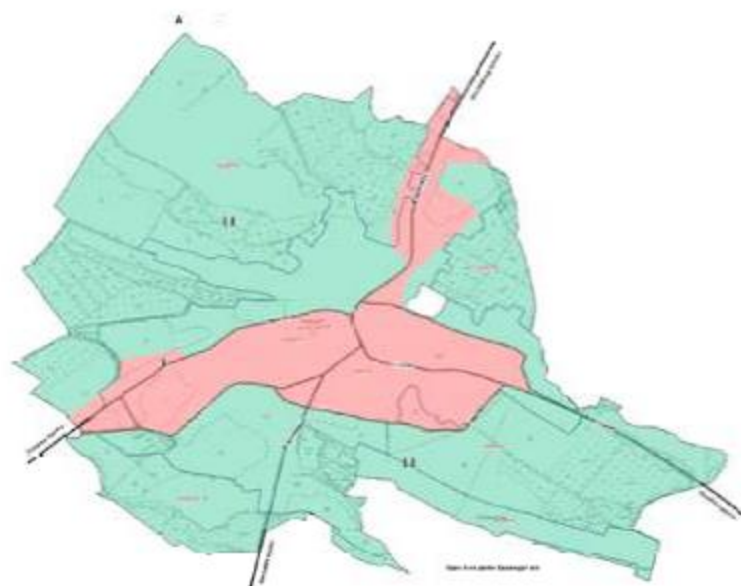

Шартты белгілер

 I аймақ

Қарасу ауылдық округі Қарасу ауылының жерін аймақтарға бөлу жобасы (схемасы)

Шартты белгілер

- I аймақ
- II аймақ
- III аймақ
- IV аймақ
- V аймақ

Қарасу ауылдық округі Ынтымақ ауылының жерін аймақтарға бөлу жобасы (схемасы)

Шартты белгілер

- I аймақ
- II аймақ

Қарасу ауылдық округі Береке ауылының жерін аймақтарға бөлу жобасы (схемасы)

Қарасу ауылдық округі

Шартты белгілер

I аймақ

Қарасу ауылдық округі Бескепе ауылының жерін аймақтарға бөлу жобасы (схемасы )

Шартты белгілер

 I аймақ

Қарасұрт ауылдық округі Қарамұрт ауылының жерін аймақтарға бөлу жобасы (схемасы)

Шартты белгілер

-  I аймақ
-  II аймақ

Қарамұрт ауылдық округі Низамабад ауылының жерін аймақтарға бөлу жобасы (схемасы)

n

Шартты белгілер  
 I аймақ  
 II аймақ

Қарабұлақ ауылдық округі Қарабұлақ ауылының жерлерін аймақтарға бөлу жобасы (схемасы)

**Шартты белгілер**

-  I аймақ
-  II аймақ
-  III аймақ
-  IV аймақ
-  V аймақ