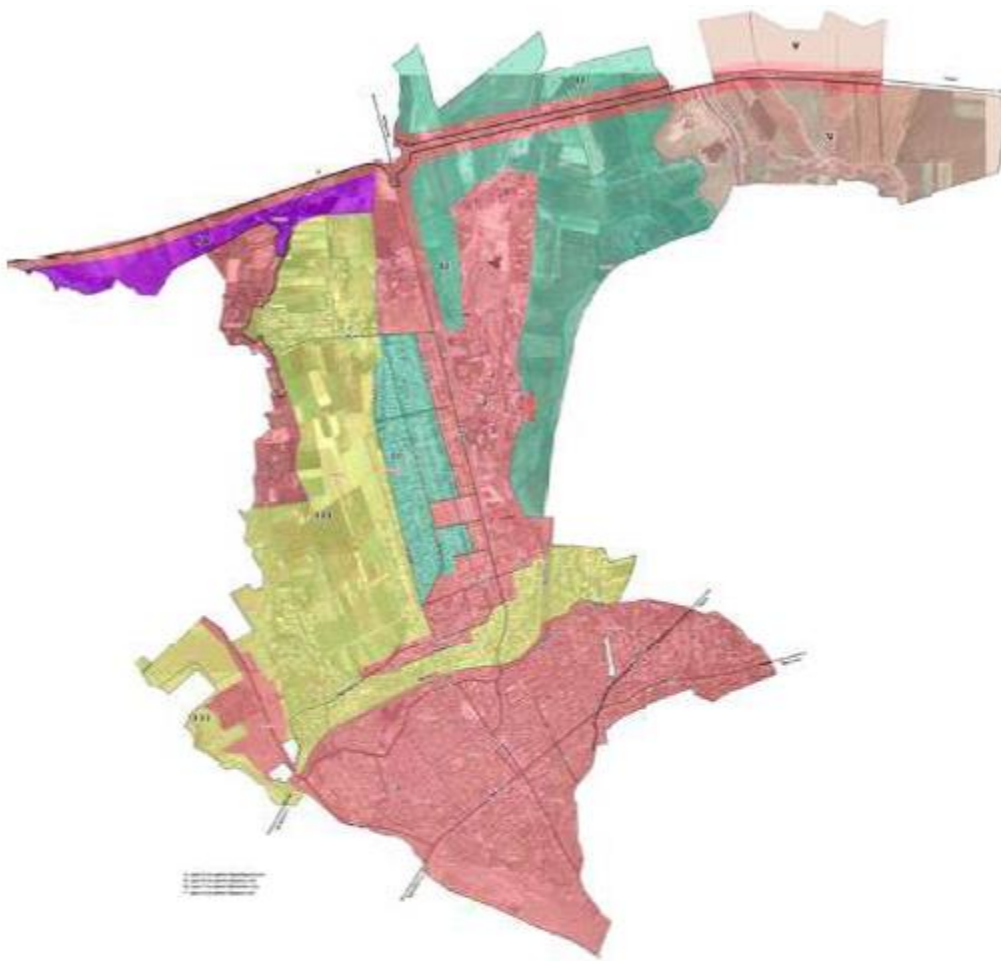

Ақбұлақ ауылдық округі Айкөл ауылының жерін аймақтарға бөлу жобасы (схемасы )

Шартты белгілер  
 I аймақ

Ақбұлақ ауылдық округінің жерлерін аймақтарға бөлу жобасы (схемасы)

Шартты белгілер

- I аймақ
- II аймақ

Арыс ауылдық округі Нұржанқорған ауылының жерін аймақтарға бөлі жобасы (схемасы)

Шартты белгілер  
 I аймақ

Арыс ауылдық округі Қожакорған ауылының жерін аймақтарға бөлі жобасы (схемасы)

Шартты белгілер  
 I аймақ  
 II аймақ

Ақсукуент ауылдық округі жерлерін аймақтарға бөлу жобасы (схемасы)

Шартты белгілер

-  I аймақ
-  II аймақ
-  III аймақ
-  IV аймақ
-  V аймақ

Жібек жолы ауылдық округі Машат ауылының жерін аймақтарға бөлу жобасы (схемасы)