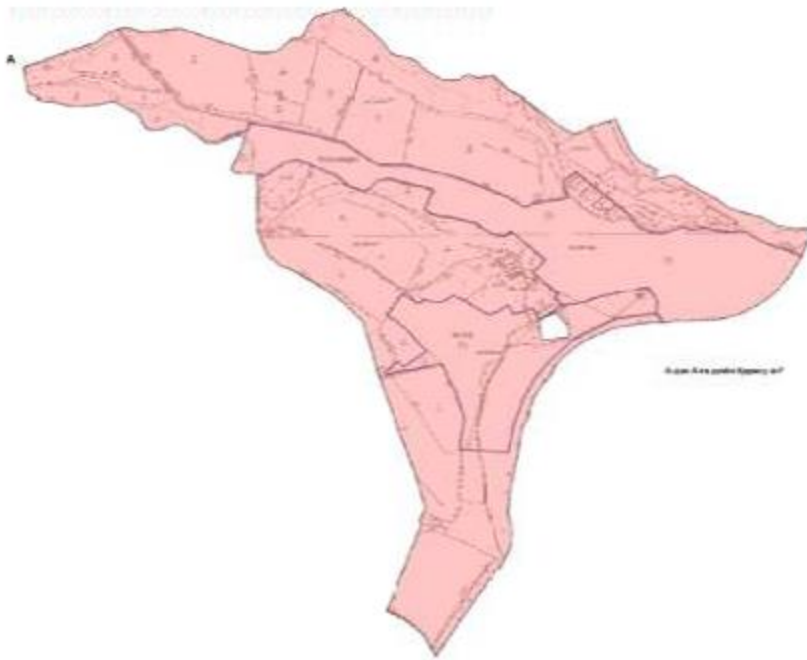

А -дан Б-ға дейін Түлбас ауданы  
Б -дан А-ға дейін Жібек жолы а/о

Шартты белгілер

I аймақ

Жібек жолы ауылдық округі Сихым ауылының жерін аймақтарға бөлу жобасы (схемасы)

Шартты белгілер

 І аймақ

Жібек жолы ауылдық округі Жібек жолы ауылының жерін аймақтарға бөлу жобасы (схемасы)

Шартты белгілер

 I аймақ

Қарасу ауылдық округі Ақбастау ауылының жерін аймақтарға бөлу жобасы (схемасы)

Шартты белгілер

 I аймақ

Қарасу ауылдық округі Ақбай ауылының жерін аймақтарға бөлу жобасы (схемасы)

Шартты белгілер