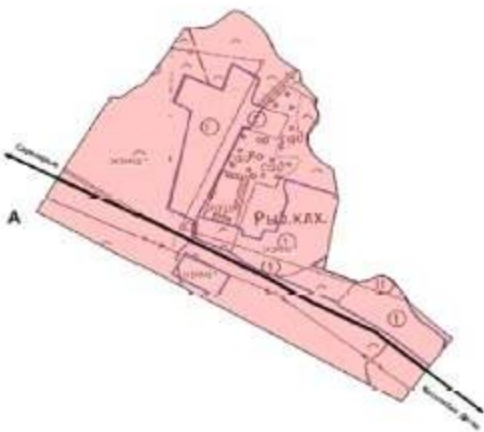

Шартты белгілер

 I аймақ |

Қайнарбұлақ ауылдық округі Қасымбек Датқа ауылының жерін аймақтарға бөлу жобасы (схемасы)

- Шартты белгілер
- I аймақ
  - II аймақ

Қайнарбұлақ ауылдық округі Құрлық ауылының жерін аймақтарға бөлу жобасы (схемасы)

Шартты белгілер

 I аймақ

Қайнарбұлақ ауылдық округі Сарыарық ауылының жерін аймақтарға бөлу жобасы (схемасы)

Шартты белгілер

 I аймақ

Қайнарбұлақ ауылдық округі Шіркін ауылының жерін аймақтарға бөлу жобасы (схемасы)

Шартты белгілер

 I аймақ

Қайнарбұлақ ауылдық округі Тоған ауылының жерін аймақтарға бөлу жобасы (схемасы)

Шартты белгілер

 I аймақ

Көлкент ауылдық округі Шапырашты ауылының жерін аймақтарға бөлу жобасы (схемасы)