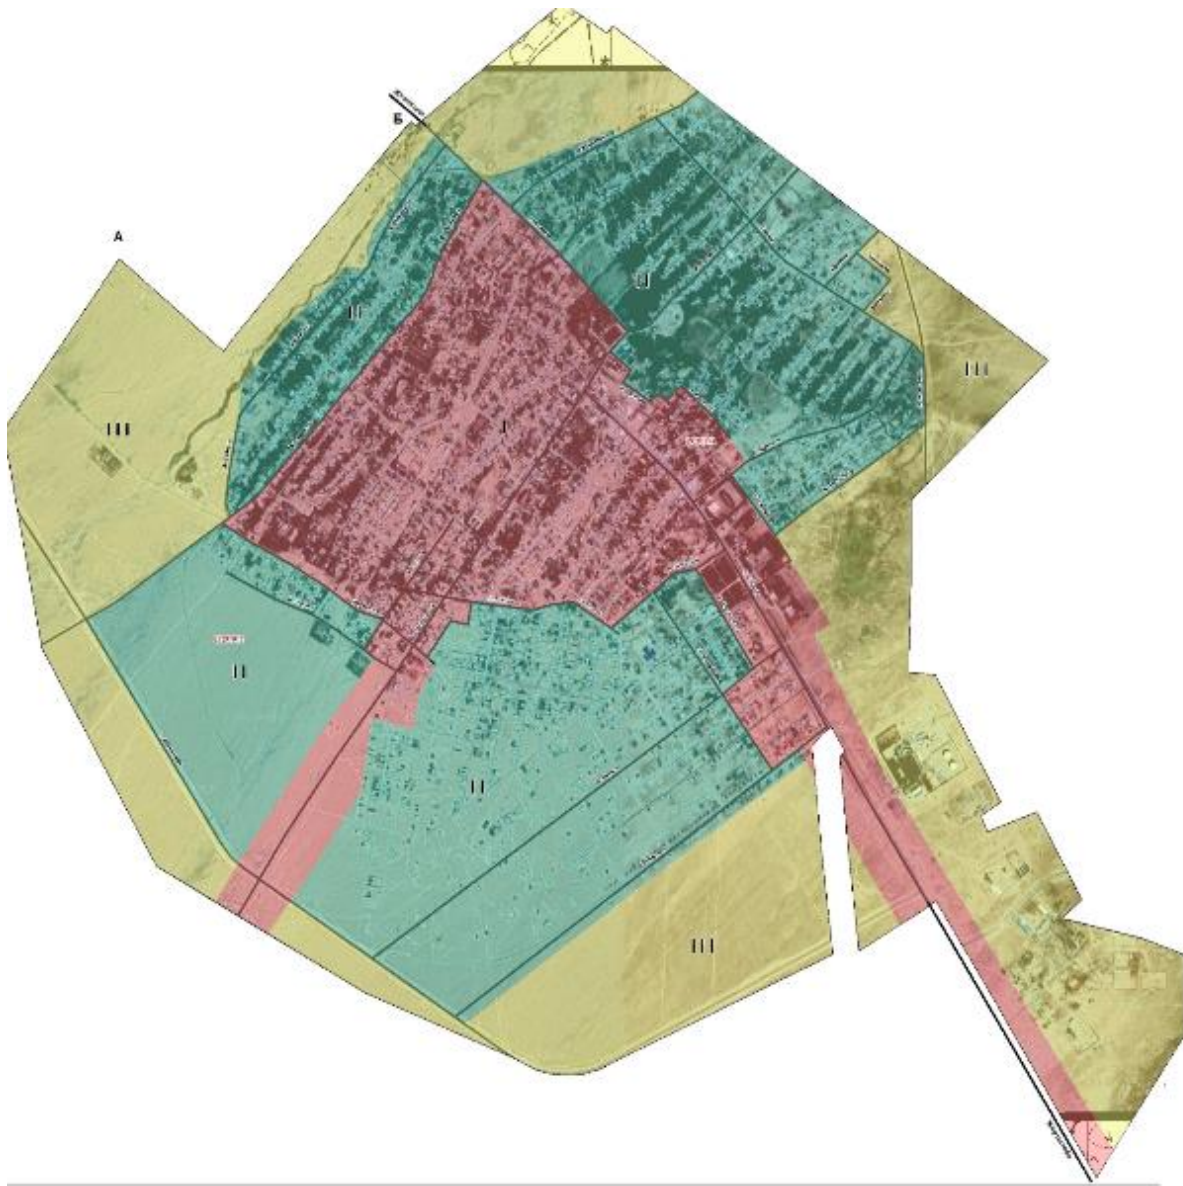

2) "Созақ ауданының елді мекендеріндегі жерді аймақтарға бөлу схемалары туралы" 2016 жылғы 17 ақпандағы № 333 (Нормативтік құқықтық актілерді мемлекеттік тіркеу тізілімінде № 3620 болып тіркелген) шешімдерінің күші жойылды деп танылсын

4. Осы шешім оның алғашқы ресми жарияланған күнінен кейін күнтізбелік он күн өткен соң қолданысқа енгізіледі.

Мәслихат хатшысы

Б. Байғараев

2022 жылғы 23 желтоқсандағы

№ 155 шешіміне 1-қосымша

Созақ ауданы Шолаққорған ауылдық округінің жер учаскелерін аймақтарға бөлу жобасы (схемасы)

Шартты белгілер

- I-аймақ
- II-аймақ
- III-аймақ

Созақ ауданы Қаракұр ауылдық округінің жерлерін аймақтарға бөлу жобасы (схемасы)

Шартты белгілер

 - ауылдар

Созақ ауданы Қаратау ауылдық округінің жерлерін аймақтарға бөлу жобасы (схемасы)