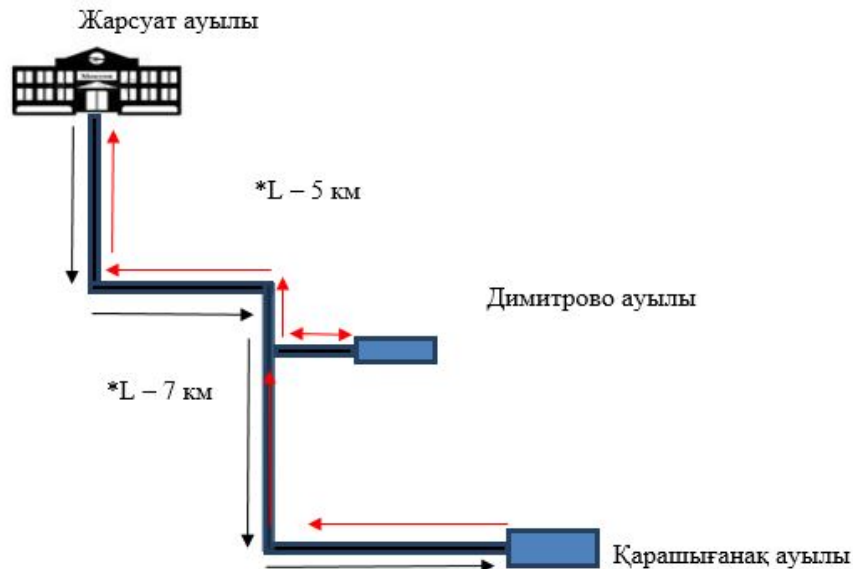

Аббревиатуралардың толық жазылуы:

км-километр.

Шартты белгілер:

← - қозғалыс бағыты;

— - жол;

■ - елді мекен;

- «Батыс Қазақстан облысы әкімдігі білім басқармасының Бөрлі ауданы білім беру бөлімінің «Жарсуат жалпы орта білім беретін мектебі» коммуналдық мемлекеттік мекемесі;

*L- ара қашықтық.

Бөрлі ауданы әкімдігінің
қаулысына 2-қосымша
Бөрлі ауданы әкімдігінің
2015 жылғы 3 қарашадағы №822
қаулысына 3-қосымша

Бөрлі ауданының шалғайдағы елді мекендерде тұратын балаларды "Батыс Қазақстан облысы әкімдігі білім басқармасының Бөрлі ауданы білім беру бөлімінің "Ақсай қаласының №5 жалпы орта білім беретін мектебі" коммуналдық мемлекеттік мекемесіне тасымалдаудың схемасы