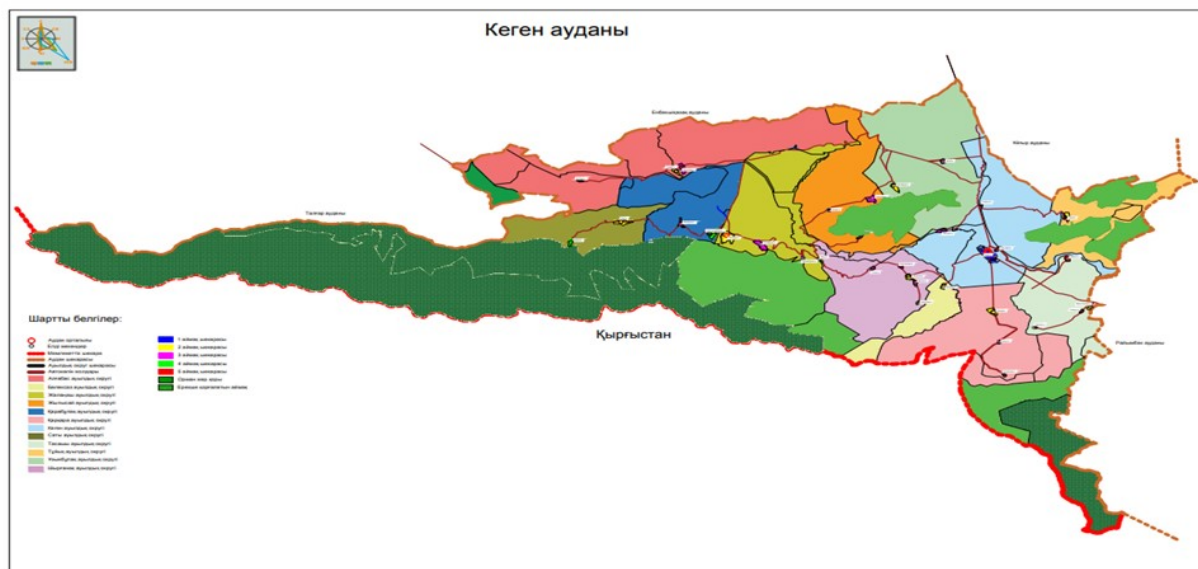

Кеген ауданының елді мекендерінің аймақтарға бөлу жобасын (схемасын), бағалау аймақтарының шекараларын және жер учаскелері үшін төлемақының базалық ставкаларына түзету коэффициенттерін бекіту туралы

Алматы облысы Кеген аудандық мәслихатының 2023 жылғы 11 желтоқсандағы № 13-61 шешімі. Алматы облысы Әділет департаментінде 2023 жылғы 13 желтоқсанда № 6054-05 болып тіркелді

Қазақстан Республикасының Жер кодексінің 8-бабының 2-тармағына, 11-бабының 1-тармағына сәйкес, Кеген аудандық мәслихаты ШЕШІМ ҚАБЫЛДАДЫ:

1. Кеген ауданының жерлерін аймақтарға бөлу жобасы (схемасы) осы шешімнің 1-қосымшасына сәйкес бекітілсін.
2. Кеген ауданының елді мекендеріндегі бағалау аймақтарының шекаралары және жер учаскелері үшін төлемақының базалық ставкаларына түзету коэффициенттері, осы шешімнің 2-қосымшасына сәйкес бекітілсін.
3. Осы шешімнің орындалуын бақылау Кеген ауданы әкімінің жетекшілік етететін орынбасарына жүктелсін.
4. Осы шешім оның алғашқы ресми жарияланған күнінен кейін күнтізбелік он күн өткен соң қолданысқа енгізіледі.

А. Нұғман

Кеген аудандық маслихаты 2023
жылғы 11 желтоқсандағы № 13-61
шешіміне 1-қосымша

Кеген ауданының елді мекендерінің жерлерін аймақтарға бөлу жобасы (схемасы)