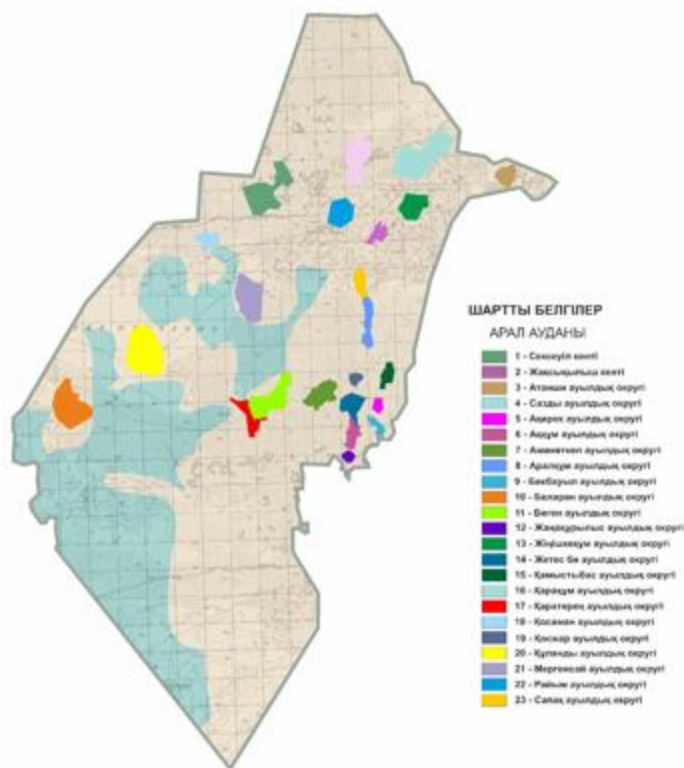

Арал аудандық мәслихатының
2023 жылғы 11 қазандағы
№ 104 шешіміне 2-қосымша

Арал ауданының кенттер және ауылдық округтер елді мекендерінің бағалау аймақтарының шекаралары және жер учаскелері үшін төлемақының базалық ставкаларына түзету коэффициенттері

№	Бағалау аймақтарының шекаралары	Аймақ нөмірі	Түзету коэффициенттері
1	Сексеуіл кенті (009-010)	I	1,2
		II	0,9
2	Сексеуіл кенті: Тербенбес елді мекені (050)	I	0,8
3	Сексеуіл кенті: Құрлық елді мекені (050)	I	0,9
4	Сексеуіл кенті: Құмсағыз елді мекені (050)	I	0,8
5	Сексеуіл кенті: Көнту елді мекені (050)	I	0,9
6	Сексеуіл кенті: Сарышығанақ елді мекені (051)	I	0,8