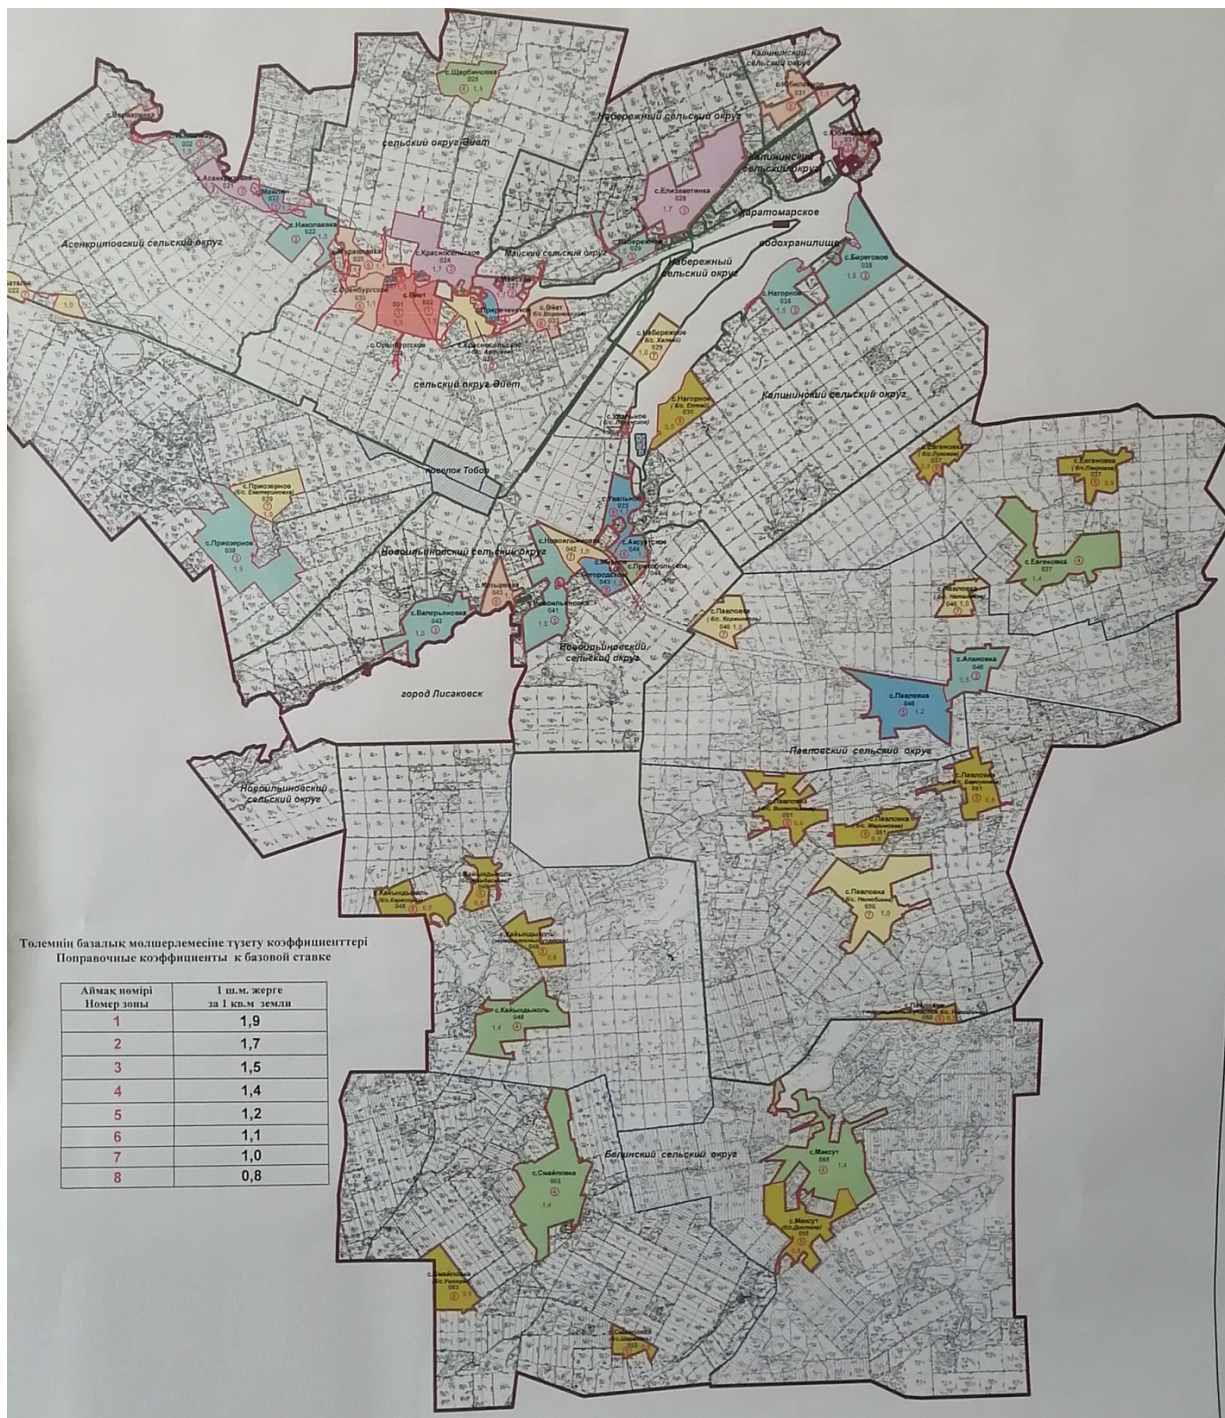

Бейімбет Майлин ауданының елді мекендерінің жерлерін аймақтарға бөлу жобасын (схемасын), бағалау аймақтарының шекараларын және жер учаскелері үшін төлемақының базалық ставкаларына түзету коэффициенттерін бекіту туралы

1. Бейімбет Майлин ауданының елді мекендерінің жерлерін аймақтарға бөлу жобасы (схемасын), осы шешімнің 1 қосымшасына сәйкес бекітілсін.

2. Бейімбет Майлин ауданының елді мекендеріндегі жерлерін бағалау аймақтарының шекаралары және жер учаскелері үшін төлемақының базалық ставкаларына түзету коэффициенттері, осы шешімнің 2 қосымшасына сәйкес бекітілсін

1-қосымша

Бейімбет Майлин ауданының елді мекендері жерлерін аймақтарға бөлу жобасы (схемасы)

Мәслихаттың
 2023 жылғы 6 сәуірдегі
 № 8 шешіміне
 2-қосымша

Бейімбет Майлин ауданының елді мекендері жерлерінің бағалау аймақтарының шекаралары және жер учаскелері үшін төлемақының базалық ставкаларына түзету коэффициенттері

№	Аймақ нөмірі	Бағалау аймағының шекаралары	Түзету коэффициенттері
1	I	Әйет ауылы, Тобыл кенті	1,9

2	II	Юбилейное (тұрғын аймақ), Елизаветинка, Красносельское, Асенкритовка, Майское ауылдары	1,7
3	III	Набережное, Николаевка, Қызылжар, Береговое, Нагорное, Новоильиновка, Валерьяновка, Приозерное, Апановка ауылдары, Тобыл кенті (оңтүстік бөлігі)	1,5
4	IV	Щербиновка, Притобольское, Евгеновка, Мақсұт, Смайловка, Қайындкөл ауылдары	1,4
5	V	Павловка, Увальное, Аксуат, Богородское, Майлин, Приреченское ауылдары	1,2
6	VI	Юбилейное (өнеркәсіптік аймақ), Әйет, Варваринка, Журавлевка, Орынбор, Козыревка ауылдары	1,1
7	VII	Павловка, Новоильиновка (өнеркәсіптік аймақ), Набережное, Красносельское, Приозерное, Баталы ауылдары	1,0
8	VIII	Нагорное, Евгеновка, Павловка, Мақсұт, Смайловка, Қайындкөл	0,8