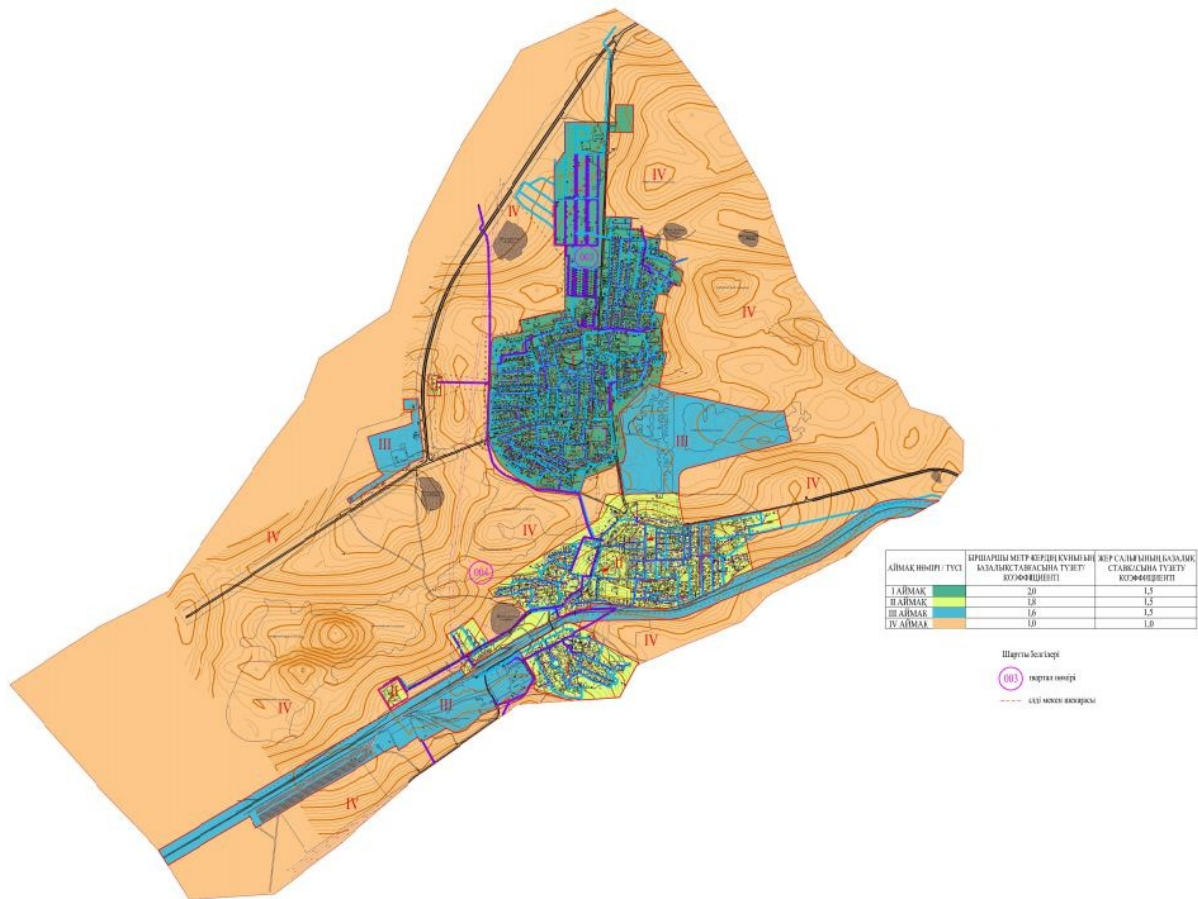

Мақат ауданы, Мақат кенті аумағын аймақтарға бөлу ЖОБАСЫ (СХЕМАСЫ)

Мақат аудандық
 мәслихатының 2023 жылғы
 30 қарашадағы № 58-VIII
 шешіміне 2 қосымша

Мақат ауданы, Доссор кенті аумағын аймақтарға бөлу ЖОБАСЫ (СХЕМАСЫ)

Мақат аудандық
 мәслихатының 2023 жылғы
 30 қарашадағы № 58-VIII
 шешіміне 3 қосымша

Мақат ауданы, Бәйгетөбе ауылдық округі аумағын аймақтарға бөлу ЖОБАСЫ (СХЕМАСЫ)

Аймақ нөмірі (№)	Бағалау аймағының бағалық категориясы (Түрті көрсеткіші)	Жергілікті атқару органының атауы (Түрті көрсеткіші)
1	1,3	1,3
2	-	1,3