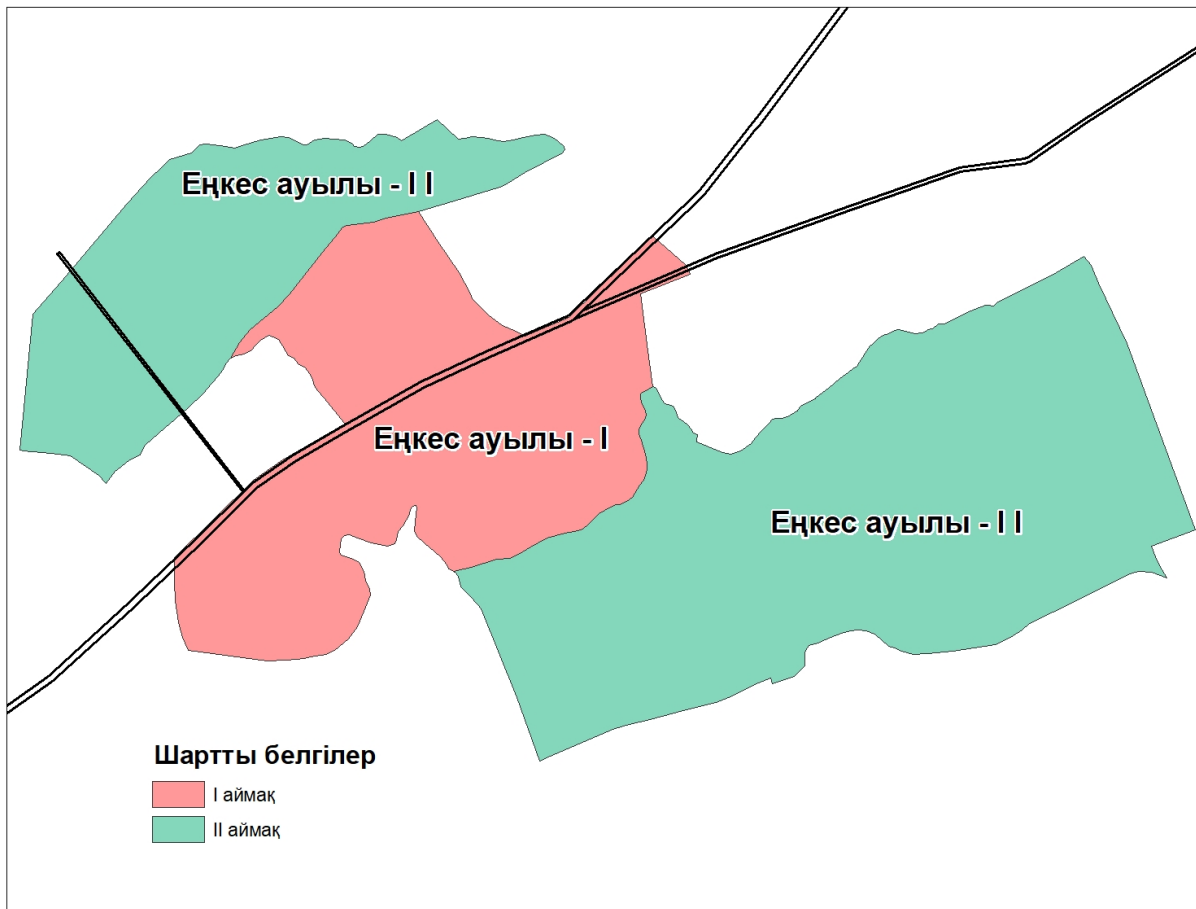

4. Осы шешім алғашқы ресми жарияланған күнінен кейін күнтізбелік он күн өткен соң қолданысқа енгізіледі.

Мәслихат төрағасы

С. Таскулов

2023 жылғы 23 маусымдағы
№ №4-44-VIII шешіміне 1-қосымша

Сарыағаш қаласы жерлерін аймақтарға бөлу жобасы (схемасы)

Сарыағаш аудандық мәслихатының
2023 жылғы "23" маусымдағы
№4-44-VIII шешіміне 2-қосымша

Сарыағаш ауданы Көктерек кенті жерлерін аймақтарға бөлу сипаттамасы

Көктерек кенті және Дархан ауылының жерлерін аймақтарға бөлу жобасы (схемасы)

Шартты белгілер

- I аймақ
- II аймақ
- III аймақ

Сарыағаш аудандық мәслихатының
2023 жылғы "23" маусымдағы
№4-44-VIII шешіміне 3-қосымша

Еңкес ауылының жерлерін аймақтарға бөлу жобасы (схемасы)

Сарыағаш аудандық мәслихатының
2023 жылғы "23" маусымдағы
№4-44-VIII шешіміне 4-қосымша