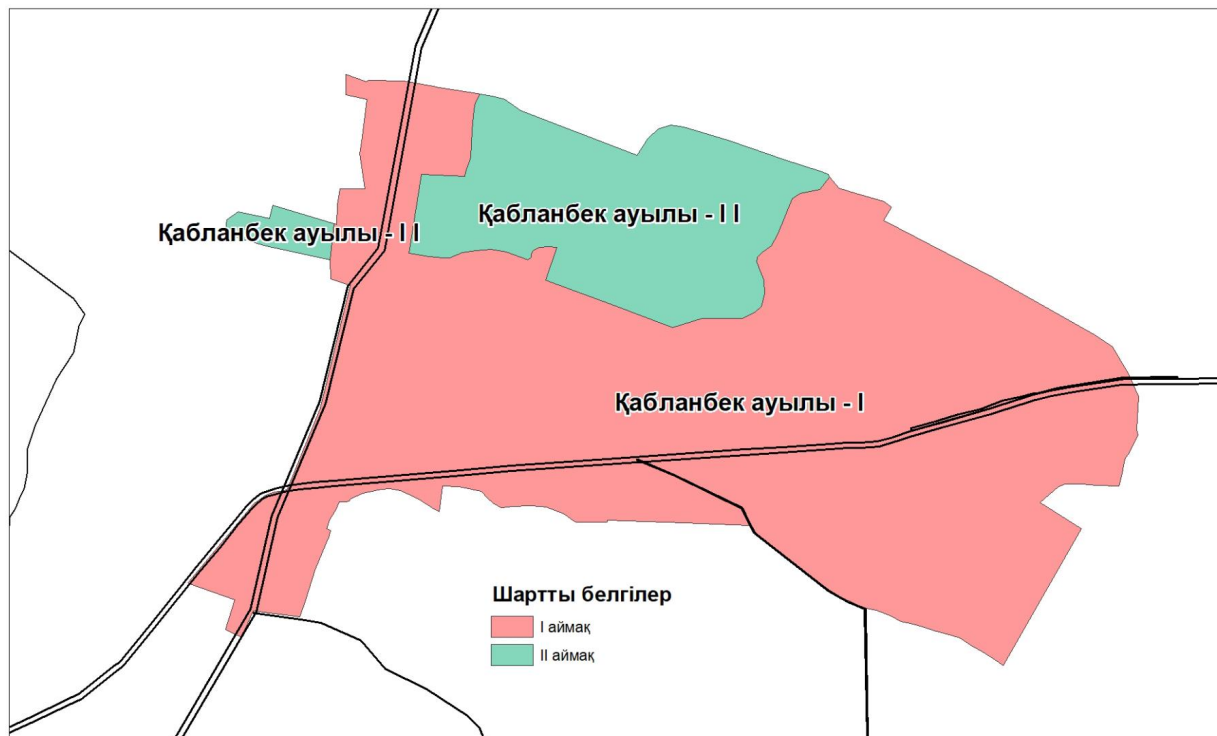

Сарыағаш аудандық мәслихатының
2023 жылғы "23" маусымдағы
№4-44-VIII шешіміне 2-қосымша

Сарыағаш ауданы Көктерек кенті жерлерін аймақтарға бөлу сипаттамасы

Көктерек кенті және Дархан ауылының жерлерін аймақтарға бөлу жобасы (схемасы)

Шартты белгілер

- I аймақ
- II аймақ
- III аймақ

Сарыағаш аудандық мәслихатының
2023 жылғы "23" маусымдағы
№4-44-VIII шешіміне 3-қосымша

Еңкес ауылының жерлерін аймақтарға бөлу жобасы (схемасы)

Сарыағаш аудандық мәслихатының
2023 жылғы "23" маусымдағы
№4-44-VIII шешіміне 4-қосымша

Қабланбек ауылының жерлерін аймақтарға бөлу жобасы (схемасы)

Сарыағаш аудандық мәслихатының
2023 жылғы "23" маусымдағы
№4-44-VIII шешіміне 5-қосымша

Сарыағаш ауданы жерлерін аймақтарға бөлу жобасы (схемасы)