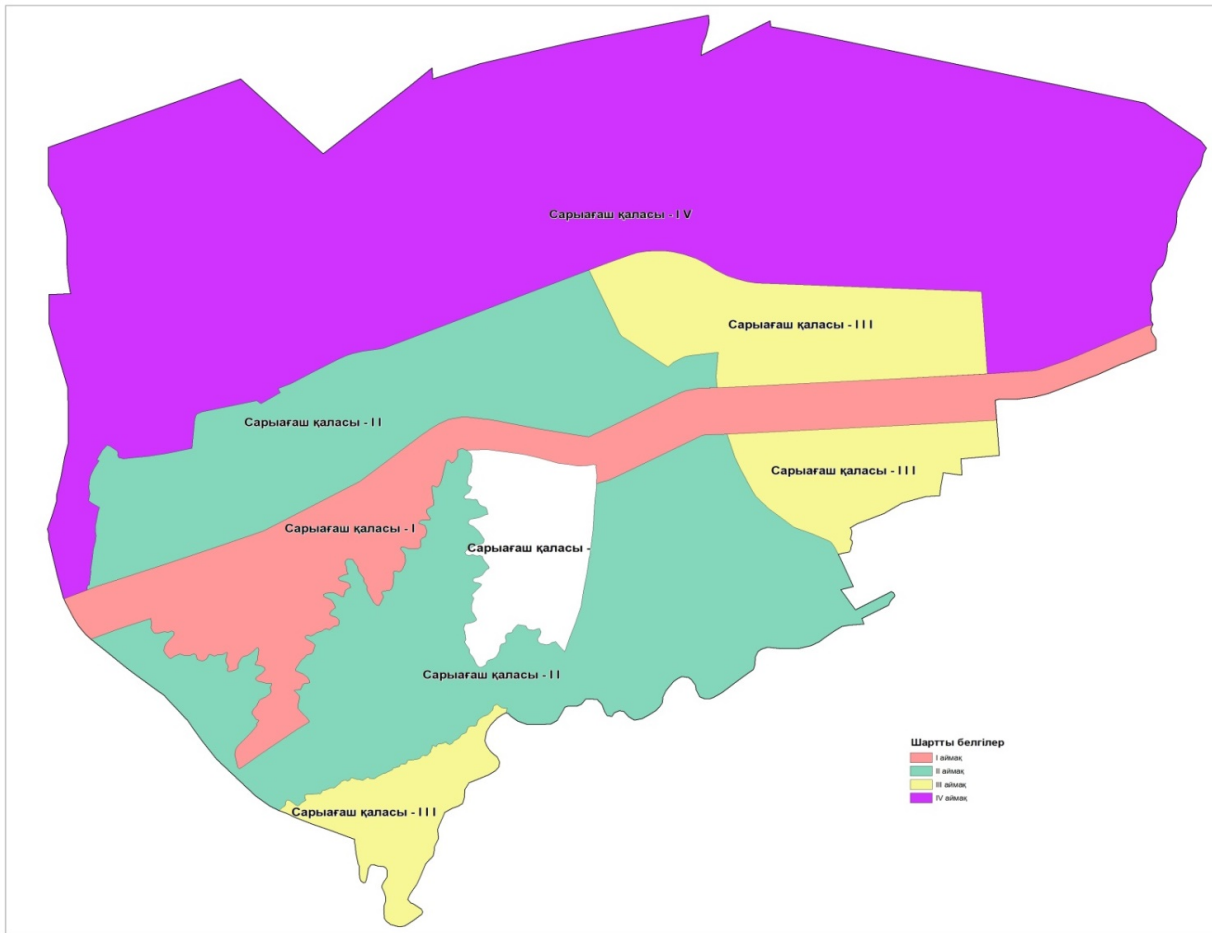

4. Осы шешім алғашқы ресми жарияланған күнінен кейін күнтізбелік он күн өткен соң қолданысқа енгізіледі.

Мәслихат төрағасы

С. Таскулов

2023 жылғы 23 маусымдағы
№ №4-44-VIII шешіміне 1-қосымша

Сарыағаш қаласы жерлерін аймақтарға бөлу жобасы (схемасы)

Сарыағаш аудандық мәслихатының
2023 жылғы "23" маусымдағы
№4-44-VIII шешіміне 2-қосымша

Сарыағаш ауданы Көктерек кенті жерлерін аймақтарға бөлу сипаттамасы

Көктерек кенті және Дархан ауылының жерлерін аймақтарға бөлу жобасы (схемасы)