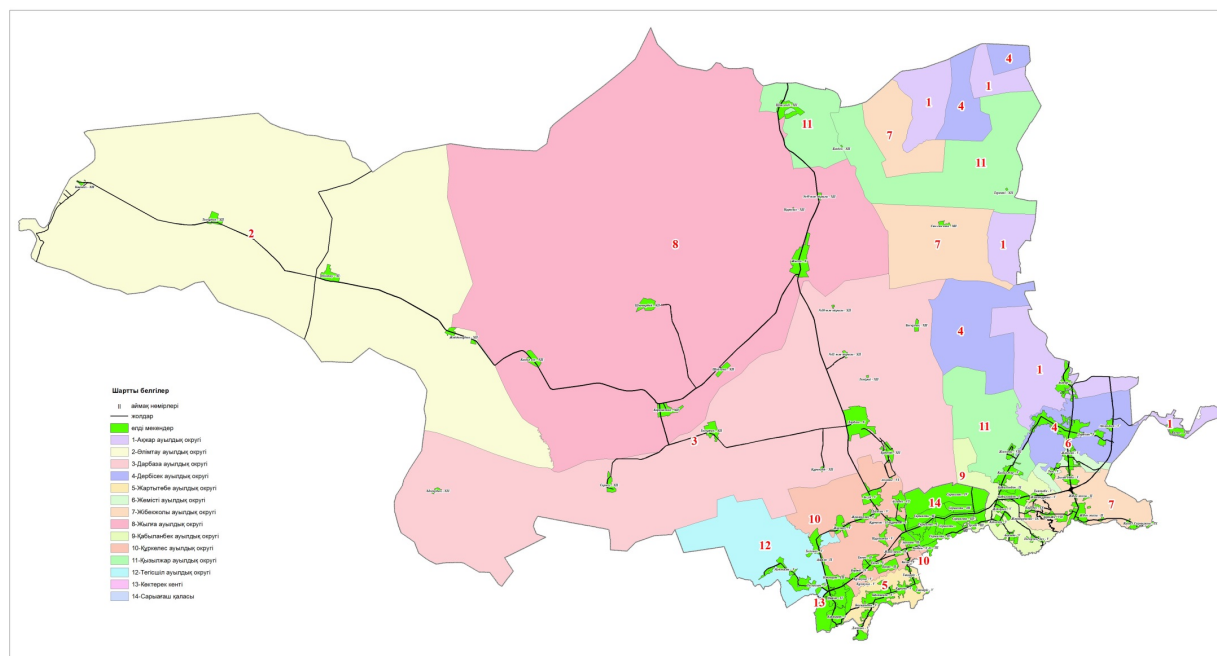

Сарыағаш аудандық мәслихатының
2023 жылғы "23" маусымдағы
№4-44-VIII шешіміне 2-қосымша

Сарыағаш ауданы Көктерек кенті жерлерін аймақтарға бөлу сипаттамасы

Көктерек кенті және Дархан ауылының жерлерін аймақтарға бөлу жобасы (схемасы)

Шартты белгілер

- I аймақ
- II аймақ
- III аймақ

Сарыағаш аудандық мәслихатының
2023 жылғы "23" маусымдағы
№4-44-VIII шешіміне 3-қосымша

Еңкес ауылының жерлерін аймақтарға бөлу жобасы (схемасы)

Сарыағаш аудандық мәслихатының
2023 жылғы "23" маусымдағы
№4-44-VIII шешіміне 4-қосымша

Қабланбек ауылының жерлерін аймақтарға бөлу жобасы (схемасы)

Сарыағаш аудандық мәслихатының
2023 жылғы "23" маусымдағы
№4-44-VIII шешіміне 5-қосымша

Сарыағаш ауданы жерлерін аймақтарға бөлу жобасы (схемасы)