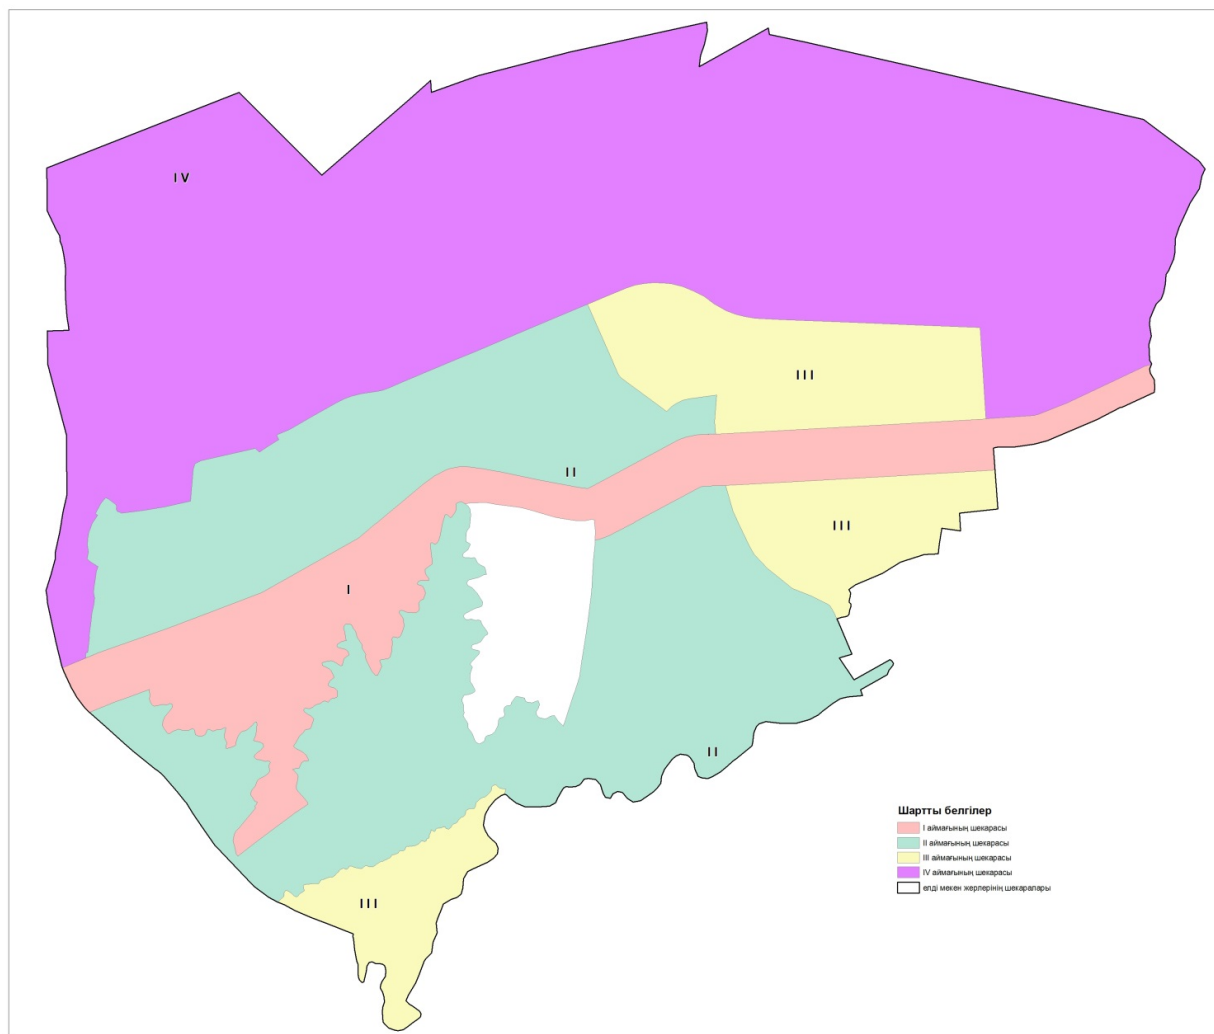

Сарыағаш қаласы жерлерін бағалау аймақтарының шекаралары

Сарыағаш аудандық мәслихатының
2023 жылғы "23" маусымдағы
№4-44-VIII шешіміне 8-қосымша