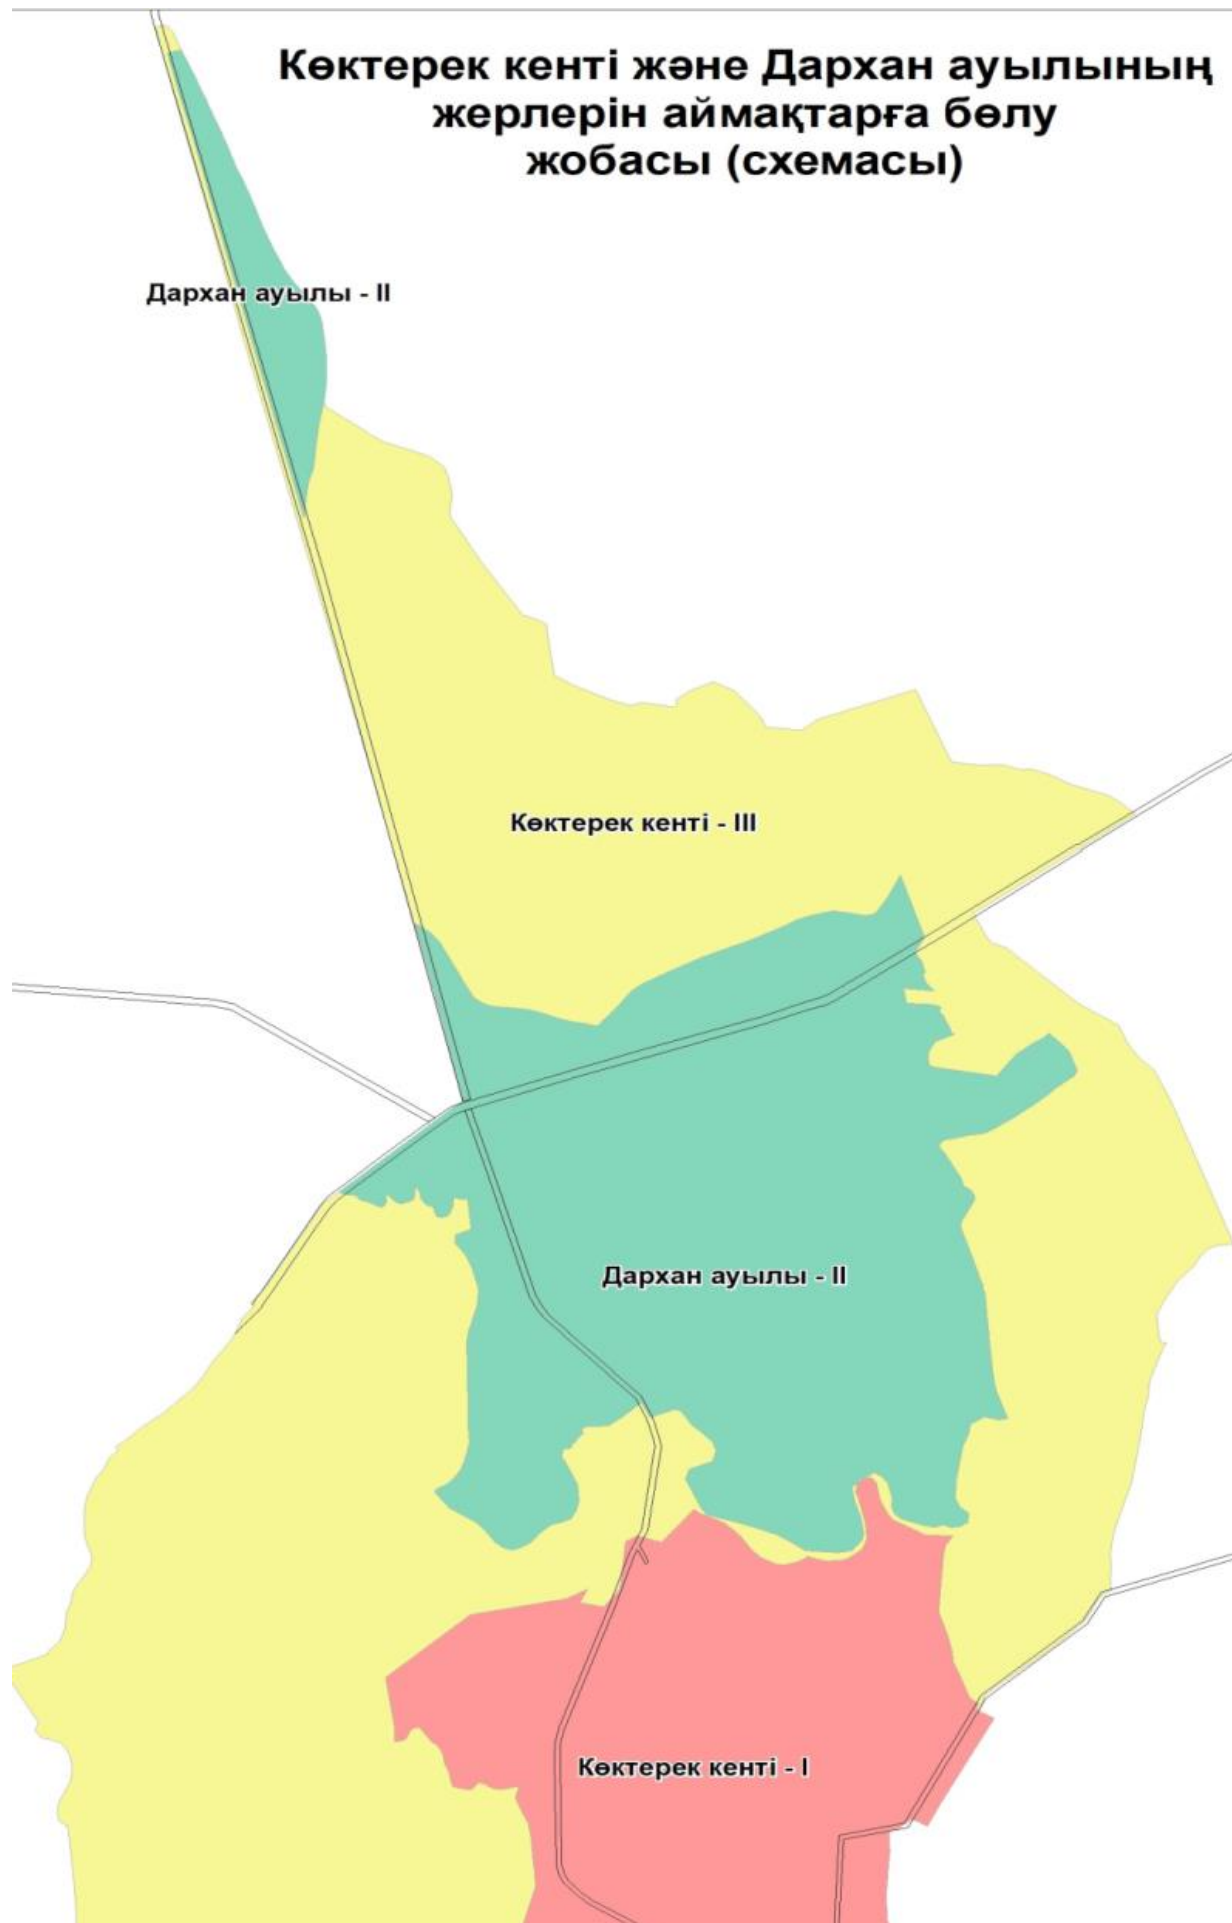

4. Осы шешім алғашқы ресми жарияланған күнінен кейін күнтізбелік он күн өткен соң қолданысқа енгізіледі.

Мәслихат төрағасы

С. Таскулов

2023 жылғы 23 маусымдағы
№ №4-44-VIII шешіміне 1-қосымша

Сарыағаш қаласы жерлерін аймақтарға бөлу жобасы (схемасы)

Сарыағаш аудандық мәслихатының
2023 жылғы "23" маусымдағы
№4-44-VIII шешіміне 2-қосымша

Сарыағаш ауданы Көктерек кенті жерлерін аймақтарға бөлу сипаттамасы

Көктерек кенті және Дархан ауылының жерлерін аймақтарға бөлу жобасы (схемасы)