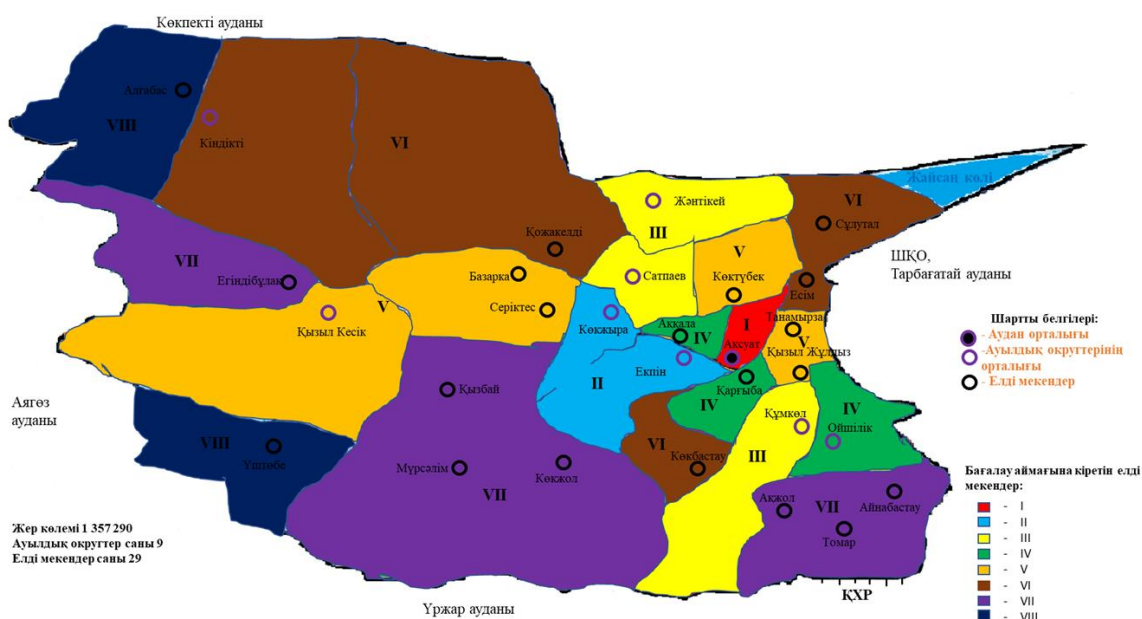

Ақсуат ауданының жерлерін аймақтарға бөлу жобасын (схемасын), бағалау аймақтарының шекаралары және жер учаскелері үшін төлемақының базалық ставкаларына түзету коэффициенттерін бекіту туралы

Абай облысы Ақсуат ауданы мәслихатының 2024 жылғы 25 қарашадағы № 21/5-VIII шешімі. Абай облысының Әділет департаментінде 2024 жылғы 17 желтоқсанда № 390-18 болып тіркелді

Қазақстан Республикасының Жер кодексінің 8-бабының 2-тармағы, 11-бабының 1-тармағына сәйкес, Ақсуат аудандық мәслихаты ШЕШТІ:

1. Ақсуат ауданының жерлерін аймақтарға бөлу жобасы (схемасы) осы шешімнің 1-қосымшасына сәйкес бекітілсін.

2. Ақсуат ауданының бағалау аймақтарының шекаралары және жер учаскелері үшін төлемақының базалық ставкаларына түзету коэффициенттері, осы шешімнің 2-қосымшасына сәйкес бекітілсін.

3. Осы шешім оның алғашқы ресми жарияланған күнінен кейін күнтізбелік он күн өткен соң қолданысқа енгізіледі.

Мәслихат төрағасы

Ж. Оразғалиев

Ақсуат аудандық мәслихатының
2024 жылғы 25 қарашадағы
№ 21/5-VIII шешіміне
1- қосымша

Ақсуат ауданының жерлерін аймақтарға бөлу жобасы (схемасы)