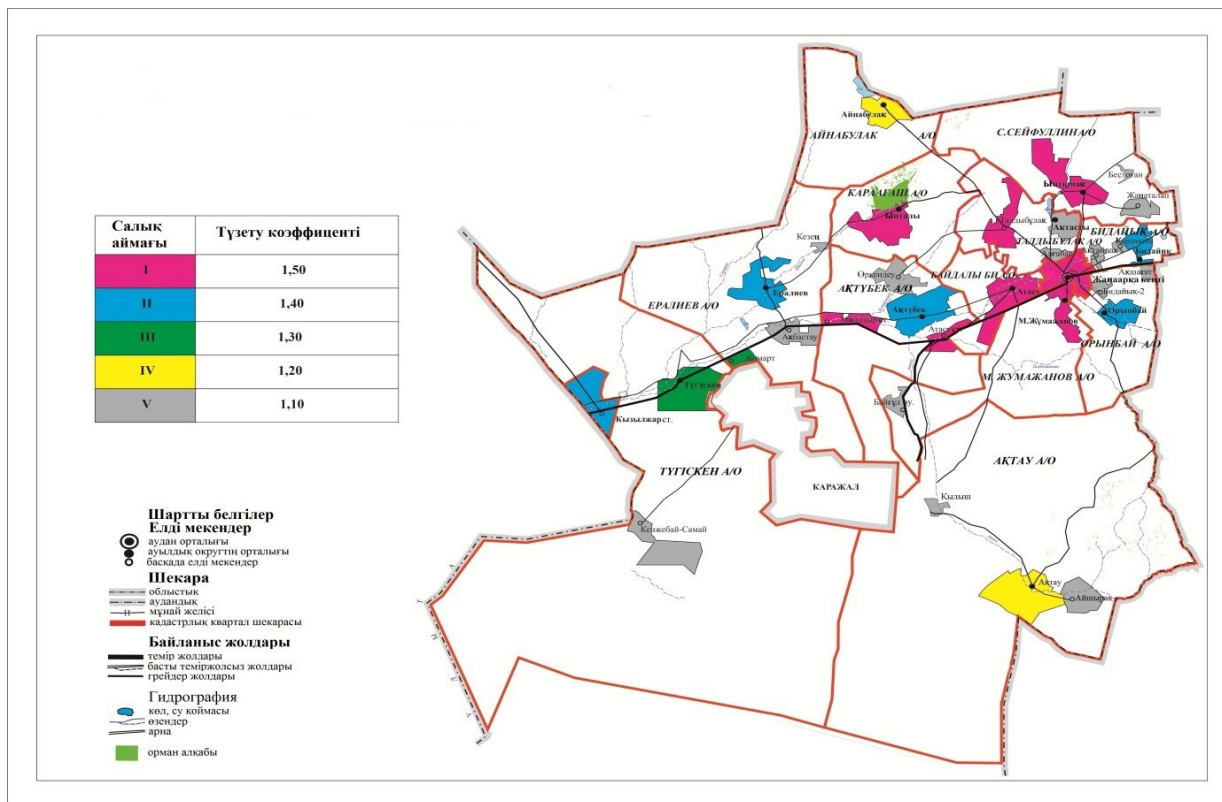

Жаңаарқа аудандық мәслихатының
2024 жылғы 25 желтоқсандағы
№ 23/146
шешіміне 2-қосымша

Жаңаарқа ауданының елді мекендерінің бағалау аймақтарының шекаралары және жер учаскелері үшін төлемақының базалық ставкаларына түзету коэффициенттері

№	Бағалау аймақтарының шекаралары	Аймақ нөмірі	Түзету коэффициенттері
1	Жаңаарқа кентінің 1, 2, 3, 4, 5 есептік орамдар шекарасының шегінде	I	1,5
2	Қызылжар кентінің 1, 2, 3, 4 есептік орамдар шекарасының шегінде	II	1,4
Мұқажан Жұмажанов атындағы ауылдық округі			
3	Мұқажан Жұмажанов атындағы ауыл шекарасының шегінде	I	1,5
4	Байғұл ауылы шекарасының шегінде	V	1,1
Бидайық ауылдық округі			
5	Бидайық ауылы шекарасының шегінде	II	1,4
6	Ақтайлақ ауылы шекарасының шегінде	V	1,1