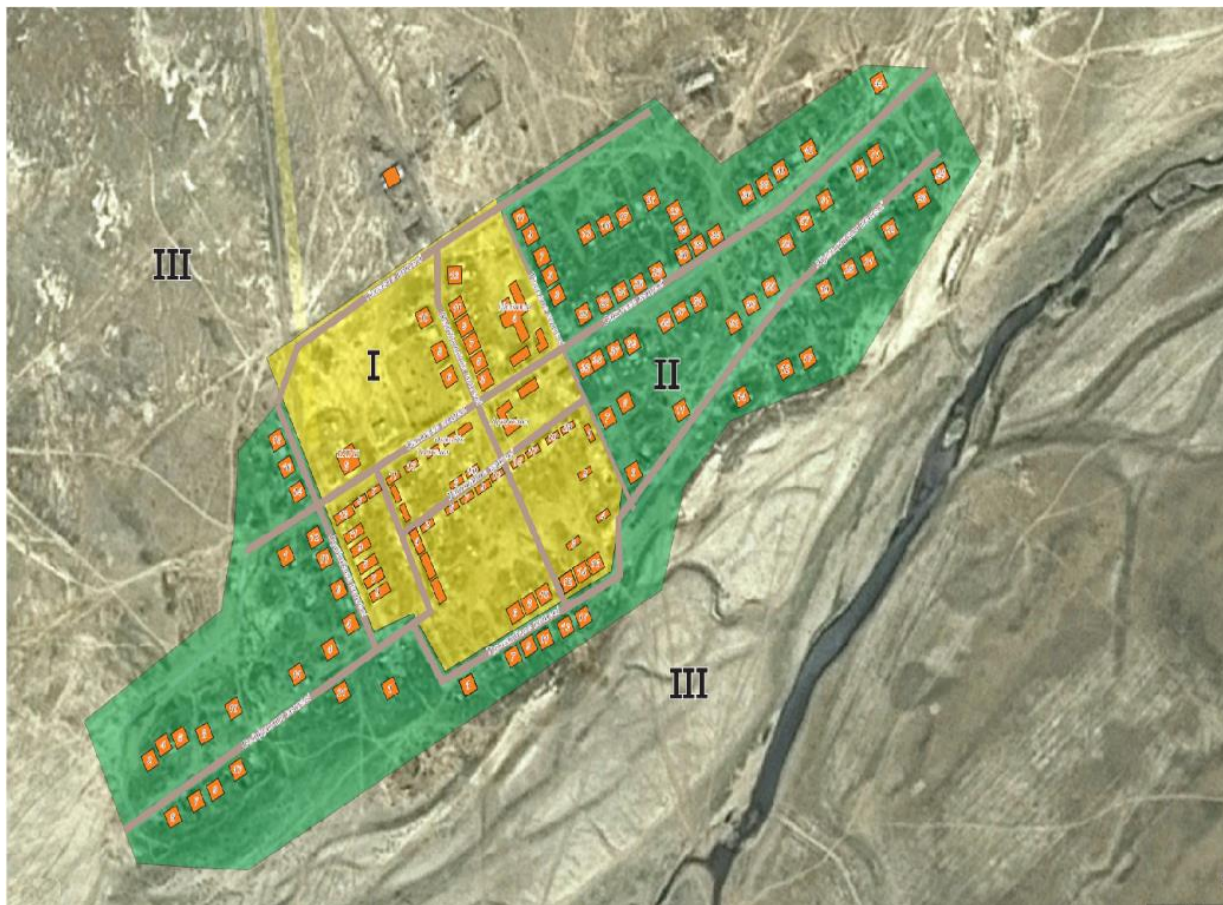

Шартты белгілер:

I - аймақтарының нөмірі

Ұлытау ауданы Борсенгір ауылдық округі Борсенгір ауылының жерін аймақтарға бөлу жобасы (схемасы)