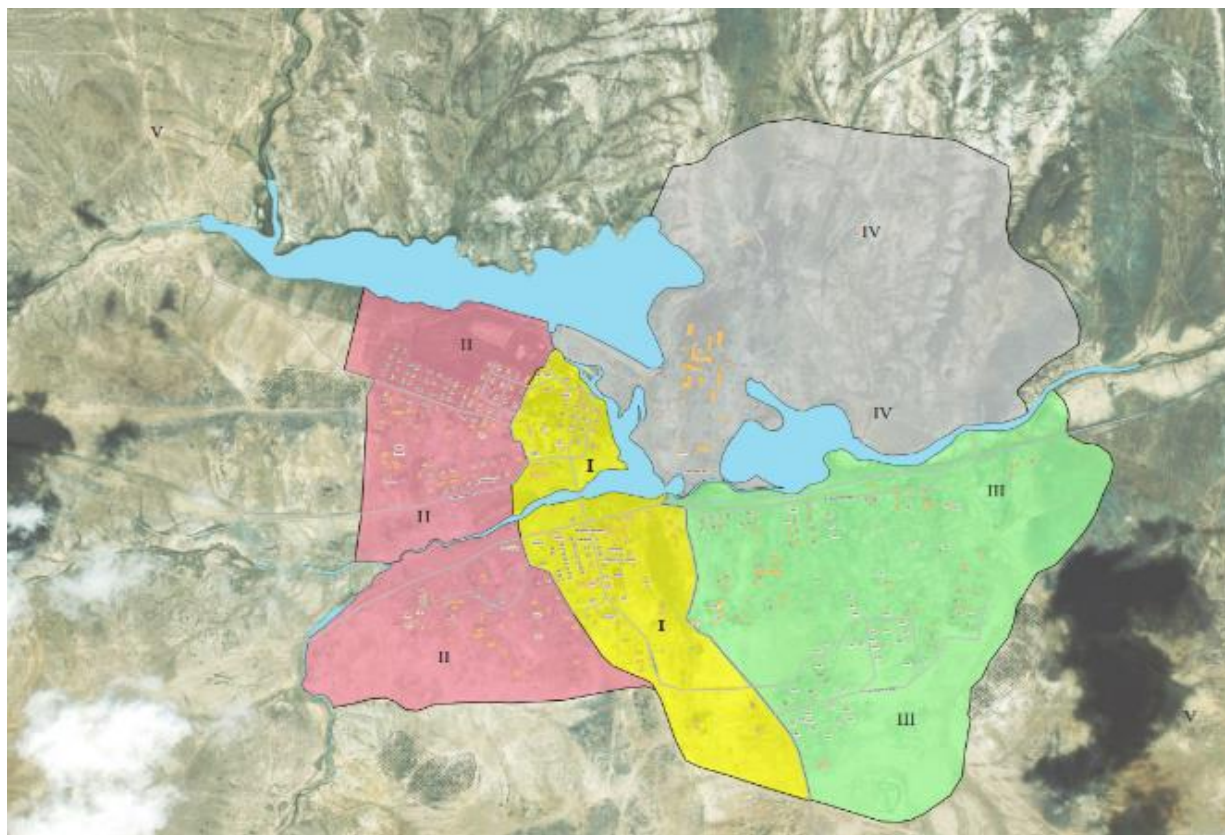

Шартты белгілер:

I - аймақтарының нөмірі

Ұлытау ауданы Жезді кентінің жерін аймақтарға бөлу жобасы (схемасы)

Шартты белгілер:

I - аймақтарының нөмірі

Ұлытау ауданы Қарсақбай кентінің жерін аймақтарға бөлу жобасы (схемасы)

Шартты белгілер:

I - аймақтарының нөмірі

Ұлытау ауданы Ақтас кентінің жерін аймақтарға бөлу жобасы (схемасы)

Шартты белгілер:

I - аймақтарының нөмірі

Ұлытау ауданы Жангелді ауылдық округі Байқоңыр ауылының жерін аймақтарға бөлу жобасы (схемасы)