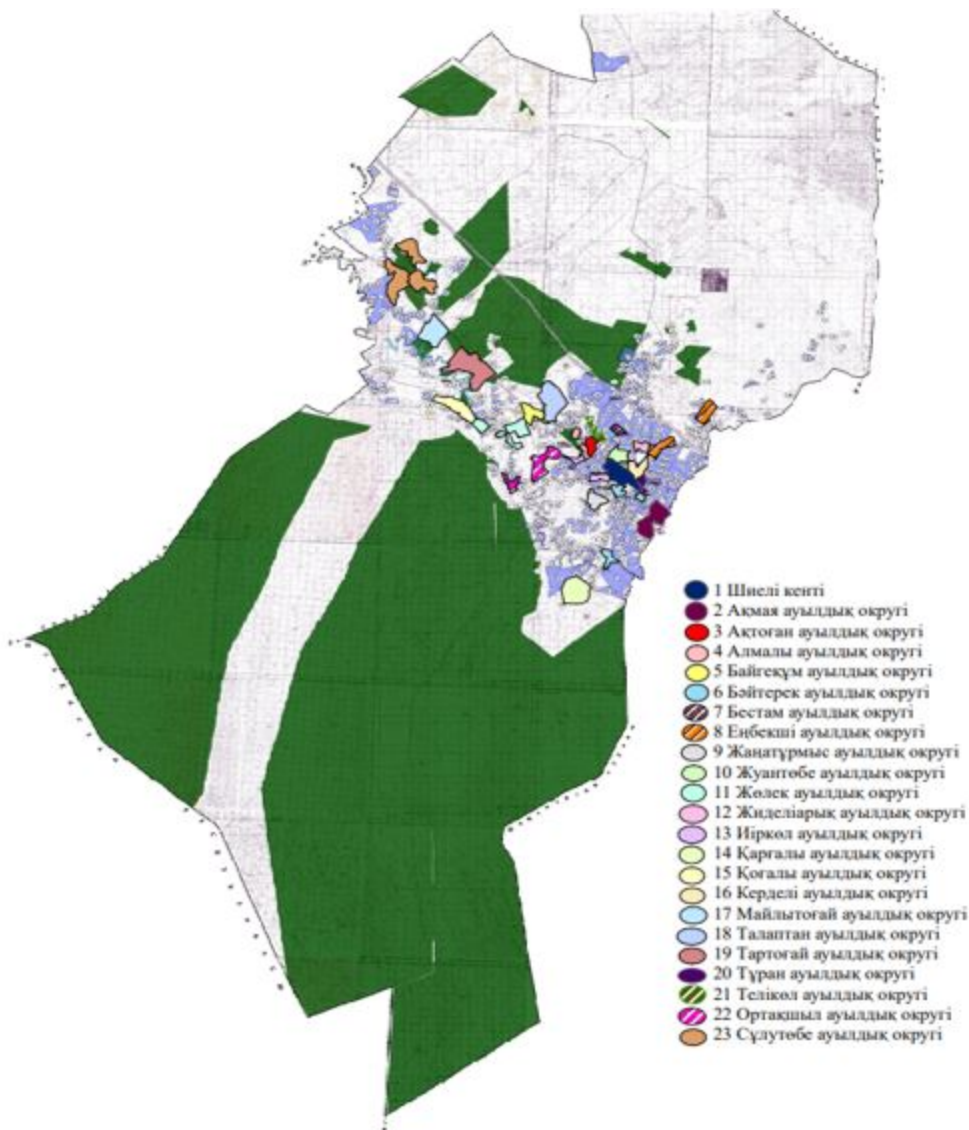

Шиелі аудандық мәслихатының
2024 жылғы 12 сәуірдегі № 15/7
шешіміне 2-қосымша

Шиелі ауданының кент және ауылдық округтер елді мекендерінің бағалау аймақтарының шекаралары және жер учаскелері үшін төлемақының базалық ставкаларына түзету коэффициенттері

№	Бағалау аймақтарының шекаралары	Аймақ нөмірі	Түзету коэффициенттері
1	Шиелі кенті (001-011)	I	2,0
		II	1,6
		III	1,2
		IV	0,8
2	Акмая ауылдық округі: Акмая елді мекені (012)	I	1,0