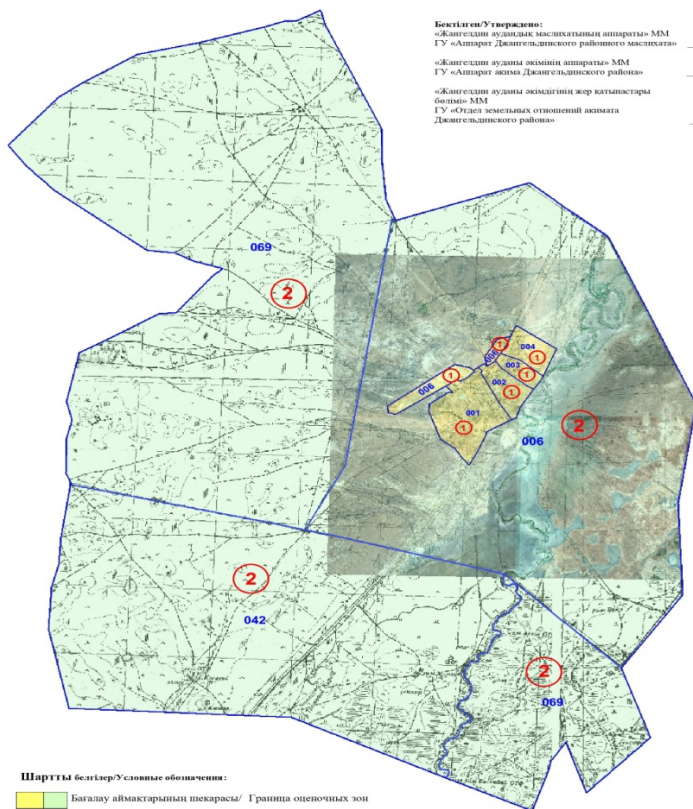

Масштаб 1:50 000

Бекітілу/Утверждено:
«Жангелдин аудандық мәслихатының аппараты» ММ _____ «__» _____ 202_ ж.
ГУ «Аппарат Джангелдинского районного мажлисхата»
«Жангелдин ауданы әкімінің аппараты» ММ _____ «__» _____ 202_ ж.
ГУ «Аппарат акима Джангелдинского района»
«Жангелдин ауданы әкімінің жер қатынастары бөлімі» ММ _____ «__» _____ 202_ ж.
ГУ «Область земельных отношений акимата Джангелдинского района»

Салық салудың базалық ставкаларына түзету коэффициенттері	
Аймақ нөмірі	1 ш.м. жерге
1	1,50
Кадатраық кварталар: 001,002,003,004,006	1,50
2	1,00
006,042,069	1,00

Шартты белгілер/Условные обозначения:

- Бағалау аймақтарының шекарасы/ Граница оценочных зон
- 042 Кадатраық тоқсанның нөмірі/ Номер кадастрового квартала
- Есептік кварталдардың шекарасы / Граница учетных кварталов
- Аймақ нөмірі / Номер зоны

Жангелдин аудандық мәслихатының
2024 жылғы 5 ақпандағы
№ 61 шешіміне
2-қосымша

Жангелдин ауданының елді мекендеріндегі жерлерді аймақтарға бөлу жобасы (схемасы)