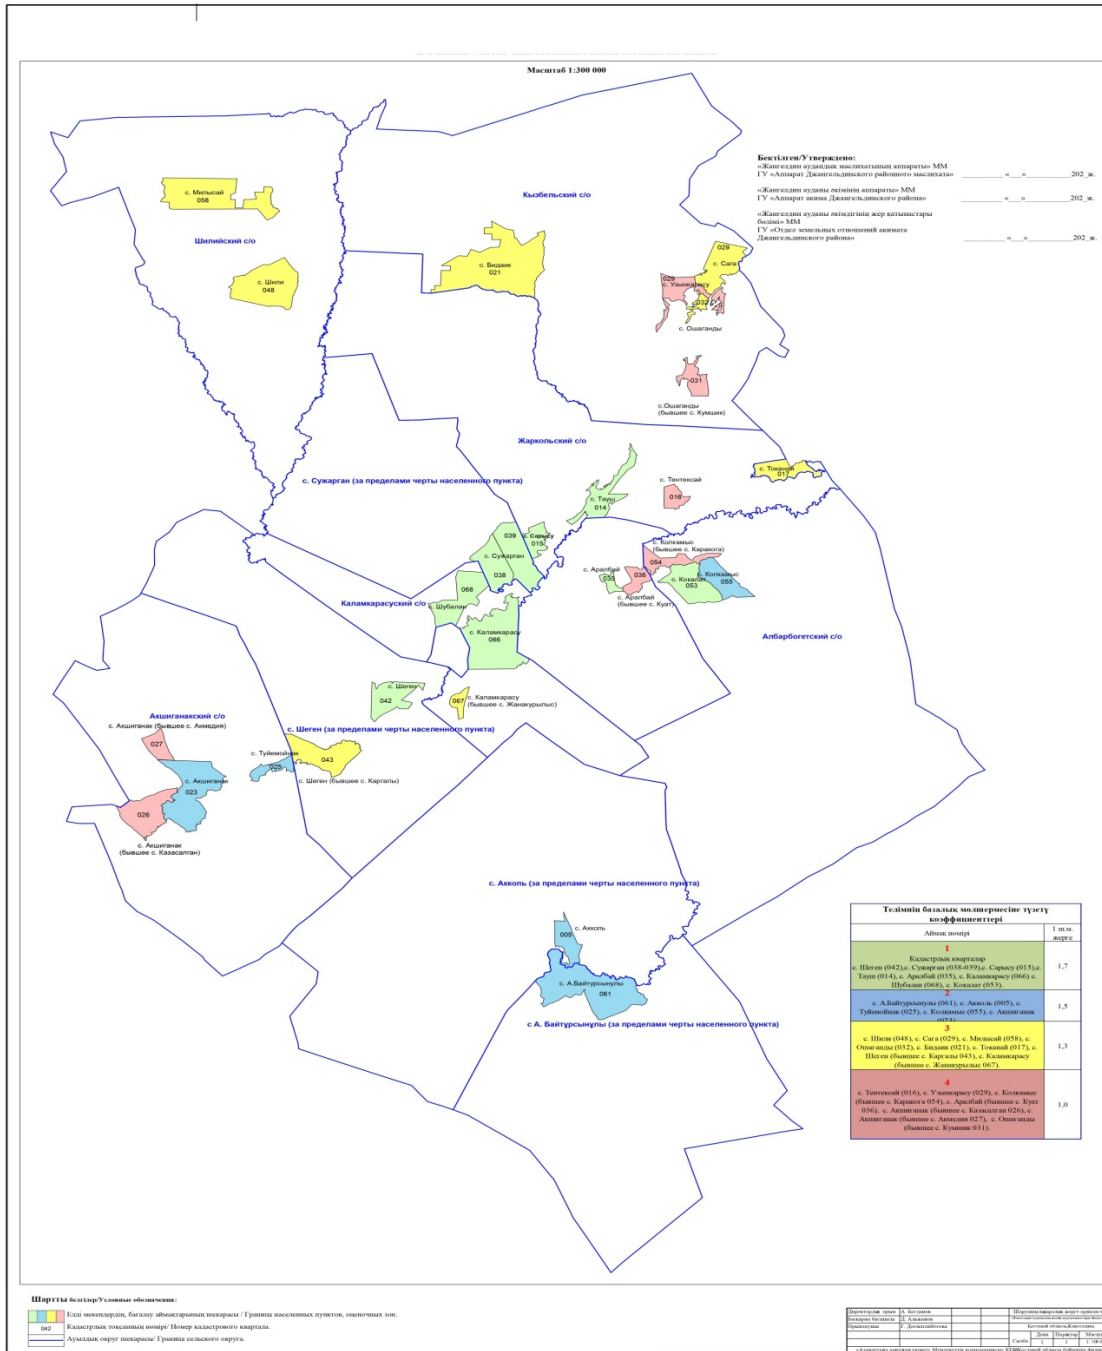

Жангелдин аудандық мәслихатының
2024 жылғы 5 ақпандағы
№ 61 шешіміне
3-қосымша

Жангелдин ауданы Торғай ауылы жерлерінің бағалау аймақтарының шекаралары және жер учаскелері үшін төлемақының базалық ставкаларына түзету коэффициенттері

Реттік нөмірі	Аймақтар нөмірі	Бағалау аймақтарының шекаралары	Түзету коэффициенттері