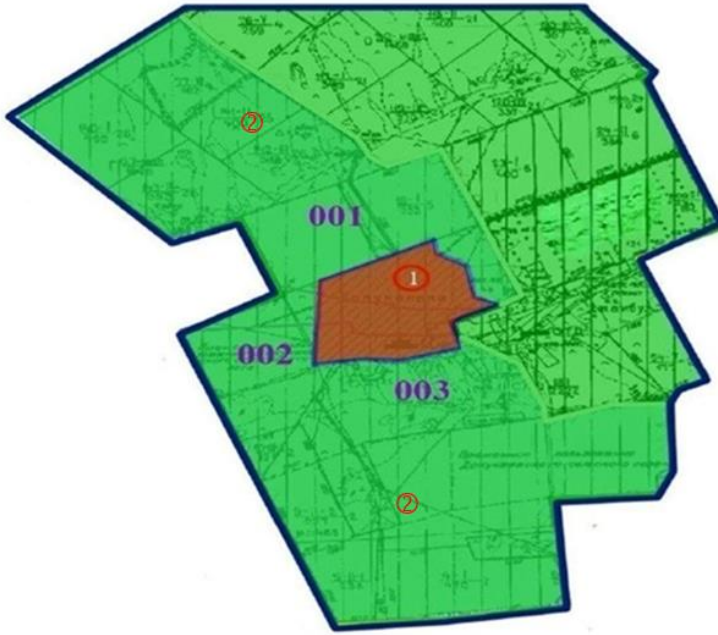

1. Қараменді ауылы және Науырзым ауданы елді мекендерінің жерлерін аймақтарға бөлу жобасы (схемасы) осы шешімнің 1, 2-қосымшасына сәйкес бекітілсін.

2. Қараменді ауылы және Науырзым ауданы елді мекендерінің бағалау аймақтарының шекаралары және жер учаскелері үшін төлемақының базалық ставкаларына түзету коэффициенттері осы шешімнің 3, 4-қосымшасына сәйкес бекітілсін.

Қараменді ауылының жерлерін аймақтарға бөлу жобасы (схемасы)

| Аймақ нөмірі | 1 ш.м. жерге |
|---------------------------|--------------|
| <u>1</u> 001, 002, 003 | 1,95 |
| <u>2</u> 001, 002, 003 | 1,3 |