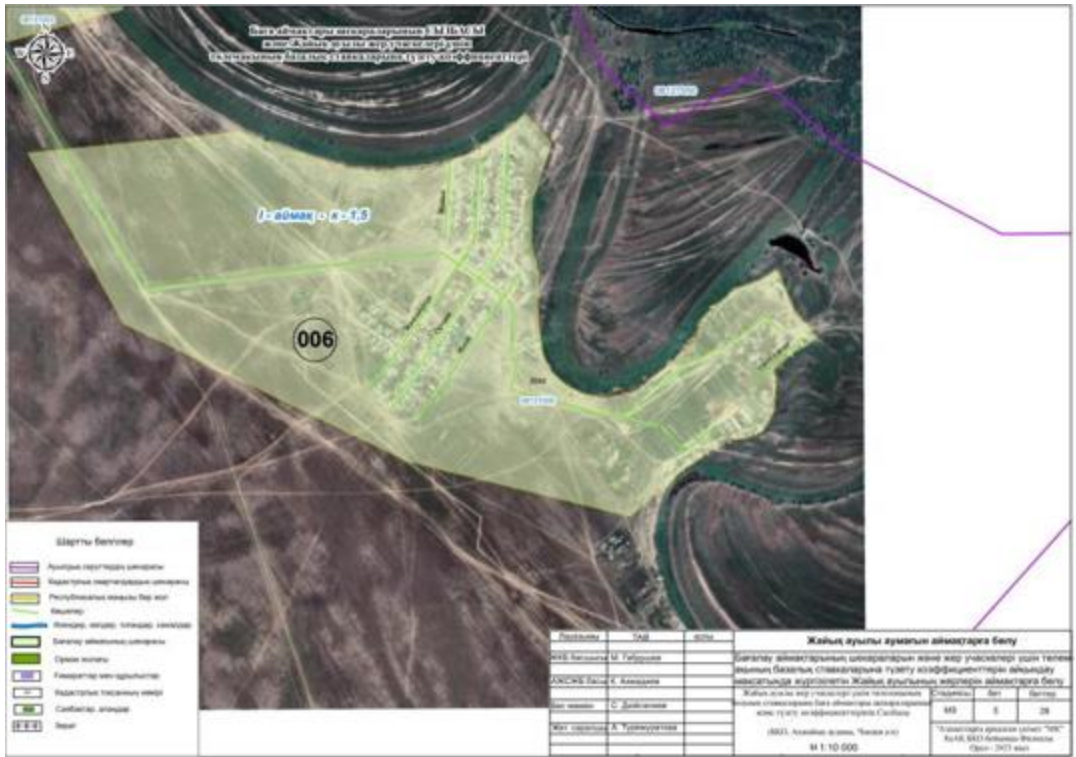

Ақжайық ауданы Жайық ауылының жерін аймақтарға бөлу жобасы (схемасы)

Ақжайық ауданы Алғабас ауылының жерін аймақтарға бөлу жобасы (схемасы)