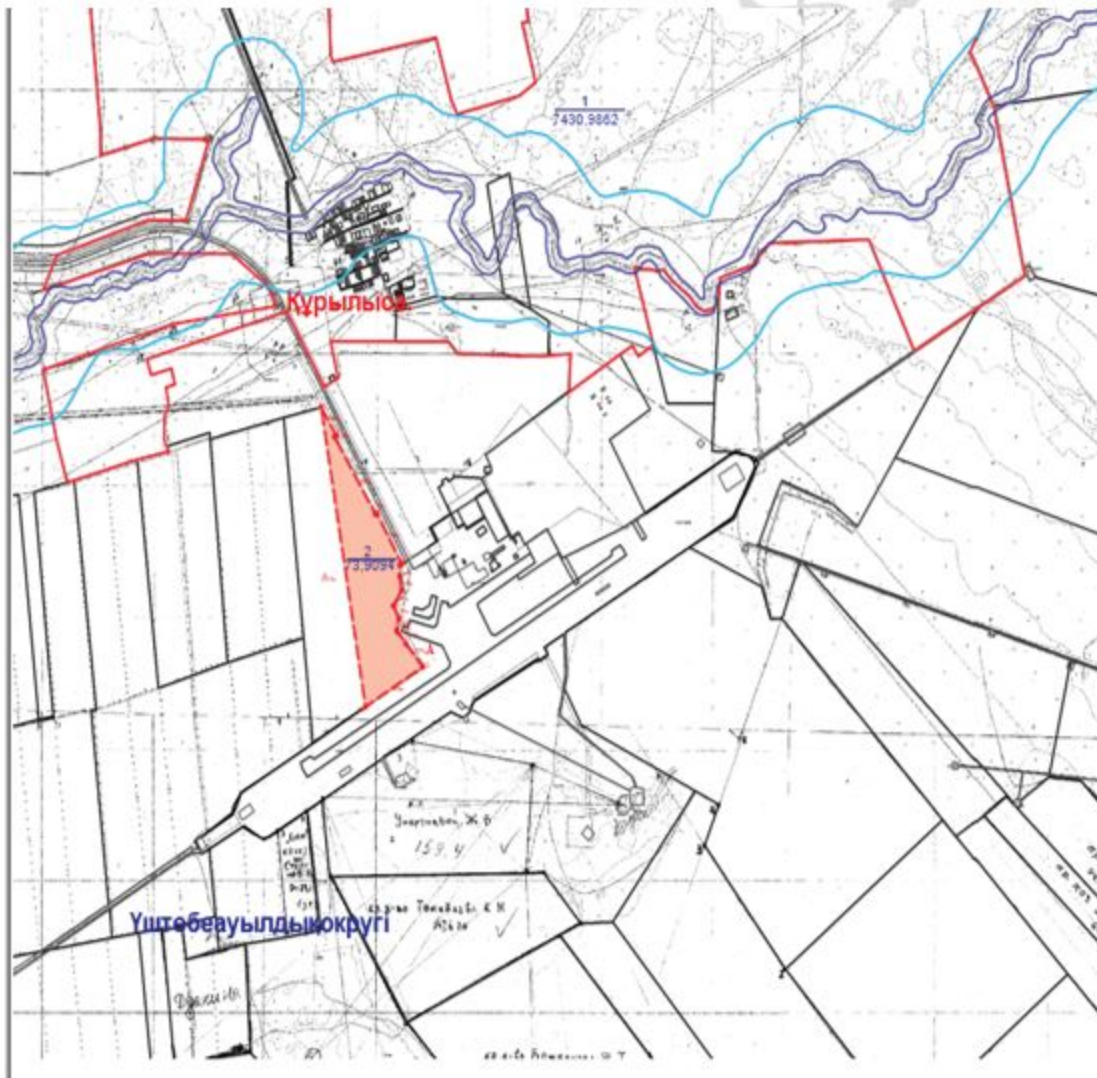

Шартты белгілер

	Әкімшілік-аумақтық бірліктің шекаралары мен нүкте нөмірлері
	1) бар (нақты)
	2) жобалық (жаңа)
	Алқаб нөмірі
	Алаңы