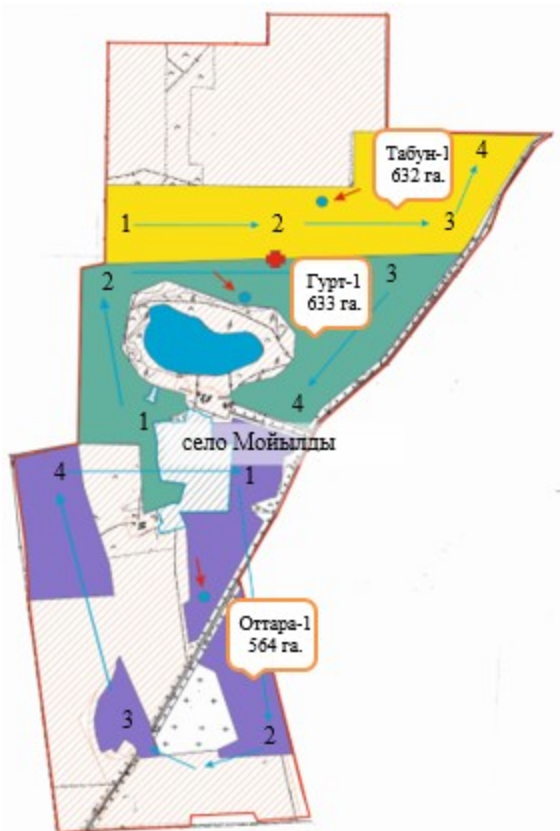

Условные обозначения:

- границы села Мойылды;
- естественные и искусственные водоемы место водопоя скота и другие источники;
- объект пастбищной инфраструктуры;
- сезонные маршруты выпаса и передвижения сельскохозяйственных животных;
- маршруты доступа пастбищпользователей к источникам;
- сезоны пастбища обороты;
- весенне-летне-осенние сезоны выпаса сельскохозяйственных животных;
- весенне-раннелетне-осенние сезоны выпаса сельскохозяйственных животных;
- весенне-осенние сезоны выпаса сельскохозяйственных животных.