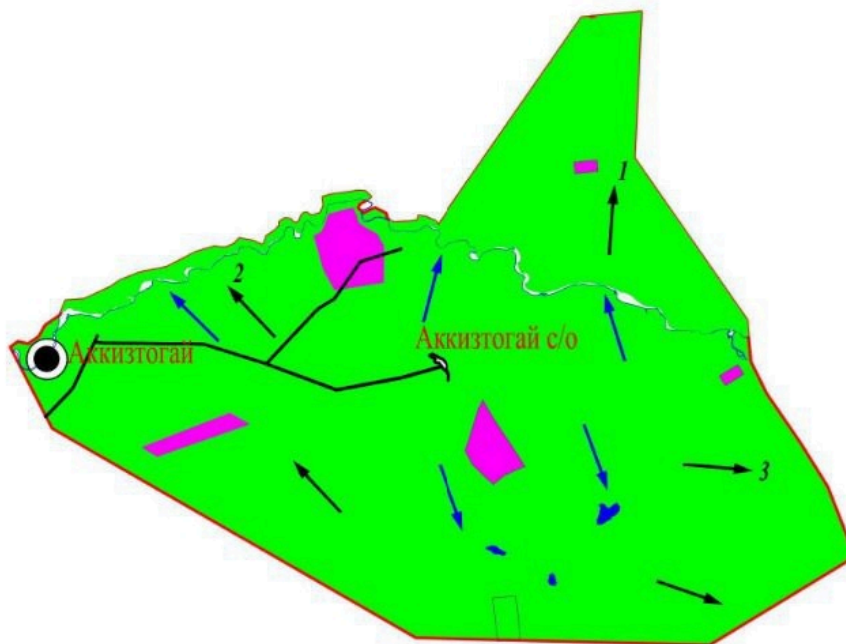

Схема пастбищеоборота по сельскому округу Аккизтогай

Шартты белгілер

- Ауылдық округтің шекарасы
- Елді мекендер
- Сызықтық су аймақтар
- Ауыл шаруашылығы мақсатындағы жерлердің жайылымдары
- Табиғи жайылымдар
- Ауыл шаруашылығына пайдалануға жарамсыз жерлер
- Егістік алқабы
- Ауыл шаруашылығы жануарларын жайылымға және қозғалуға арналған маусымдық маршруттар
- Жайылымдарды пайдаланушылардың су көздеріне жету жолдары
- № Жайылым айналымдары