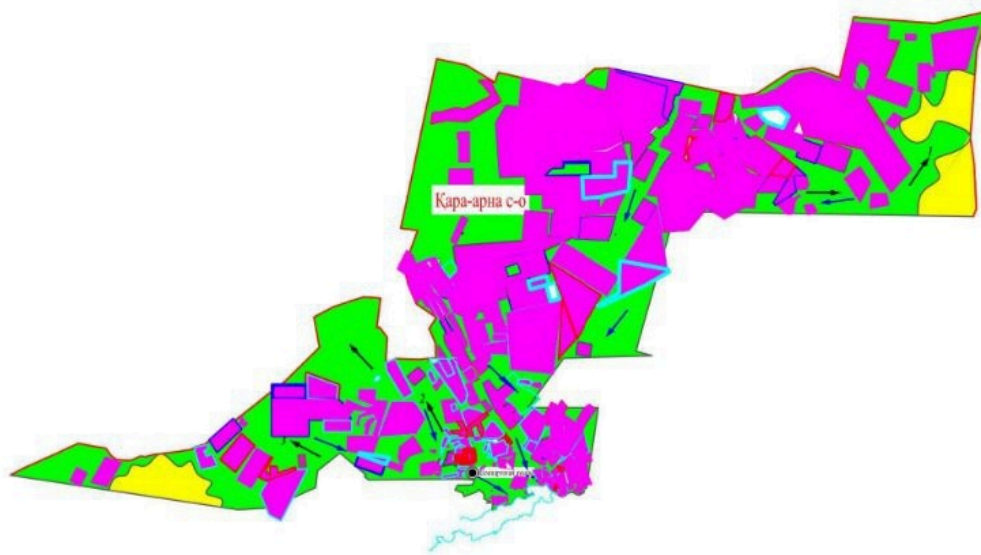

Шартты белгілер

- Ауылдық округтің шекарасы
- Елді мекендер
- Сызықтық су аймақтар
- Ауыл шаруашылығы мақсатындағы жерлердің жайылымдары
- Табиғи жайылымдар
- Ауыл шаруашылығына пайдалануға жарамсыз жерлер
- Егістік алқабы
- Ауыл шаруашылығы жануарларын жайылымға және қозғалуға арналған маусымдық маршруттар
- Жайылымдарды пайдаланушылардың су көздеріне жету жолдары
- 1,2,3 № Жайылым айналымдары

Приложение 4 к постановлению
акимата Жылыойского района
от "20" января 2022 года № 10
Приложение 4 к постановлению