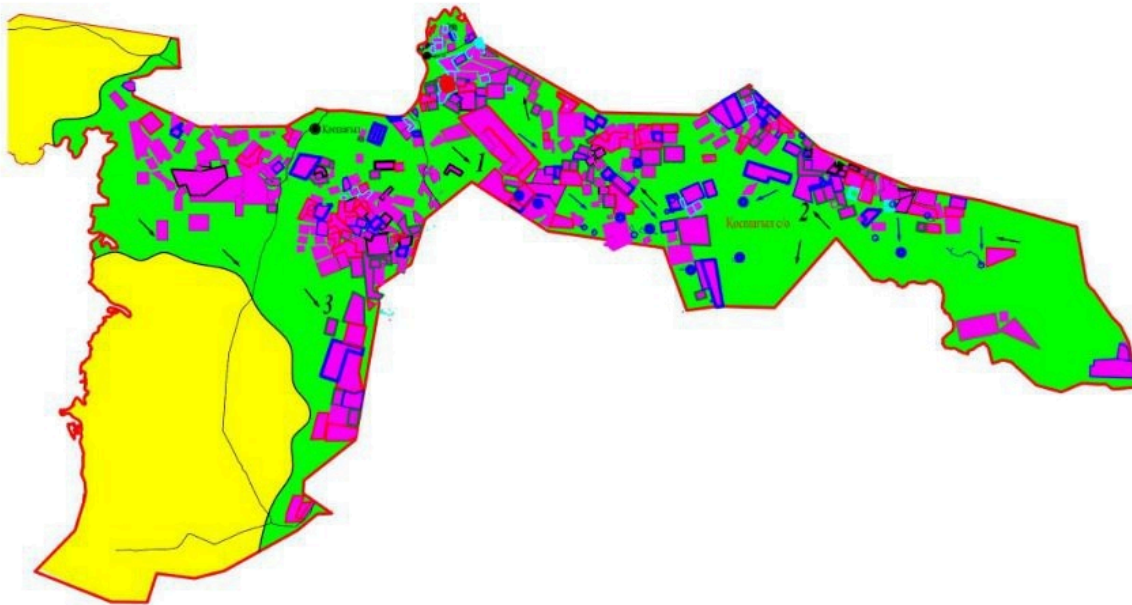

Шартты белгілер

- Ауылдық округтің шекарасы
- Елді мекендер
- Сызықтық су аймақтар
- Ауыл шаруашылығы мақсатындағы жерлердің жайылымдары
- Табиғи жайылымдар
- Ауыл шаруашылығына пайдалануға жарамсыз жерлер
- Егістік алқабы
- Ауыл шаруашылығы жануарларын жайылымға және қозғалуға арналған маусымдық маршруттар
- Жайылымдарды пайдаланушылардың су көздеріне жету жолдары
- № Жайылым айналымдары