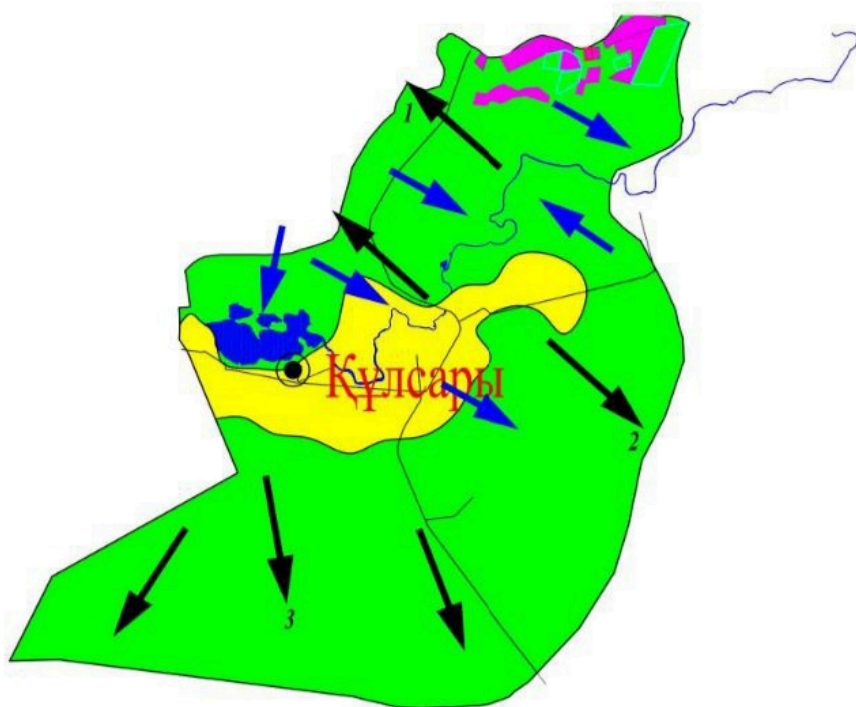

3. Настоящее постановление вводится в действие по истечении десяти календарных дней после дня его первого официального опубликования.

Аким района

Х. Жамалов

Приложение 1 к постановлению акимата Жылыойского района от "20" января 2022 года № 10

Приложение 1 к постановлению акимата Жылыойского района от "12" апреля 2019 года № 116

Схема пастбищеоборота по городу Кульсары районного значения

Шартты белгілер

- Ауылдық округтің шекарасы
- Елді мекендер
- Сызықтық су аймақтар
- Ауыл шаруашылығы мақсатындағы жерлердің жайылымдары
- Табиғи жайылымдар
- Ауыл шаруашылығына пайдалануға жарамсыз жерлер
- Егістік алқабы
- Ауыл шаруашылығы жануарларын жайылымға және қозғалуға арналған маусымдық маршруттар
- Жайылымдарды пайдаланушылардың су көздеріне жету жолдары
- 1,2,3 № Жайылым айналымдары