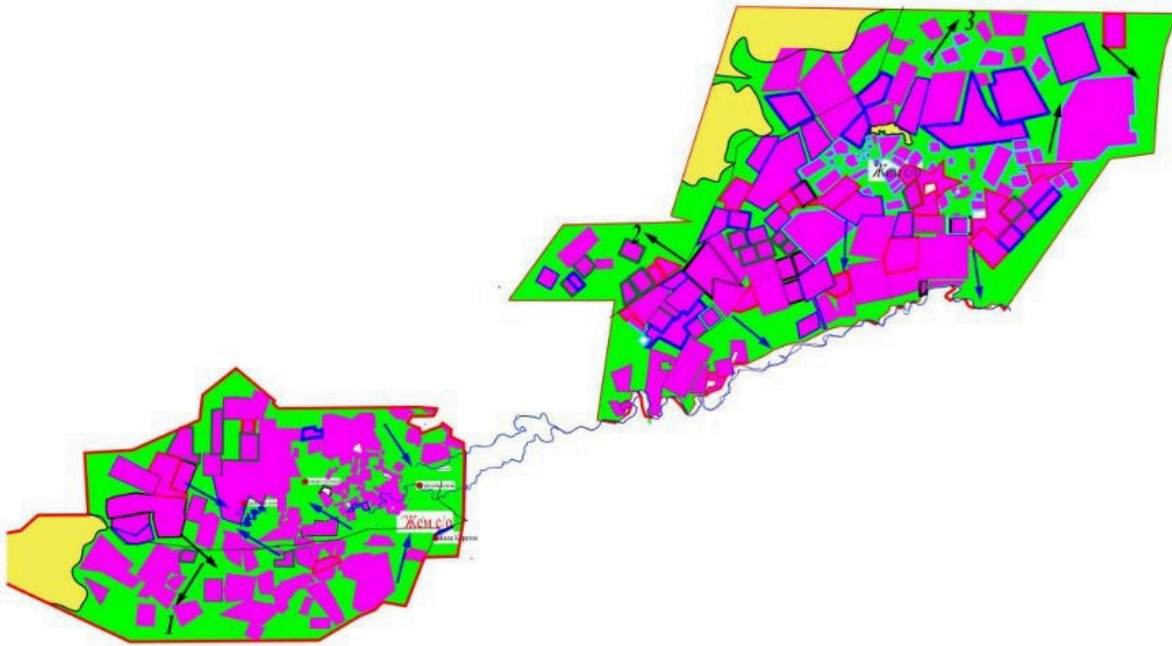

Приложение 3 к постановлению
акимата Жылыойского района
от "12" апреля 2019 года № 116

Схема пастбищеоборота по сельскому округу Кара-Арна

Шартты белгілер

- Ауылдық округтің шекарасы
- Елді мекендер
- Сызықтық су аймақтар
- Ауыл шаруашылығы мақсатындағы жерлердің жайылымдары
- Табиғи жайылымдар
- Ауыл шаруашылығына пайдалануға жарамсыз жерлер
- Егістік алқабы
- Ауыл шаруашылығы жануарларын жайылымға және қозғалуға арналған маусымдық маршруттар
- Жайылымдарды пайдаланушылардың су көздеріне жету жолдары
- 1,2,3 № Жайылым айналымдары

Приложение 4 к постановлению
 акимата Жылыойского района
 от "20" января 2022 года № 10
 Приложение 4 к постановлению

Схема пастбищеоборота по сельскому округу Жем

Шартты белгілер

-  Ауылдық округтің шекарасы
-  Елді мекендер
-  Сызықтық су аймақтар
-  Ауыл шаруашылығы мақсатындағы жерлердің жайылымдары
-  Табиғи жайылымдар
-  Ауыл шаруашылығына пайдалануға жарамсыз жерлер
-  Егістік алқабы
-  Ауыл шаруашылығы жануарларын жайылымға және қозғалуға арналған маусымдық маршруттар
-  Жайылымдарды пайдаланушылардың су көздеріне жету жолдары
-  № Жайылым айналымдары