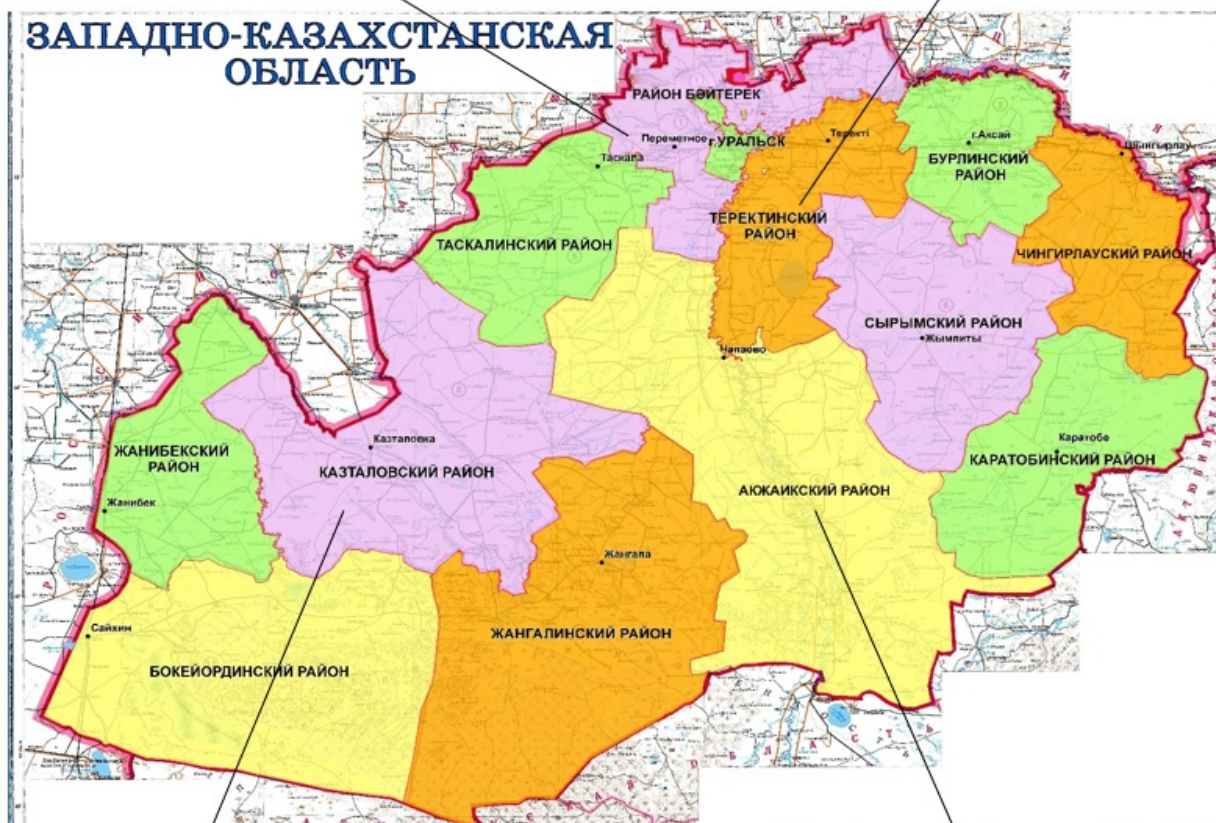

восточная часть граничит с Бурлинским и Сырымским районами Западно-Казахстанской области;

южная часть граничит с Акжайкским районом Западно-Казахстанской области;

западная часть граничит с районом Бэйтерек и городом Уральском Западно-Казахстанской области.

4. Площадь территории района Бэйтерек составляет 742133,5 гектара, границы обозначены следующим образом:

северная часть граничит с Самарской областью Российской Федерации, северо-восточная часть граничит с Бурлинским районом Западно-Казахстанской области и Оренбургской областью Российской Федерации;

восточная часть граничит с городом Уральском и Теректинским районом Западно-Казахстанской области;

южная часть граничит с Акжайкским районом Западно-Казахстанской области;

западная часть граничит с Таскалинским районом Западно-Казахстанской области и Саратовской областью Российской Федерации.

СХЕМА

Район Бәйтерек

Территория – 742133,5 га
Численность населения – 60025
Численность сельских округов – 21
Численность населенных пунктов – 68

Теректинский район

Территория – 796757 га
Численность населения – 40229
Численность сельских округов – 15
Численность населенных пунктов – 52