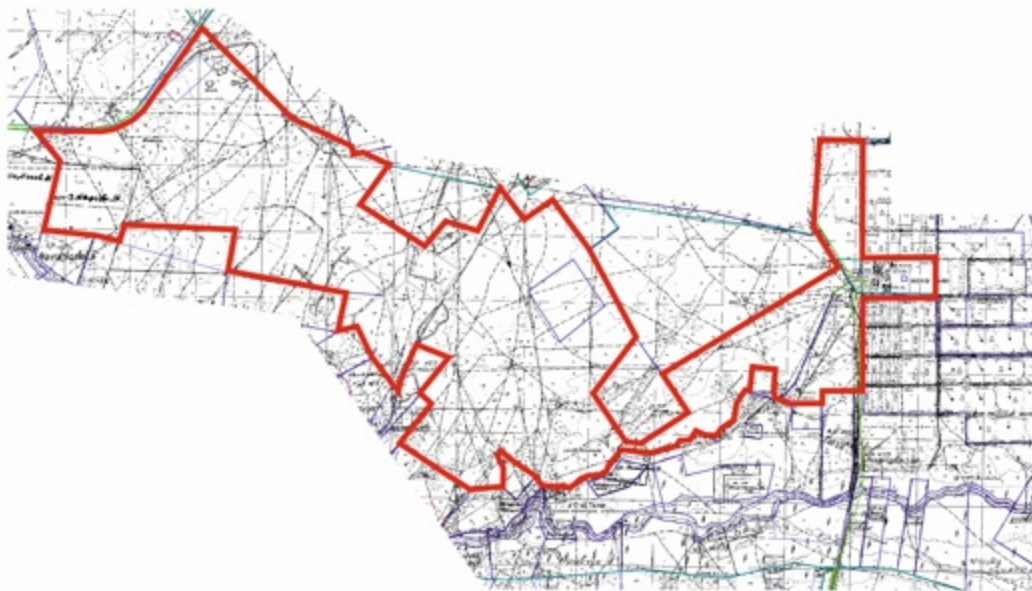

1. Установить границы (черту) села Талап в Талапском сельском округе и села Малшыбай в Сарыкенгирском сельском округе согласно приложениям 1, 2.

2. Настоящее совместное постановление и решение вводится в действие по истечении десяти календарных дней после дня его первого официального опубликования.

**Границы (черта) села Талап, Талапского сельского округа, города Жезказган,  
Карагандинской области**

Условные обозначения:

 пастбища	 МОГИЛЬНИК
 солончак	 РОДНИК
 полевые дороги	 камни
 ручей	

Приложение 2  
к совместному постановлению акимата  
города Жезказган от 11 мая 2016 года  
№ 12/01 и решению  
Жезказганского городского маслихата  
от 11 мая 2016 года № 2/23