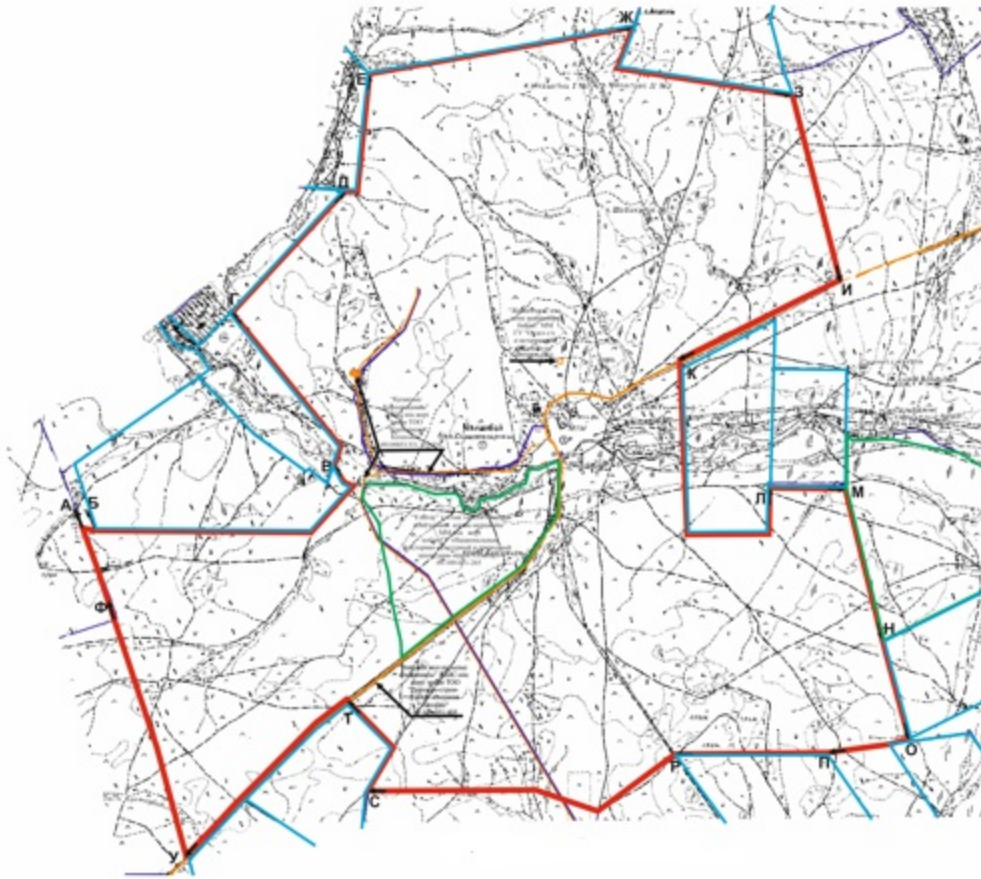

## **Об установлении границы (черты) села Талап Талапского сельского округа и села Малшыбай Сарыкенгирского сельского округа**

Совместное постановление акимата города Жезказган Карагандинской области от 11 мая 2016 года № 12/01 и решение Жезказганского городского маслихата Карагандинской области от 11 мая 2016 года № 2/23. Зарегистрировано Департаментом юстиции Карагандинской области 9 июня 2016 года № 3851

1. Установить границы (черту) села Талап в Талапском сельском округе и села Малшыбай в Сарыкенгирском сельском округе согласно приложениям 1, 2.

2. Настоящее совместное постановление и решение вводится в действие по истечении десяти календарных дней после дня его первого официального опубликования.

**Границы (черта) села Талап, Талапского сельского округа, города Жезказган,  
Карагандинской области**

Условные обозначения:

 пастбища	 МОГИЛЬНИК
 солончак	 РОДНИК
 полевые дороги	 камни
 ручей	

Приложение 2  
к совместному постановлению акимата  
города Жезказган от 11 мая 2016 года  
№ 12/01 и решению  
Жезказганского городского маслихата  
от 11 мая 2016 года № 2/23

**Границы (черта) села Малшыбай, Сарыкенгирского сельского округа, города Жезказган, Карагандинской области**

Условные обозначения:

	пастбища		мог	МОГИЛЬНИК
	солончак		род.	РОДНИК
	полевые дороги			КАМНИ
	ручей			