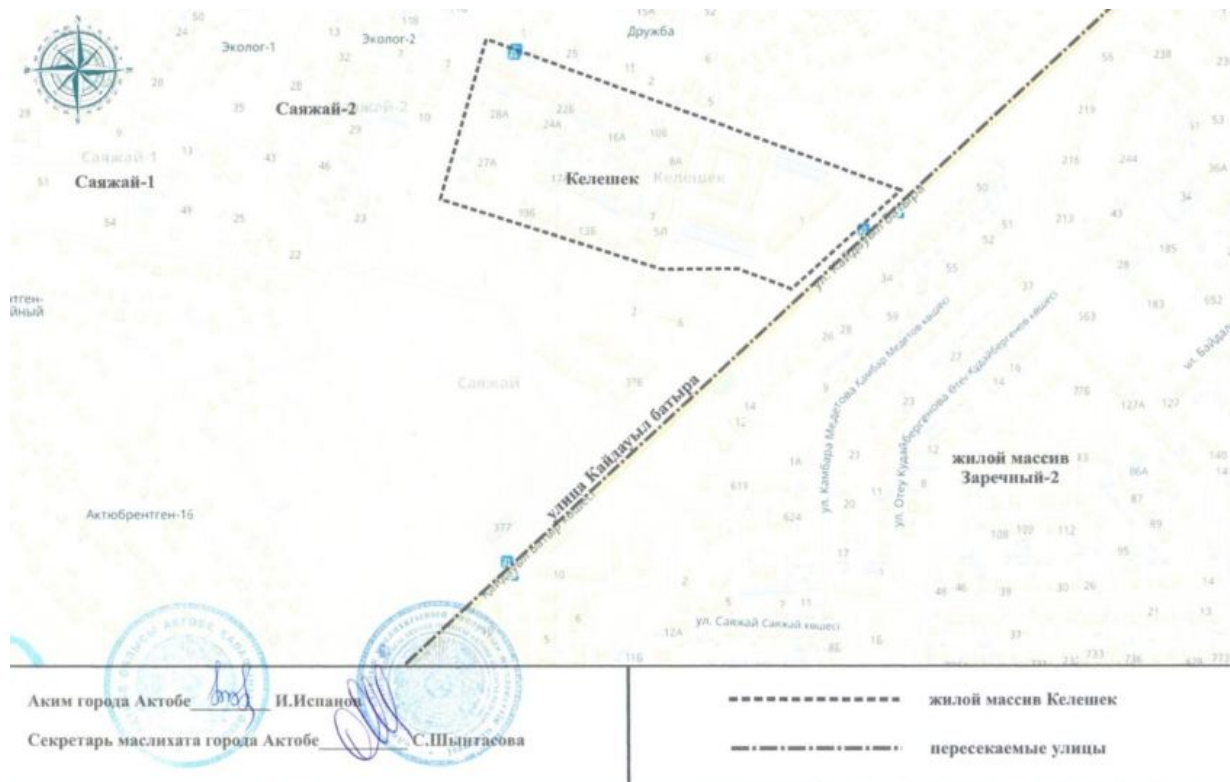

Схематическая карта б о присвоении наименования жилого массива Келешек района Алматы города Актобе