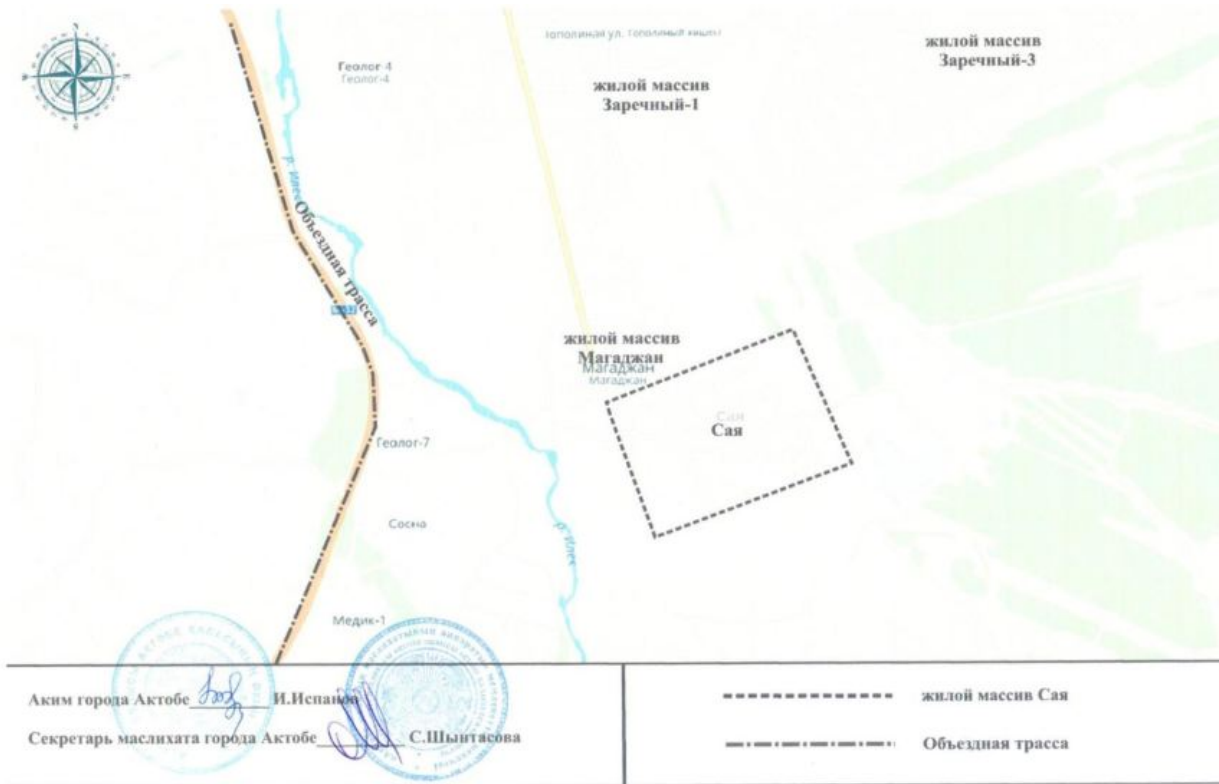

Схематическая карта б о присвоении наименования жилого массива Келешек района Алматы города Актобе