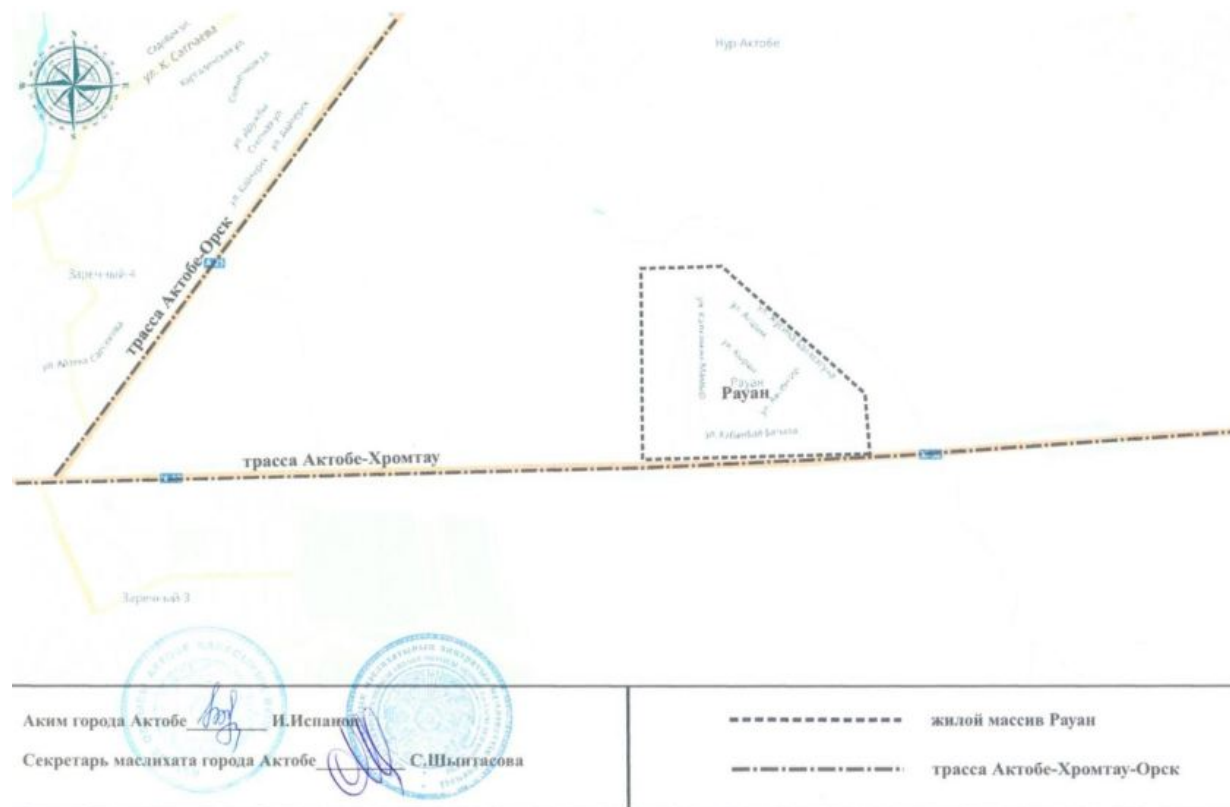

Схематическая карта 4 о присвоении наименования Рауан жилому массиву района Алматы города Актобе

Схематическая карта 5 о присвоении наименования Сая жилого массива района Алматы города Актобе