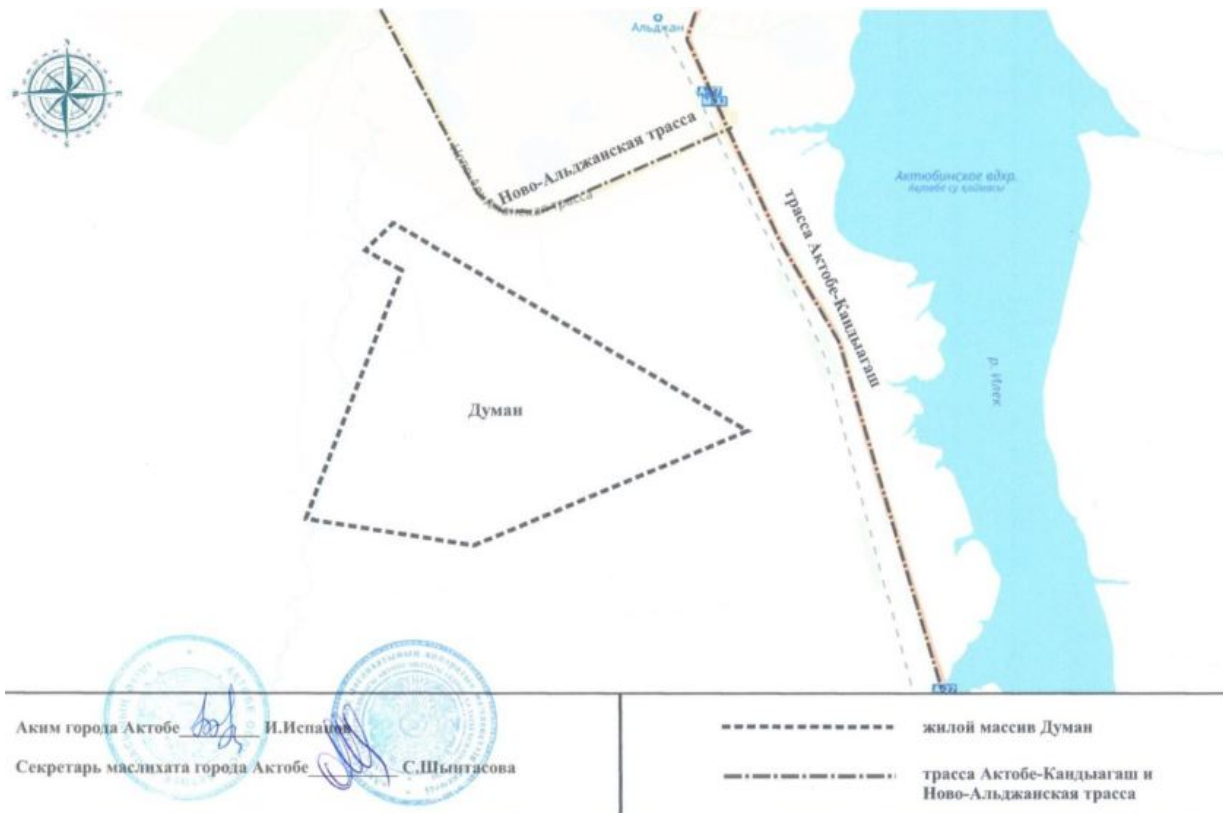

Схематическая карта 3 о присвоении наименования Думан жилому массиву района Астана города Актобе