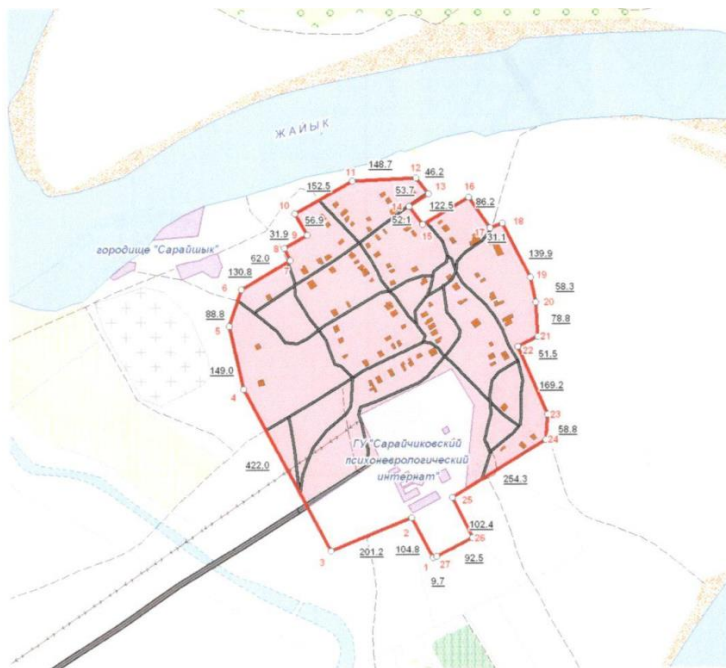

1. Установить границы села Ески Сарайчик Сарайчиковского сельского округа Махамбетского района общей площадью 44,235 гектар, протяженностью 2955,64 метр согласно приложению.

2. Контроль за исполнением настоящего совместного постановления и решения возложить на заместителя акима Махамбетского района 3. Мукаш и постоянную комиссию Махамбетского районного маслихата по вопросам соблюдения законодательства, экономики и бюджета, финансов (Б. Рахметов).

План административной границы села Ески Сарайчик Сарайчиковского сельского округа Махамбетского района

УСЛОВНЫЕ ЗНАКИ И ОБОЗНАЧЕНИЯ

- елді мекеннің жобалану шекарасы
- проективтендік граница населенного пункта
- тұрағын үй құрылысы
- жиная застройка
- жолдар
- дарығы
- өзендер, каналдар
- рақон, каналы
- спорттар
- клубина
- мекеннің белгісі
- мекеннің таңбасы
- салықтардың ұзындығы
- мөлімі