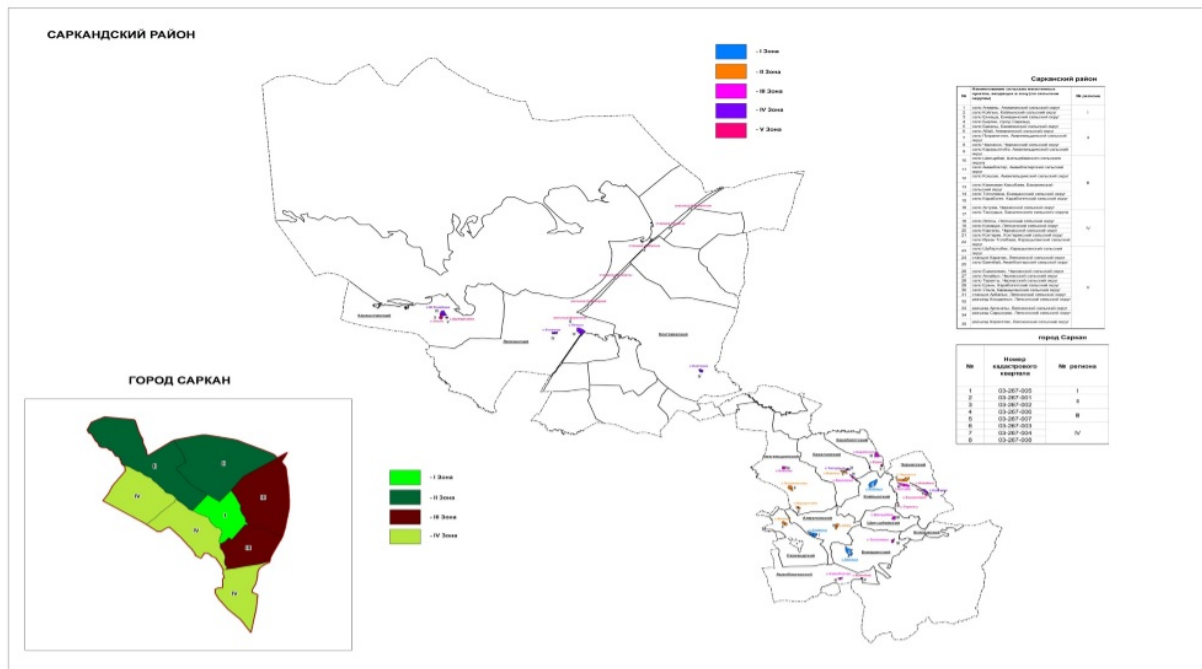

*Ж. Игіман*

*К. Абдрахманов*

Приложение 1 к решению Сарканского  
районного маслихата за № 81-318 от 28 мая 2020  
года

**Проект (схема) зонирования земель Сарканского района**

Приложение 2 к решению Саркандского районного маслихата за № 81-318 от 28 мая 2020 года