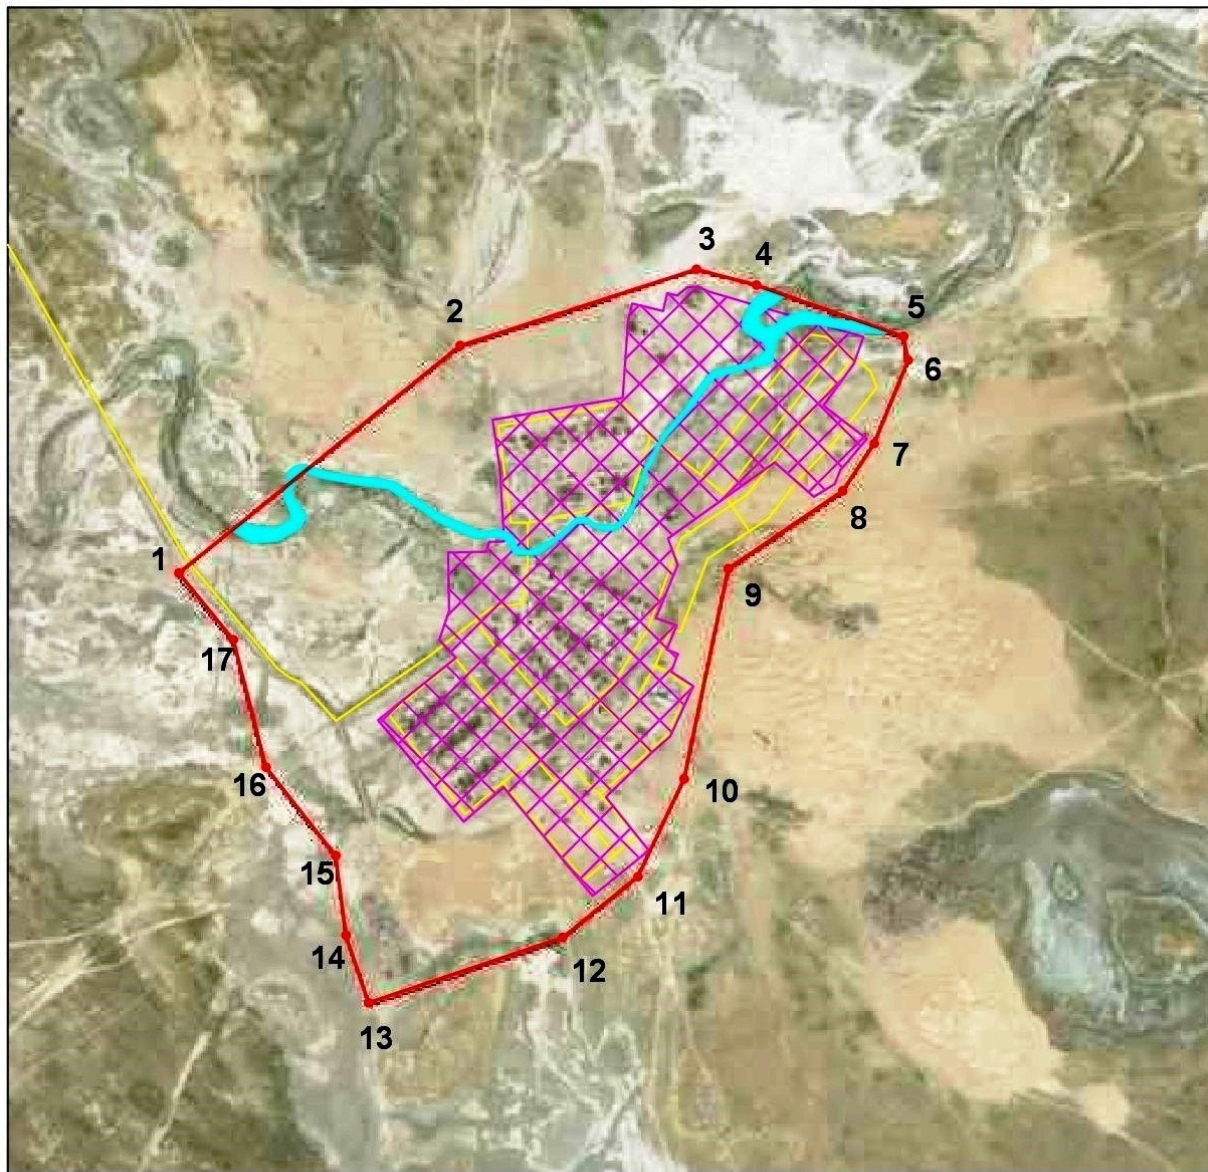

1. Установить границы села Карабау, Кызылкогинского сельского округа общей площадью 337,54 гектар и протяженностью 7635,728 метра согласно приложению к настоящему совместному постановлению и решению.

2. Контроль за исполнением настоящего совместного постановления и решения возложить на заместителя акима района (Ж. Турдагалиев) и на постоянную комиссию районного маслихата по вопросам соблюдения законности, депутатской этики и правовой защиты (председатель А. Алтыбаев).

План административной границы села Карабау, Кызылкогинского сельского округа Кызылкогинского района Атырауской области

Баланс территории

Общая площадь	337,54
в том числе: в существующих границах	187,32
Дополнительно включаемая в черту нас. пункта	150,22

Условные обозначения

-  проектируемая граница населенного пункта
-  застроенная граница села
-  дорога

Общая площадь границы села Карабау Кызылкогинского сельского округа – 337,54 гектар

Протяженность границ – 7635,728 метр