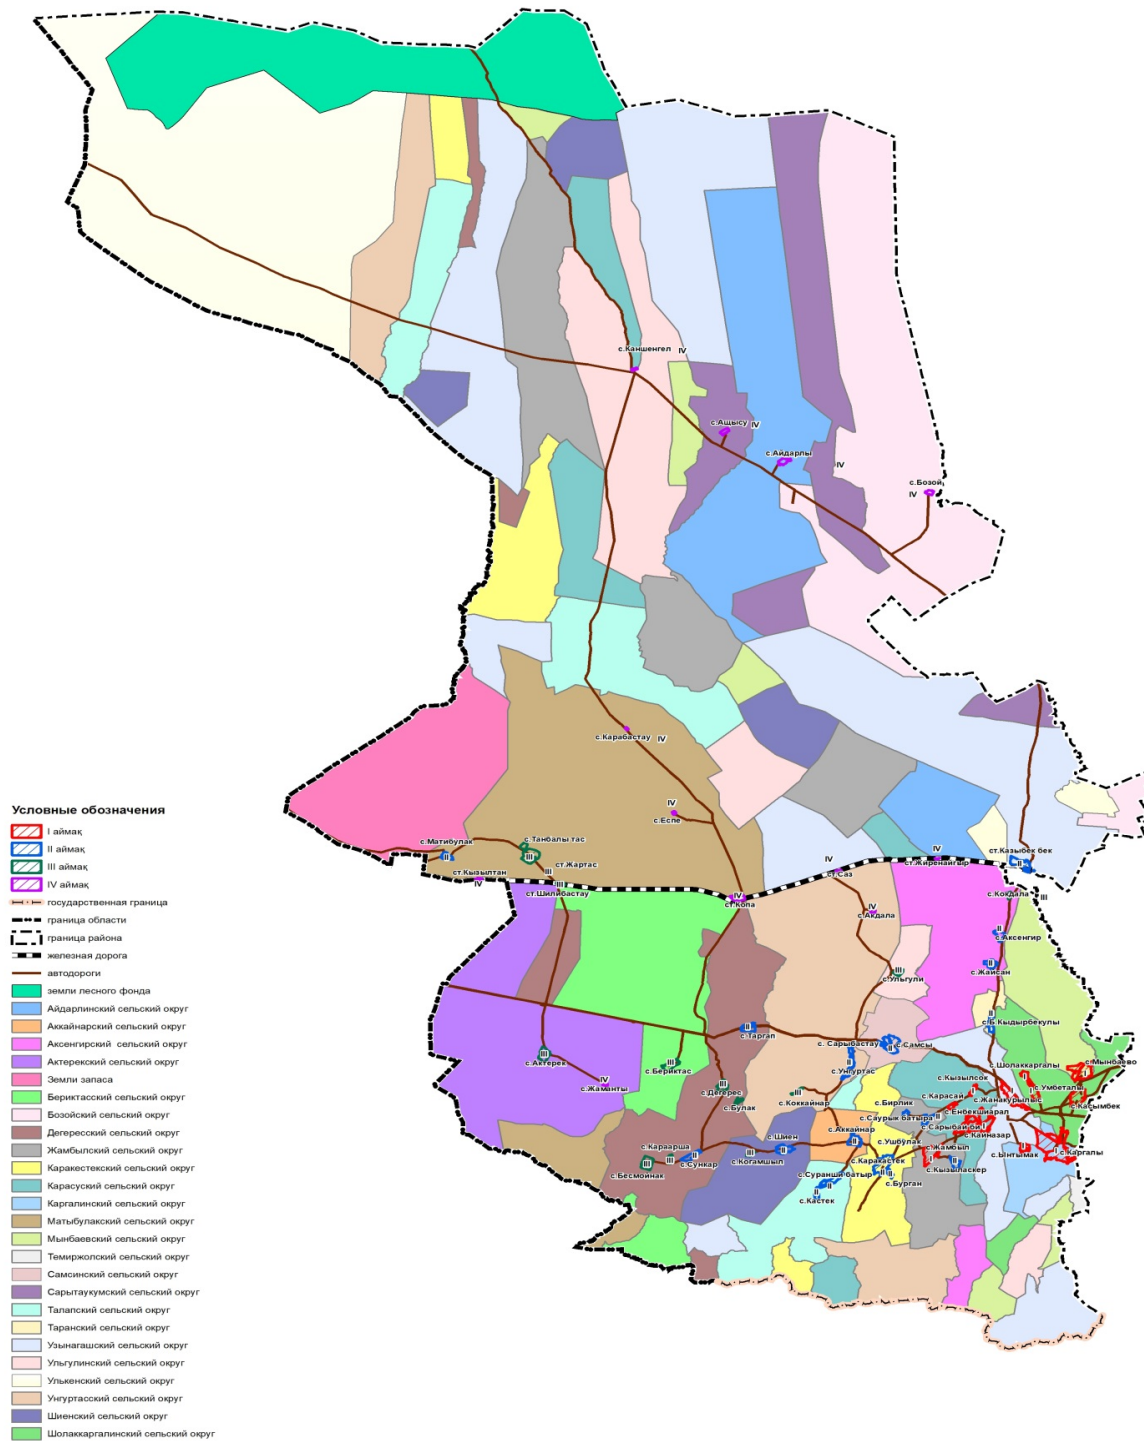

Приложение 2 к решению Жамбылского районного маслихата от 23 ноября 2021 года № 12-72

Границы оценочных зон и поправочных коэффициентов к базовым ставкам платы за земельные участки в населенных пунктах Жамбылского района

	Поправочные коэффициенты к базовым ставкам

№	Номер зоны	Границы оценочных зон	платы за земельные участки
1		2	4
1	I	село Узынагаш, Узынагашский сельский округ, с западной стороны Каргалинского сельского округа до восточной стороны Карасусского сельского округа по улице Коккайнар, юга западная сторона села Жанакурылыс, по улице Азербайбаева	1,5
2		село Жанакурылыс, Узынагашский сельский округ, с северной стороны вдоль трассы Республиканского значения Алматы- Бишкек , юго западная сторона по границе села Узынагаш	
3		село Ынтымак, Узынагашский сельский округ, северо западная сторона Каргалинского сельского округа до улицы Жамбыла, по южной стороны по улице Абая, северная сторона садоводческого общества Женис	
4		село Жамбыл, Жамбылский сельский округ, вдоль трассы " Алматы-Шамалган-Узынагаш- Аккайнар-Талап- граница Кыргызстана с подъездом к селу Узынагаш и музею Жамбыла", с западной стороны до улицы Батыс до улицы Сураншы батыра с восточную сторону	
5		село Енбекшиарал, Карасусский сельский округ, в западной стороне в границе с селом Сарыбай би, по северной стороне вдоль реки, по южной стороне до трассы "Алматы-Шамалган-Узынагаш- Аккайнар-Талап- граница Кыргызстана с подъездом к селу Узынагаш и музею Жамбыла"	
6		село Кайназар, Карасусский сельский округ в доль трассы " Алматы-Шамалган-Узынагаш- Аккайнар-Талап- граница Кыргызстана с подъездом к селу Узынагаш и музею Жамбыла", с западной сторны села Узынагаш, по улице Кайназар	
7		село Карасай, Карасусский сельский округ, вдоль трассы областного и районного значения, по западной стороне по улице Таймерден Изенбаева	
8		село Кызылсок, Карасусский сельский округ, от улицы до улицы Кенесары до улицы Мустафа Озтурук	
9		село Сарыбай би, Карасусский сельский округ, по юго восточной стороне на границе с селом Енбекшиарал, от улицы Шапагат по северной стороне улицы Танеке	
10		село Мынбаево, Мынбаевский сельский округ, по восточной стороне вдоль реки Узын-Каргалы, по юго западной стороне по улице Майтобе до улицы Достык, по северной стороне до улицы Коксу	
11		село Каргалы, Каргалинский сельский округ, с западной стороны на границе с Узынагашским сельским округом, южная сторона по улице Подгорная, восточная сторона по улице Досымбекова, северо-восточная сторона по улице Юбилейная.	
12		село Умбеталы, Шолаккаргалинский сельский округ, восточная сторона от улицы Баймурата до западной стороны улицы Косбасарова, в северо-восточную сторону вдоль улицы Батыс.	
13		село Касымбек, Шолаккаргалинский сельский округ, от западной стороны улицы Жибек Жолы до восточной стороны улицы Жамбыла, северная сторона до улицы Женис.