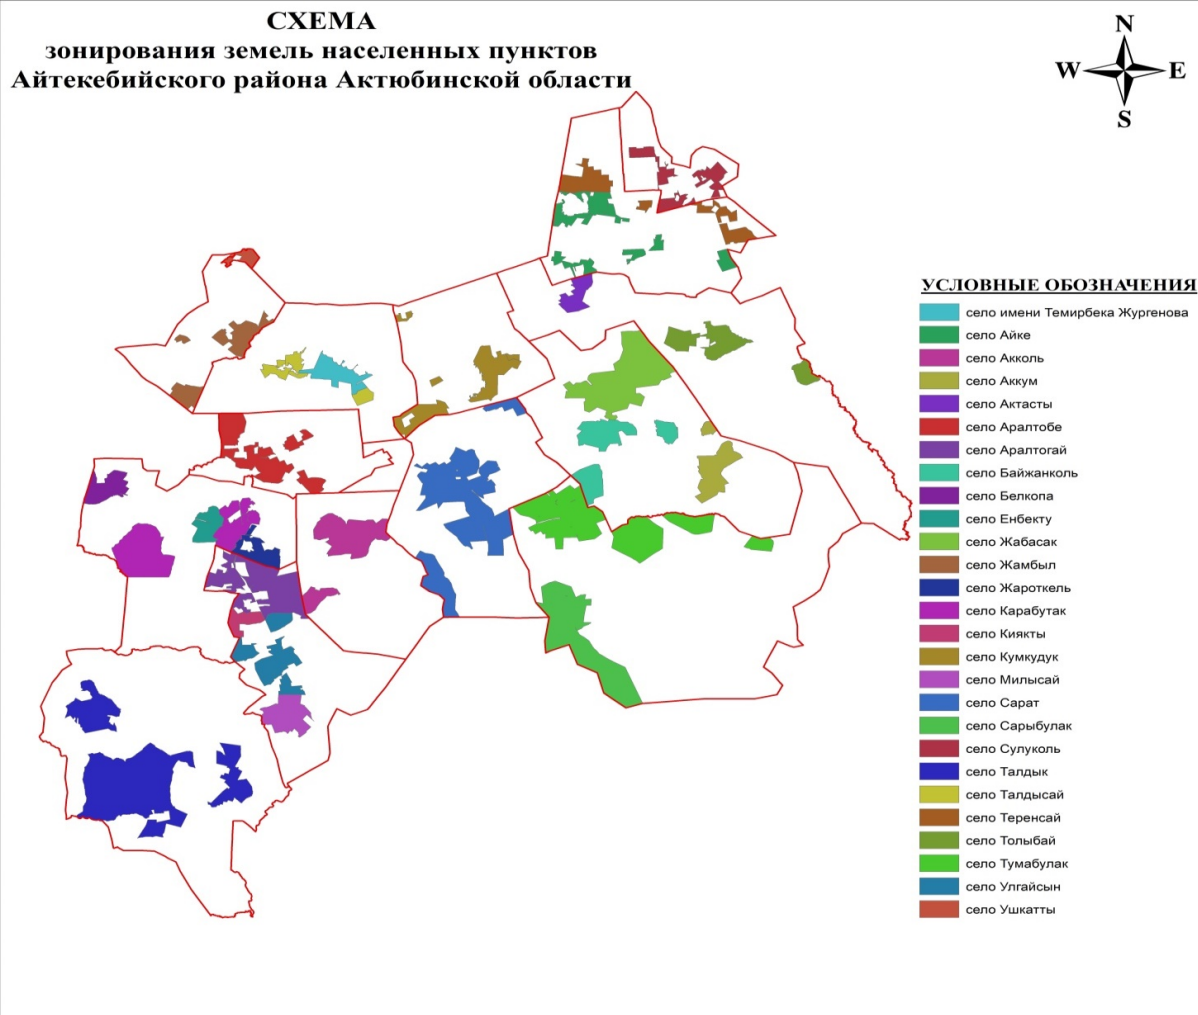

приложение - 2 к решению
Айтекебийского районного
маслихата от 26 декабря 2022
года № 290

Границы оценочных зон и поправочных коэффициентов к базовым ставкам платы за земельные участки сельских населенных пунктов Айтекебийского района

р/с	Номер зоны	Границы оценочных зон Айтекебийского района	Поправочный коэффициент
1	2	3	4
	I	Граница села Темирбек Жургенова граничит на севере с улицами М. Утемисулы, М. Макаева, Богетколь, Тынгерлер, на востоке с улицами В. А. Паркова, Т. Шонанулы, с улицей № 2, на юге с улицами Кайрансуат, Акдала, С. Муканова, на Западе с	1,50
	II		1,50